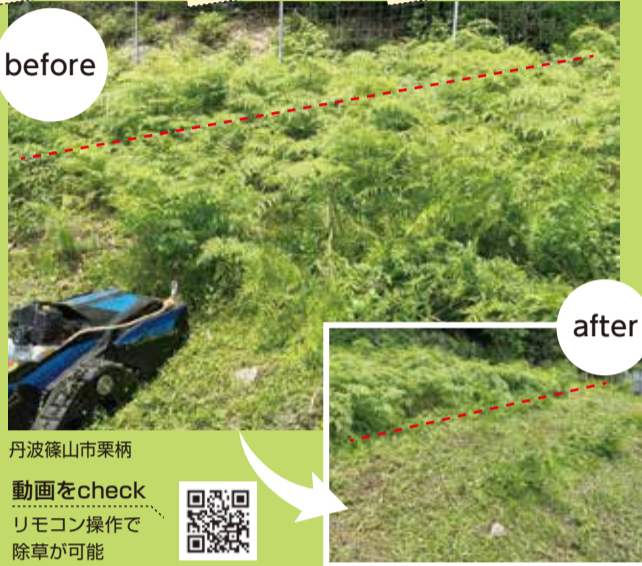

丹波県民局からのお知らせ

丹波版の問い合わせは ▶ 丹波県民局県民交流室総務防災課へ 〒669-3309 丹波市柏原町柏原688

☎0795-73-3719 ☎0795-72-3077

ホームページ 丹波県民局
柏原総合庁舎 ☎0795-72-0500(代表)

困ったとき、まずは[さわやか県民相談]へ
☎0120-32-7830(携帯電話からは代表番号へ)
【受付】平日(祝日等を除く)9時～17時30分

草刈りが楽

リモコン除草機

急斜面に対応できるリモコン除草機の技術実証を丹波地域各地で行っています。集落ごとに長期レンタルし、草刈り作業の能力や時間を検証。重労働で負担が大きい草刈りの省力化を進めています。

作業を効率化 急斜面も安全 低コスト

丹波篠山市栗柄
動画をcheck
リモコン操作で
除草が可能

年々、進化しています

実際に使用してみました。まだまだ期待することの方が多いですが、自分たちで刈るより体面は楽です。ため池の近くや急斜面でも安心して使用できるようになると、もっと楽で手軽になると思います。今後、若い世代が興味を持って、農業に関わるきっかけになるとうれしいです。

データを“見える化”

営農支援アプリ

スマートフォンやタブレットで手軽に使える営農支援アプリの実用性の検証を始めました。水稻や黒大豆といった作物の生育予測や病害発生リスクなど、農作業に関わる情報を“見える化”。異常気象にも対応し、経験だけに頼ることなく生産の安定化を図るツールとして利用の拡大を目指します。現在、15経営体の実証しています。

気候を先読み 異常気象に対応 簡単操作

アプリが農作業をバックアップ