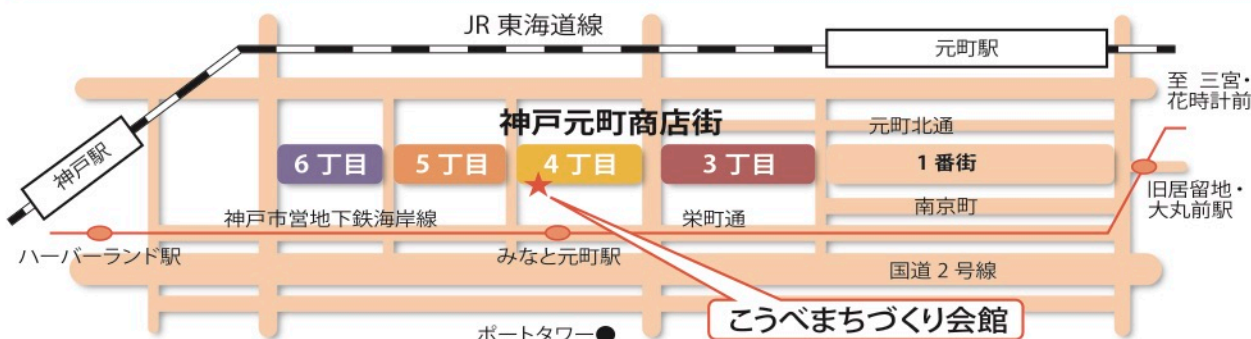

中播磨	ゆず加工品、生米 ／とみす活性化推進協議会(姫路市)
	家島諸島に関する冊子、写真等の展示 ／姫路市地域おこし協力隊(姫路市)
	仙霊茶 ／かみかわ銀の馬車道まちづくり協議会(神河町)
	にんじんジュース ／アグリイノベーション神河(株)(神河町)

6丁目 北播磨ゾーン

出展内容／団体名	
北播磨	巻き寿司 ／黒田庄まちづくり協議会(西脇市)
	味噌、青大豆 ／富田まちづくり協議会(加西市)
	米、野菜、パン ／九会地区ふるさと創造会議(加西市)
	北播磨の農産加工品等 ／北播磨おいしんぼ館
	巻き寿司、助六、そば乾麺、お茶 ／漱溪温泉さすみのの郷(小野市)
	白米、米粉、そば(乾麺) ／観音寺むらづくり委員会(多可町)
	入浴剤、ポプリ ／甲南女子大学(多可町)
	地域おこし活動記録等の紹介 ／関西国際大学(三木市)

地域再生大作戦とは

兵庫県では県内の多自然地域において、特産品開発などの地域の自主的・主体的な取組による賑わいの創造や活性化等を総合的に支援しています。

～地域の魅力を探る～ 活動発表会

※出展団体・内容については予告なく変更になる可能性があります。

発表団体

都会では普段なかなか知ることのできない多自然地域の魅力に迫ります！
ブレイク寸前の地域の特産品や元気な村の秘訣を探ってみませんか？

時間：12:00～17:00

場所：こうべまちづくり会館 2階・3階
(神戸元町4丁目商店街内)

●会館2Fホール

市町	団体名
多可町	観音寺むらづくり委員会
宍粟市	鷹巣活性化委員会
上郡町	赤松地区むらづくり推進委員会
上郡町	鞆居地区ふるさと村づくり協議会
養父市	八木城跡まちづくり会
丹波市	一般財団法人神楽自治振興会
篠山市	城南地区まちづくり協議会
篠山市	丹波篠山こんだ芸術村推進協議会

●会館3F多目的室

市町	団体名
丹波市	兵庫医療大学 薬活オウルズ
香美町	園田学園女子大学
養父市	神戸学院大学
三木市	関西国際大学
多可町	甲南女子大学
宍粟市	山崎中心市街地活性化委員会
たつの市	NPO法人ひと・まち・あーと
洲本市	城下町洲本再生委員会

※各団体の発表内容・時間は10/1に県HPで公表予定です。