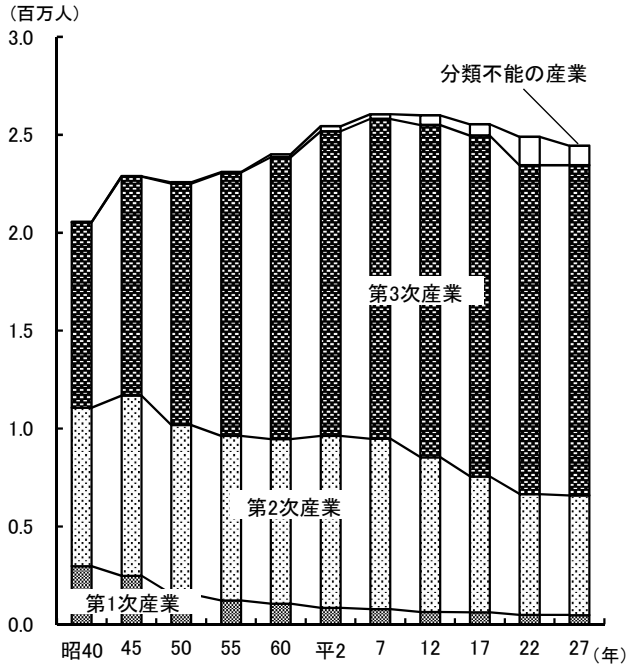

労働・賃金

●産業別就業者の年齢構成(平成27年)

第1次産業

第2次産業

第3次産業

資料:総務省統計局「国勢調査報告」

労働・賃金

●産業別15歳以上就業者の推移

資料：総務省統計局「国勢調査報告」

●賃金・労働時間・雇用指数の推移 (規模5人以上・各年平均)

資料：県統計課「毎月勤労統計調査地方調査年報」

●有効求職者・有効求人数・有効求人倍率 (月平均)の推移

資料：兵庫労働局職業安定部職業安定課

●雇用保険受給者実人員(月平均)と 支給金額の推移

資料：兵庫労働局職業安定部職業安定課