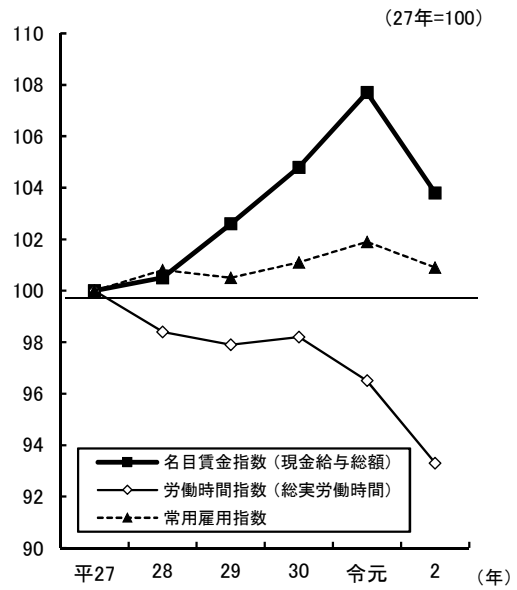

労働・賃金

●産業別就業者の年齢構成(平成27年)

第1次産業

第2次産業

第3次産業

資料:総務省統計局「国勢調査報告」

労働・賃金

●産業別15歳以上就業者の推移

資料：総務省統計局「国勢調査報告」

●賃金・労働時間・雇用指数の推移 (規模5人以上・各年平均)

資料：県統計課「毎月勤労統計調査地方調査年報」

●有効求職者・有効求人数・有効求人倍率 (月平均)の推移

資料：兵庫労働局職業安定部職業安定課

●雇用保険受給者実人員(月平均)と 支給金額の推移

資料：兵庫労働局職業安定部職業安定課