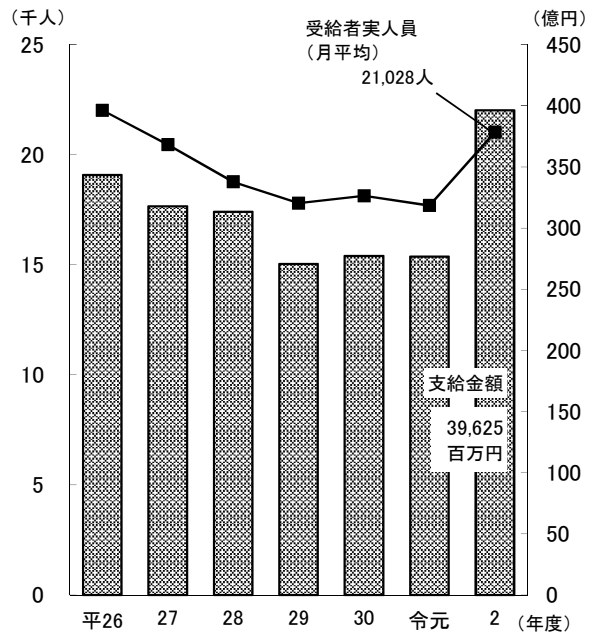

労働・賃金

●産業別就業者の年齢構成(平成27年)

第1次産業

第2次産業

第3次産業

資料:総務省統計局「国勢調査報告」

労働・賃金

●産業別15歳以上就業者の推移

資料：総務省統計局「国勢調査報告」

●賃金・労働時間・雇用指数の推移 (規模5人以上・各年平均)

資料：県統計課「毎月勤労統計調査地方調査年報」

●有効求職者・有効求人数・有効求人倍率 (月平均)の推移

資料：兵庫労働局職業安定部職業安定課

●雇用保険受給者実人員(月平均)と 支給金額の推移

資料：兵庫労働局職業安定部職業安定課