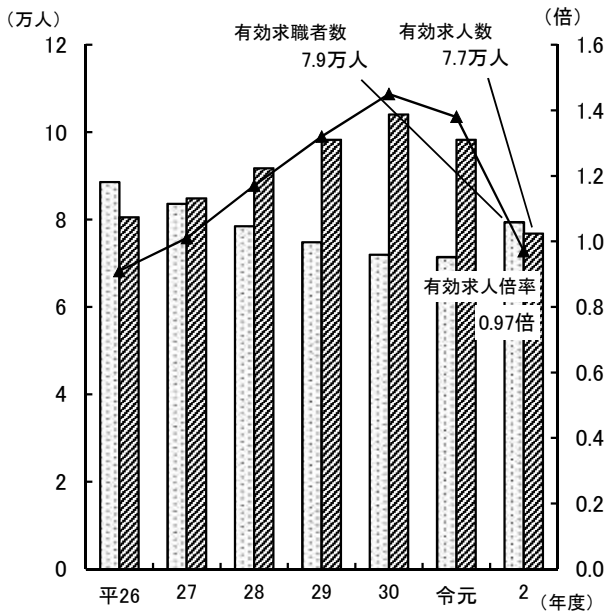

労働・賃金

●産業別就業者の年齢構成(平成27年)

第1次産業

第2次産業

第3次産業

資料:総務省統計局「国勢調査報告」

労働・賃金

●産業別15歳以上就業者の推移

資料：総務省統計局「国勢調査報告」

●賃金・労働時間・雇用指数の推移 (規模5人以上・各年平均)

資料：県統計課「毎月勤労統計調査地方調査年報」

●有効求職者・有効求人数・有効求人倍率 (月平均)の推移

資料：兵庫労働局職業安定部職業安定課

●雇用保険受給者実人員(月平均)と 支給金額の推移

資料：兵庫労働局職業安定部職業安定課