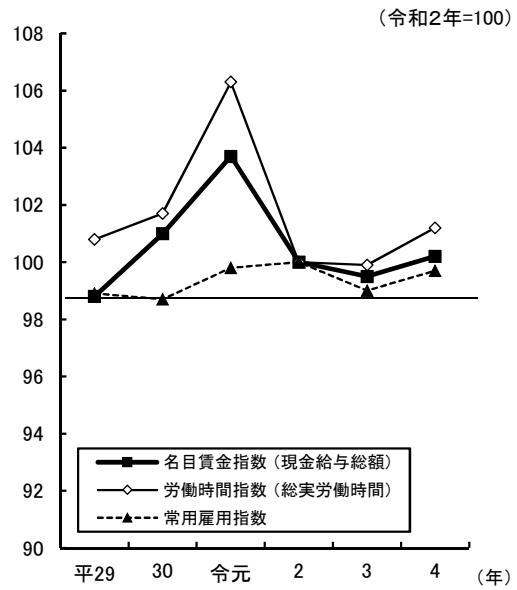

労働・賃金

●産業別就業者の年齢構成(令和2年)

第1次産業

第2次産業

第3次産業

資料:総務省統計局「国勢調査報告」

労働・賃金

●産業別15歳以上就業者の推移

●賃金・労働時間・雇用指数の推移 (規模5人以上・各年平均)

●有効求職者・有効求人数・有効求人倍率 (月平均)の推移

●雇用保険受給者実人員(月平均)と 支給金額の推移