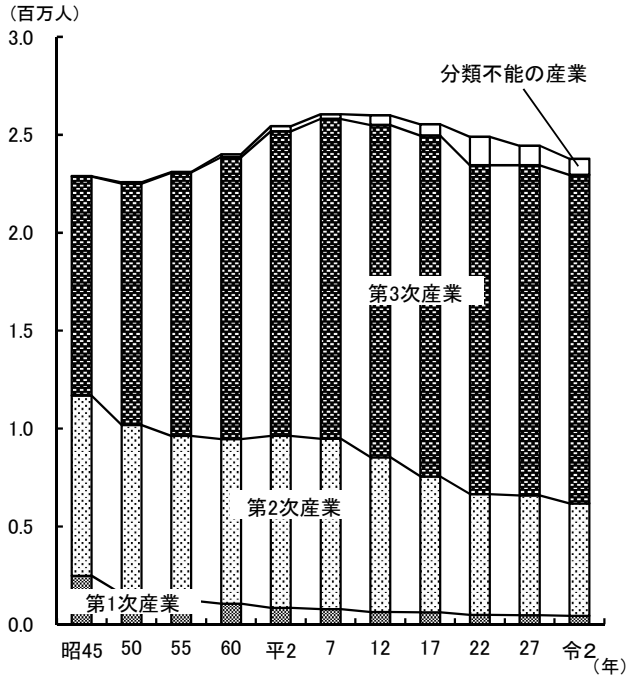

労働・賃金

●産業別就業者の年齢構成(令和2年)

第1次産業

第2次産業

第3次産業

資料:総務省統計局「国勢調査報告」

労働・賃金

●産業別15歳以上就業者の推移

●賃金・労働時間・雇用指数の推移 (規模5人以上・各年平均)

●有効求職者・有効求人数・有効求人倍率 (月平均)の推移

●雇用保険受給者実人員(月平均)と 支給金額の推移