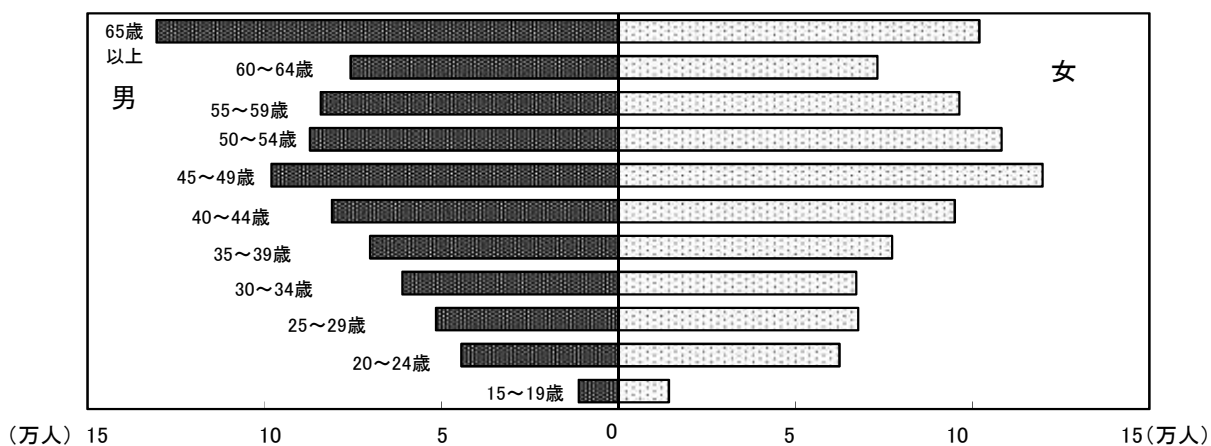

労働・賃金

●産業別就業者の年齢構成(令和2年)

第1次産業

第2次産業

第3次産業

資料:総務省統計局「国勢調査報告」

労働・賃金

●産業別15歳以上就業者の推移

●賃金・労働時間・雇用指数の推移 (規模5人以上・各年平均)

●有効求職者・有効求人数・有効求人倍率 (月平均)の推移

●雇用保険受給者実人員(月平均)と 支給金額の推移