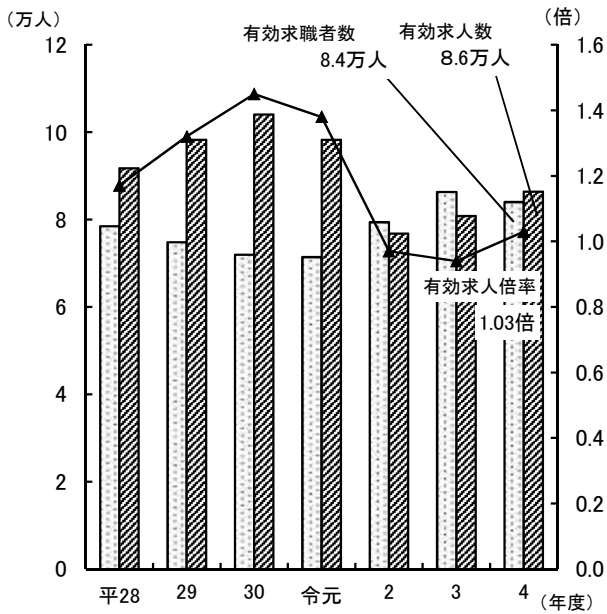

労働・賃金

●産業別就業者の年齢構成(令和2年)

第1次産業

第2次産業

第3次産業

資料:総務省統計局「国勢調査報告」

労働・賃金

●産業別15歳以上就業者の推移

●賃金・労働時間・雇用指数の推移 (規模5人以上・各年平均)

●有効求職者・有効求人数・有効求人倍率 (月平均)の推移

●雇用保険受給者実人員(月平均)と 支給金額の推移