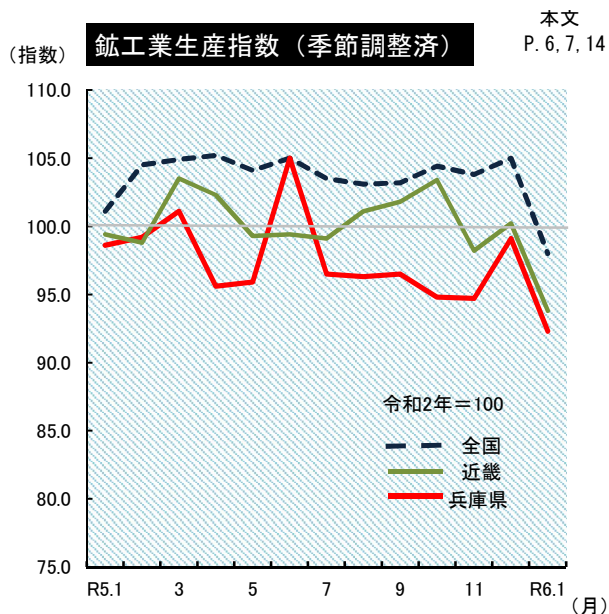

グラフでみる主な指標の動き

兵庫県統計課

本文
P. 6, 8

本文
P. 6, 11, 13

令和6年3月1日現在
 人口 5,354,742 人
 世帯数 2,443,249 世帯
 ※ 令和2年国勢調査結果に基づく推計人口
 (横軸 H27,R2は、各国勢調査実施年の10月1日人口)

令和6年1月
 名目賃金指数 (きまって支給する給与) 101.0
 労働時間指数 (所定外労働時間) 102.3
 有効求人倍率 1.02 倍
 ※ 有効求人倍率は兵庫労働局調べ

令和6年1月 (県の値は速報値)
 全国生産指数 98.0
 近畿地域生産指数 93.8
 ※ 近畿経済産業局管内 (福井県を含む2府5県)
 兵庫県生産指数 92.3
 " 出荷指数 91.9
 " 在庫指数 98.8

令和6年2月
 全国 106.9
 神戸市 106.1