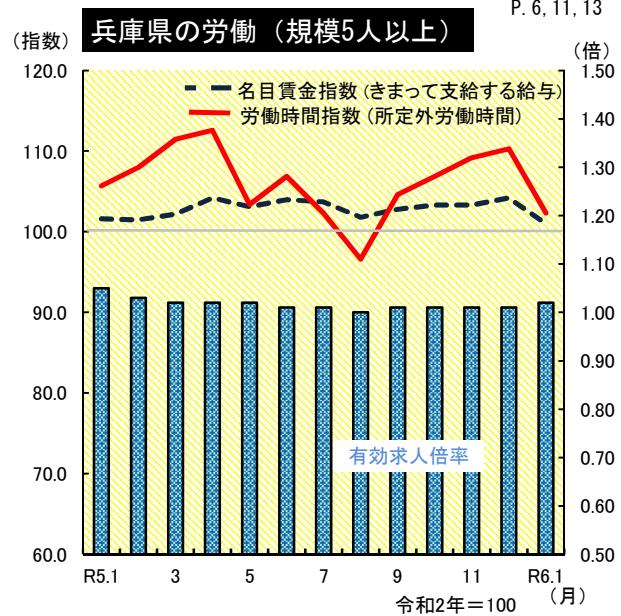

グラフでみる主な指標の動き

兵庫県統計課

本文
P. 6, 8

本文
P. 6, 11, 13

令和6年3月1日現在
 人口 5,354,742 人
 世帯数 2,443,249 世帯
 ※ 令和2年国勢調査結果に基づく推計人口
 (横軸 H27,R2は、各国勢調査実施年の10月1日人口)

令和6年1月
 名目賃金指数 (きまって支給する給与) 101.0
 労働時間指数 (所定外労働時間) 102.3
 有効求人倍率 1.02 倍
 ※ 有効求人倍率は兵庫労働局調べ

令和6年1月 (県の値は速報値)
 全国生産指数 98.0
 近畿地域生産指数 93.8
 ※ 近畿経済産業局管内 (福井県を含む2府5県)
 兵庫県生産指数 92.3
 " 出荷指数 91.9
 " 在庫指数 98.8

令和6年2月
 全国 106.9
 神戸市 106.1