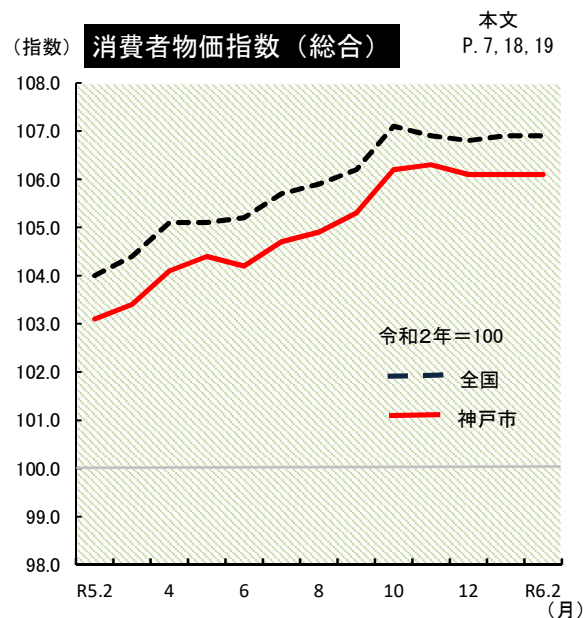

グラフでみる主な指標の動き

兵庫県統計課

本文
P. 6, 8

本文
P. 6, 11, 13

令和6年3月1日現在
 人口 5,354,742 人
 世帯数 2,443,249 世帯
 ※ 令和2年国勢調査結果に基づく推計人口
 (横軸 H27,R2は、各国勢調査実施年の10月1日人口)

令和6年1月
 名目賃金指数 (きまって支給する給与) 101.0
 労働時間指数 (所定外労働時間) 102.3
 有効求人倍率 1.02 倍
 ※ 有効求人倍率は兵庫労働局調べ

令和6年1月 (県の値は速報値)
 全国生産指数 98.0
 近畿地域生産指数 93.8
 ※ 近畿経済産業局管内 (福井県を含む2府5県)
 兵庫県生産指数 92.3
 " 出荷指数 91.9
 " 在庫指数 98.8

令和6年2月
 全国 106.9
 神戸市 106.1