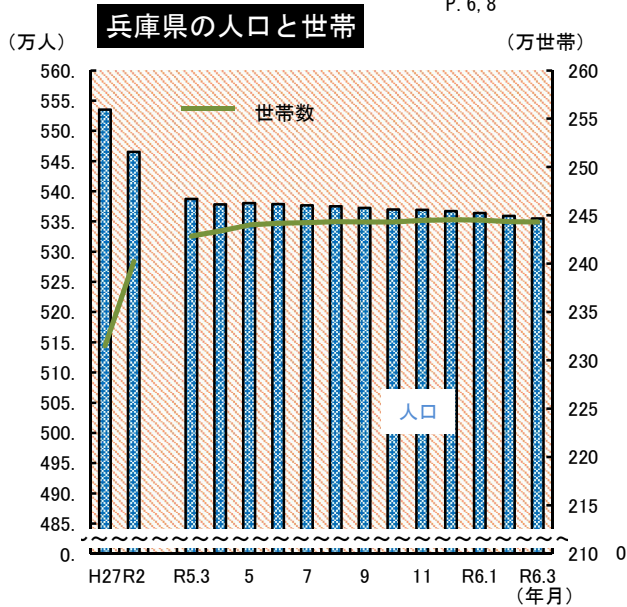

グラフでみる主な指標の動き

兵庫県統計課

本文
P. 6, 8

本文
P. 6, 11, 13

令和6年3月1日現在
 人口 5,354,742 人
 世帯数 2,443,249 世帯
 ※ 令和2年国勢調査結果に基づく推計人口
 (横軸 H27,R2は、各国勢調査実施年の10月1日人口)

令和6年1月
 名目賃金指数 (きまって支給する給与) 101.0
 労働時間指数 (所定外労働時間) 102.3
 有効求人倍率 1.02 倍
 ※ 有効求人倍率は兵庫労働局調べ

令和6年1月 (県の値は速報値)
 全国生産指数 98.0
 近畿地域生産指数 93.8
 ※ 近畿経済産業局管内 (福井県を含む2府5県)
 兵庫県生産指数 92.3
 " 出荷指数 91.9
 " 在庫指数 98.8

令和6年2月
 全国 106.9
 神戸市 106.1