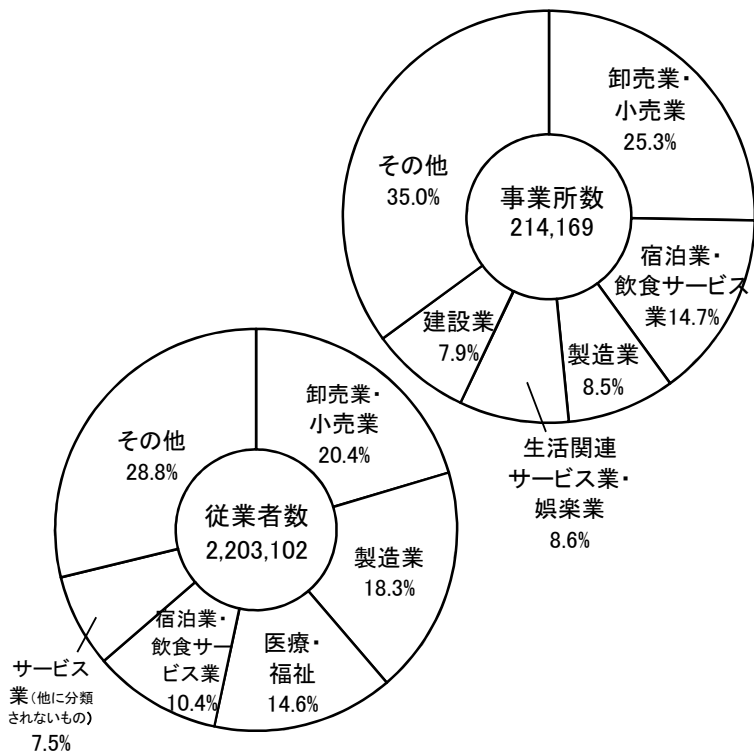

事業所

●地域別民営事業所数・従業者数(平成28年)

資料:総務省・経済産業省「平成28年経済センサスー活動調査」

●産業分類別民営事業所数・従業者数の構成比(平成28年)

資料:総務省・経済産業省「平成28年経済センサスー活動調査」

●従業者規模別民営事業所の構成比(平成28年)

資料:総務省・経済産業省「平成28年経済センサスー活動調査」