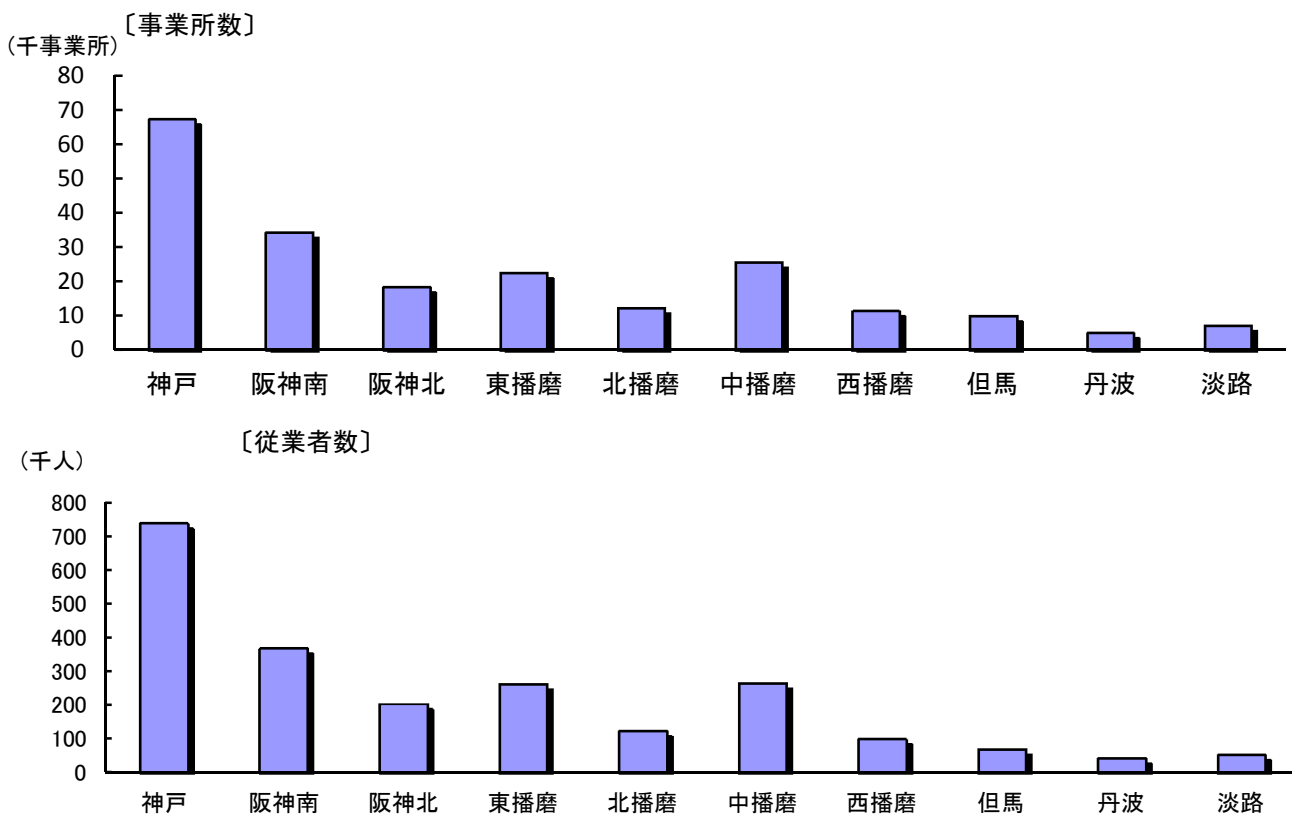

事業所

●地域別民営事業所数・従業者数(平成28年)

資料:総務省・経済産業省「平成28年経済センサスー活動調査」

●産業分類別民営事業所数・従業者数の構成比(平成28年)

資料:総務省・経済産業省「平成28年経済センサスー活動調査」

●従業者規模別民営事業所の構成比(平成28年)

資料:総務省・経済産業省「平成28年経済センサスー活動調査」