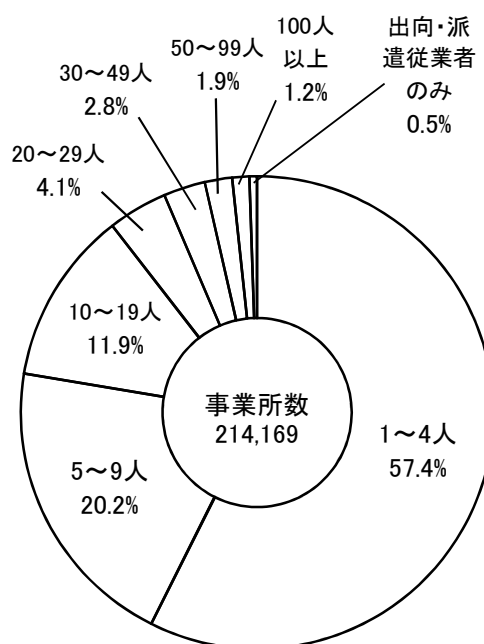

事業所

●地域別民営事業所数・従業者数(平成28年)

資料:総務省・経済産業省「平成28年経済センサスー活動調査」

●産業分類別民営事業所数・従業者数の構成比(平成28年)

資料:総務省・経済産業省「平成28年経済センサスー活動調査」

●従業者規模別民営事業所の構成比(平成28年)

資料:総務省・経済産業省「平成28年経済センサスー活動調査」