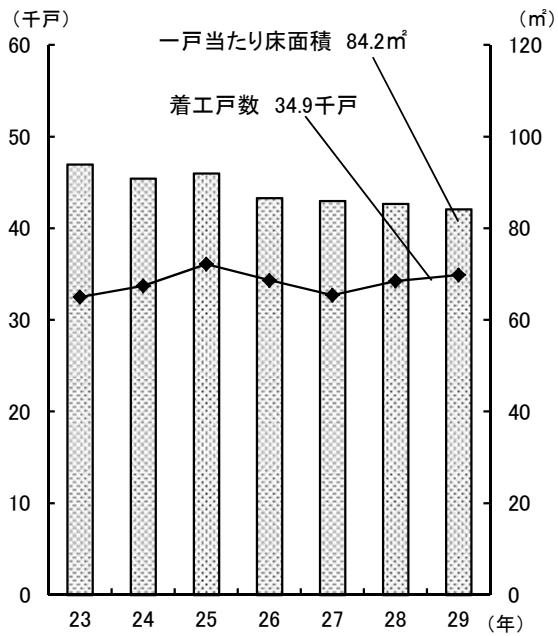

建築・住宅

●新設住宅着工戸数と平均床面積の推移

資料:国土交通省総合政策局「建築着工統計調査」

●所有関係別住宅数の推移

資料:総務省統計局「住宅・土地統計調査報告」

●所有関係別住宅数割合(平成25年)

資料:総務省統計局「住宅・土地統計調査報告」

●1住宅当たり延べ面積及び1人当たり居住室の畳数の推移