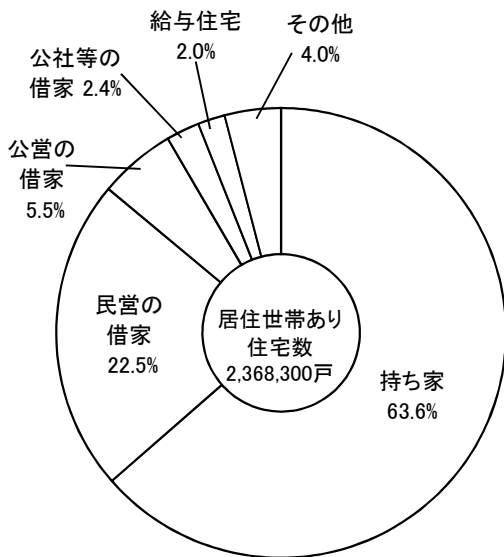

建築・住宅

●新設住宅着工戸数と平均床面積の推移

資料:国土交通省総合政策局「建築着工統計調査」

●所有関係別住宅数の推移

資料:総務省統計局「住宅・土地統計調査報告」

●所有関係別住宅数割合(平成25年)

資料:総務省統計局「住宅・土地統計調査報告」

●1住宅当たり延べ面積及び1人当たり居住室の畳数の推移