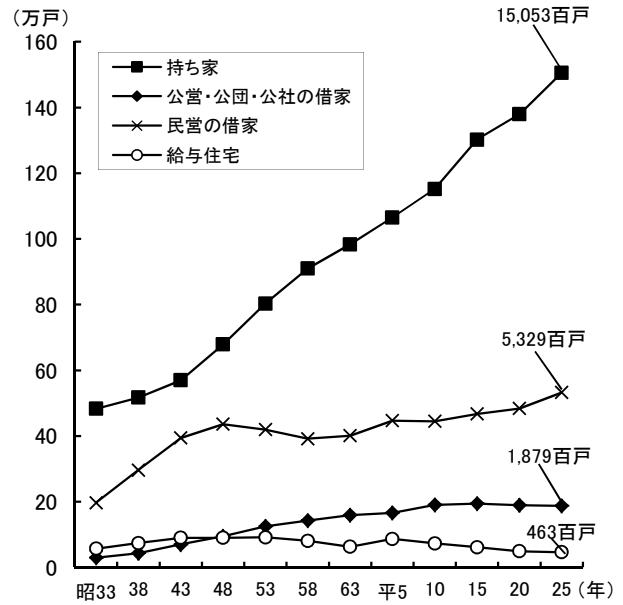

建築・住宅

●新設住宅着工戸数と平均床面積の推移

資料:国土交通省総合政策局「建築着工統計調査」

●所有関係別住宅数の推移

資料:総務省統計局「住宅・土地統計調査報告」

●所有関係別住宅数割合(平成25年)

資料:総務省統計局「住宅・土地統計調査報告」

●1住宅当たり延べ面積及び1人当たり居住室の畳数の推移