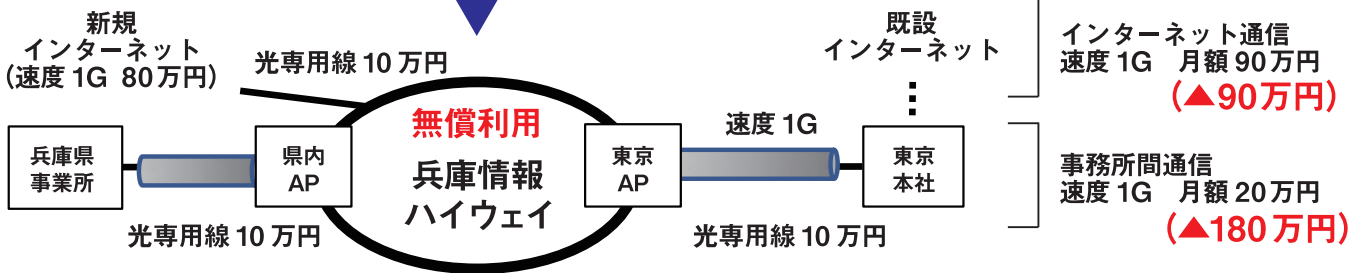

東京

兵庫情報
スーパーハイウェイ

利用モデル(1) 1Gで利用(帯域保証の光回線)

年間 3240 万円減

ハイウェイ利用なし

ハイウェイ利用あり

利用モデル(2) 200Mで利用(帯域保証ではない光回線)

年間 72 万円減