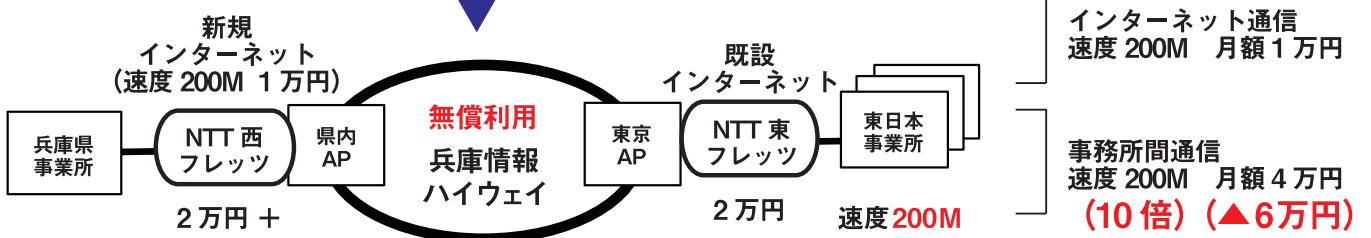

ハイウェイ利用あり

まずはお問合せください。利用申請書の書き方についてご案内させていただきます。
その後、接続に向けた工事の調整を保守業者と行って頂きます。

【お問合せ】

Mail: sysad@pref.hyogo.lg.jp Tel: 078-362-3049 (受付: 平日 9:00 ~ 17:30)

兵庫県企画部 デジタル改革課