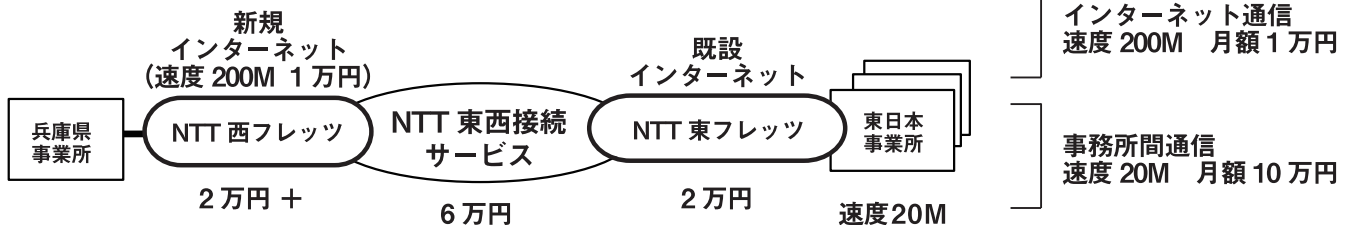

利用モデル(1) 1Gで利用(帯域保証の光回線)

年間 3240 万円減

ハイウェイ利用なし

ハイウェイ利用あり

利用モデル(2) 200Mで利用(帯域保証ではない光回線)

年間 72 万円減

ハイウェイ利用なし

ハイウェイ利用あり

まずはお問合せください。利用申請書の書き方についてご案内させていただきます。
その後、接続に向けた工事の調整を保守業者と行って頂きます。

【お問合せ】

Mail: sysad@pref.hyogo.lg.jp Tel: 078-362-3049 (受付: 平日 9:00 ~ 17:30)

兵庫県企画部 デジタル改革課