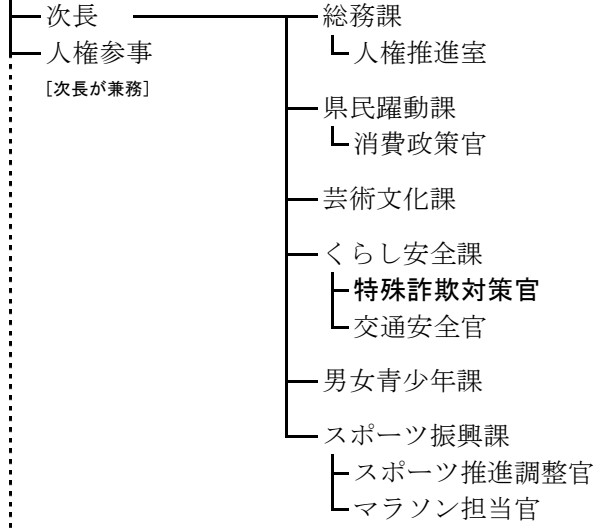

財務部長

財務部

財務部長

令和5年度

令和6年度

県民生活部

県民生活部長

- 消費生活総合センター
- 兵庫陶芸美術館
- 県立男女共同参画センター

県民生活部

県民生活部長

- 消費生活総合センター
- 兵庫陶芸美術館
- 県立男女共同参画センター

危機管理部

危機管理部長 [防災監が兼務]

- 広域防災センター

危機管理部

危機管理部長