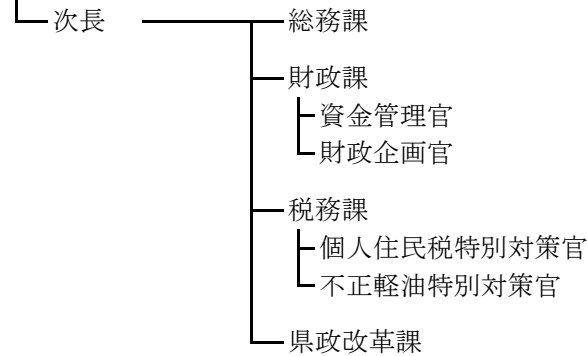

令和6年度 組織改正図

令和5年度

令和6年度

企画部

企画部長

企画部

企画部長

財務部

財務部長

財務部

財務部長

令和5年度

令和6年度

県民生活部

県民生活部長

- 消費生活総合センター
- 兵庫陶芸美術館
- 県立男女共同参画センター