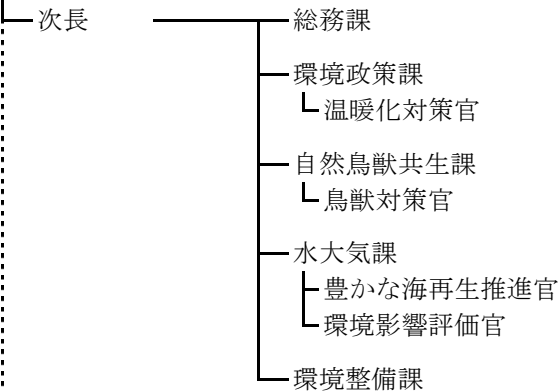

農林水産部長

農林水産部長

- ・ 県立農林水産技術総合センター
- ・ 家畜保健衛生所(姫路 朝来 淡路)
- ・ 県立森林大学校

- ・ 県立農林水産技術総合センター
- ・ 家畜保健衛生所(姫路 朝来 淡路)
- ・ 県立森林大学校

環境部

環境部

環境部長

環境部長