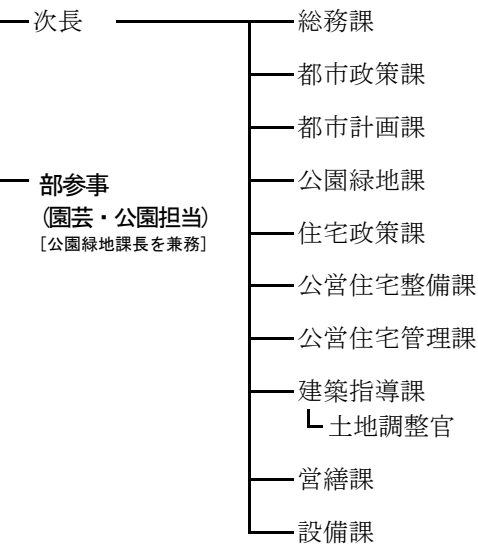

まちづくり部

まちづくり部長