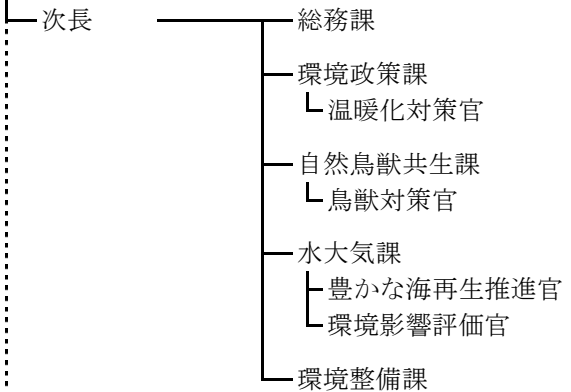

農林水産部長

農林水産部長

- ・ 県立農林水産技術総合センター
- ・ 家畜保健衛生所(姫路 朝来 淡路)
- ・ 県立森林大学校

- ・ 県立農林水産技術総合センター
- ・ 家畜保健衛生所(姫路 朝来 淡路)
- ・ 県立森林大学校

環境部

環境部

環境部長

環境部長