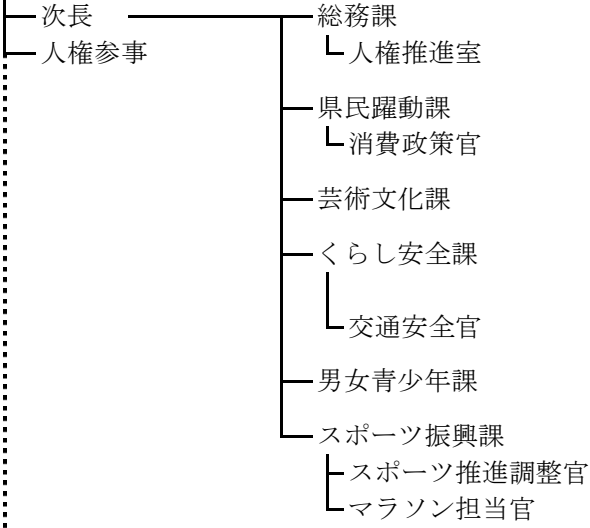

財務部長

財務部

財務部長

令和5年度

令和6年度

県民生活部

県民生活部長

- 消費生活総合センター
- 兵庫陶芸美術館
- 県立男女共同参画センター

県民生活部

県民生活部長

- 消費生活総合センター
- 兵庫陶芸美術館
- 県立男女共同参画センター

危機管理部

危機管理部長 [防災監が兼務]

- 広域防災センター

危機管理部

危機管理部長