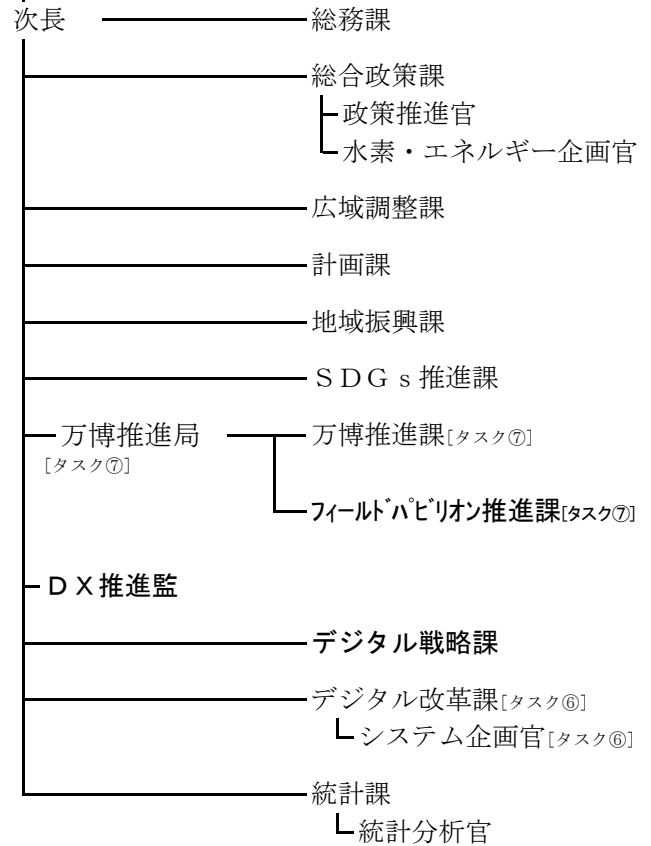

令和6年度 組織改正図

令和5年度

令和6年度

企画部

企画部長

企画部

企画部長

財務部

財務部長

財務部

財務部長

令和5年度

令和6年度

県民生活部

県民生活部長

- 消費生活総合センター
- 兵庫陶芸美術館
- 県立男女共同参画センター