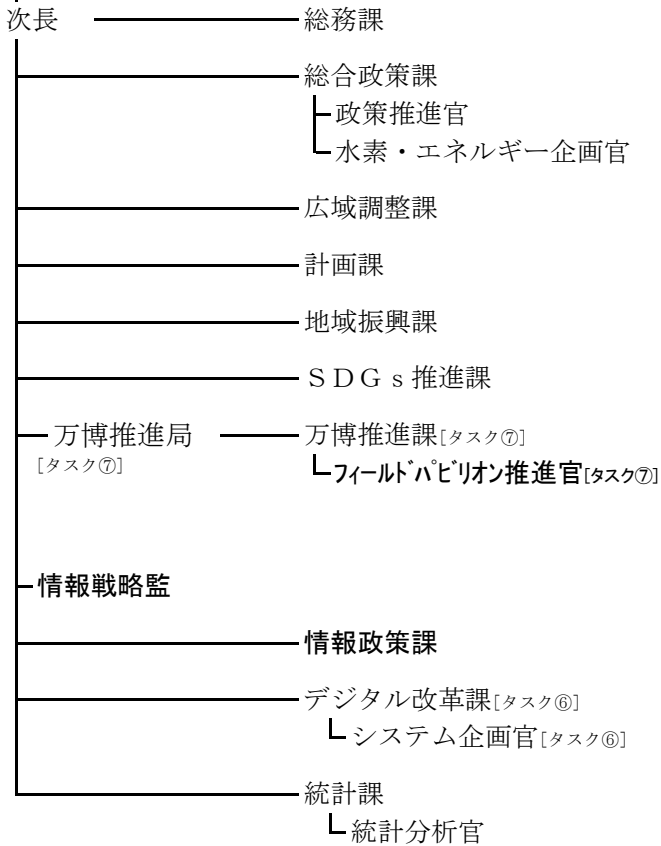

令和6年度 組織改正図

令和5年度

令和6年度

企画部

企画部長

企画部

企画部長

財務部

財務部長

財務部

財務部長

令和5年度

令和6年度

県民生活部

県民生活部長

- 消費生活総合センター
- 兵庫陶芸美術館
- 県立男女共同参画センター