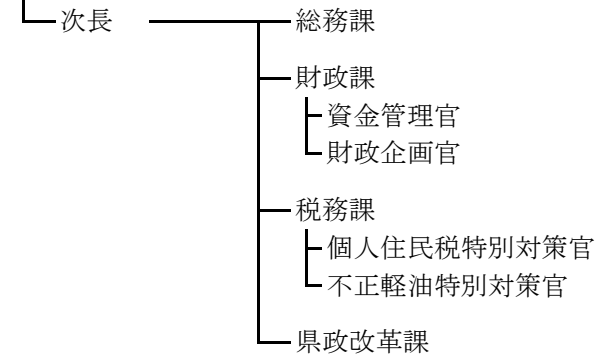

令和6年度 組織改正図

令和5年度

令和6年度

企画部

企画部長

企画部

企画部長

財務部

財務部長

財務部

財務部長

令和5年度

令和6年度

県民生活部

県民生活部長

- 消費生活総合センター
- 兵庫陶芸美術館
- 県立男女共同参画センター