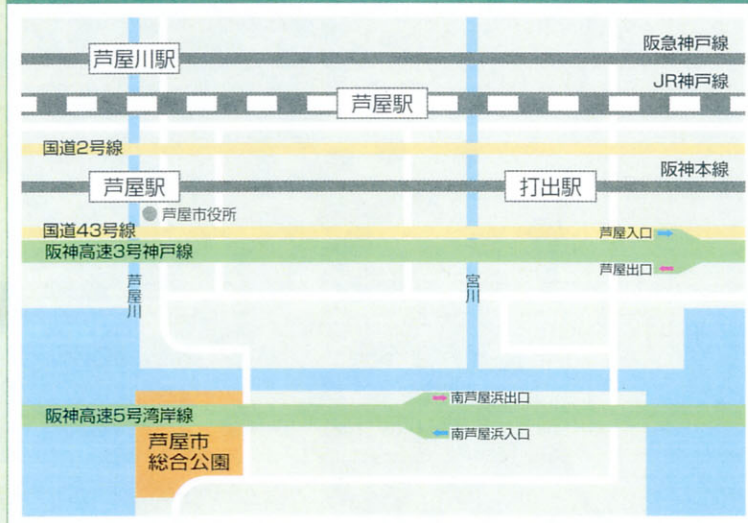

事業目的

都市環境の改善を図る「大気汚染対策緑地」としての公園整備を目的としています。また、芦屋市における「水と緑のネットワークづくりの拠点」・「芦屋市地域防災計画における広域避難地」・「市民の憩いの場」として、豊かな緑の中で、子供から高齢者まで、それぞれのライフスタイルに応じて利用できる施設等を整備します。

事業概要

事業地	兵庫県芦屋市陽光町地内	
事業面積	約10ヘクタール	
事業期間	平成11年10月1日～平成17年3月31日(6カ年)	
事業実施状況	都市計画決定	平成 2年 7月13日
	事業実施計画認可	平成11年 9月30日
	譲渡契約	平成11年10月 1日
	都市計画事業承認	平成12年 1月 7日

大気汚染対策緑地建設事業

旧公害健康被害補償法の改正に伴い、昭和63年度に環境事業団事業として創設されました。都市地域において、樹木により大気の浄化を図り、地域住民の健康保持に役立つ緑地(都市公園)を建設する事業です。

交通アクセス

お問い合わせ先

環境事業団 芦屋建設事務所
〒659-0092 兵庫県芦屋市大原町2-6 ラ・モール芦屋205
Tel. 0797-21-1171

芦屋市役所 建設部公園緑地課
〒659-8501 兵庫県芦屋市精道町7-6
Tel. 0797-38-2065

このパンフレットはグリーン購入法の判断基準に基づいて作成しています。

R100 古紙配合率100%再生紙を使用しています