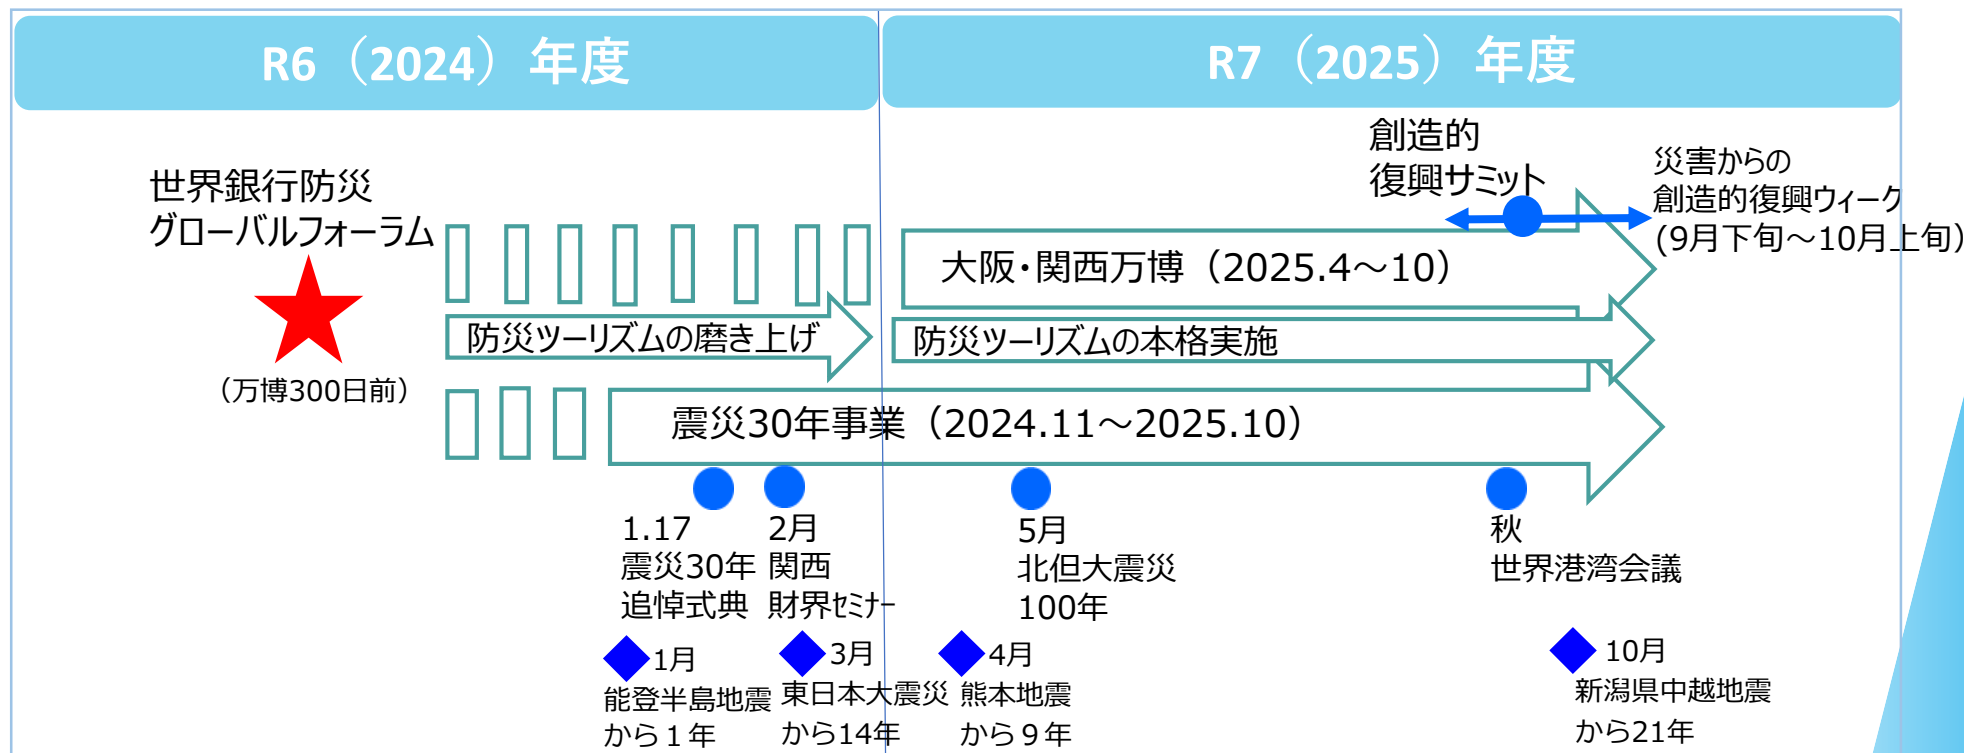

世界銀行防災グローバルフォーラムへの期待とレガシー

1

- 阪神・淡路大震災で生まれた「**創造的復興**」の**理念**は、新潟県中越地震、東日本大震災、熊本地震、そして能登半島地震にも継承されてきた。
- 阪神・淡路大震災から**30年**を迎える時期に、国内初の国際的な防災フォーラムが開催されることから、改めて本県の「**創造的復興**」の**成果**を発表し、国際的な防災対策に活用されることを期待。
- またフォーラムが、**阪神・淡路大震災30年事業及び万博に向けた機運醸成**につながることを期待。
- フォーラムで得られた知見を**レガシー**として、大阪・関西万博期間中に開催する、国内外の被災地の首長等による「**創造的復興サミット**」の**議論**にもつなげていきたい。
- さらに、フォーラム期間中のスタディツアー参加者からのフィードバックを得て、万博期間中の「**防災ツーリズム**」の**本格実施**へのステップとしていく。