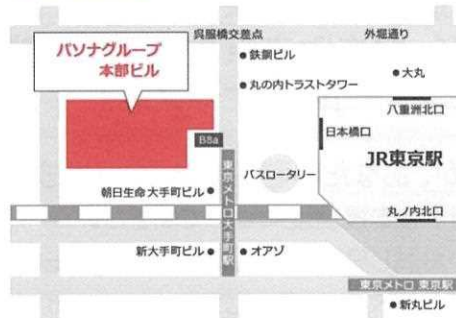

●アクセス●

〒100-0004
東京都千代田区大手町2-6-2
日本ビル3F

迷ったときは…
気軽にお電話ください！

- JR東京駅 日本橋口 徒歩2分
- 東京メトロ 大手町駅 B8a出口 直結
  日本橋駅 A1出口 徒歩4分
  三越駅前 B2出口 徒歩2分