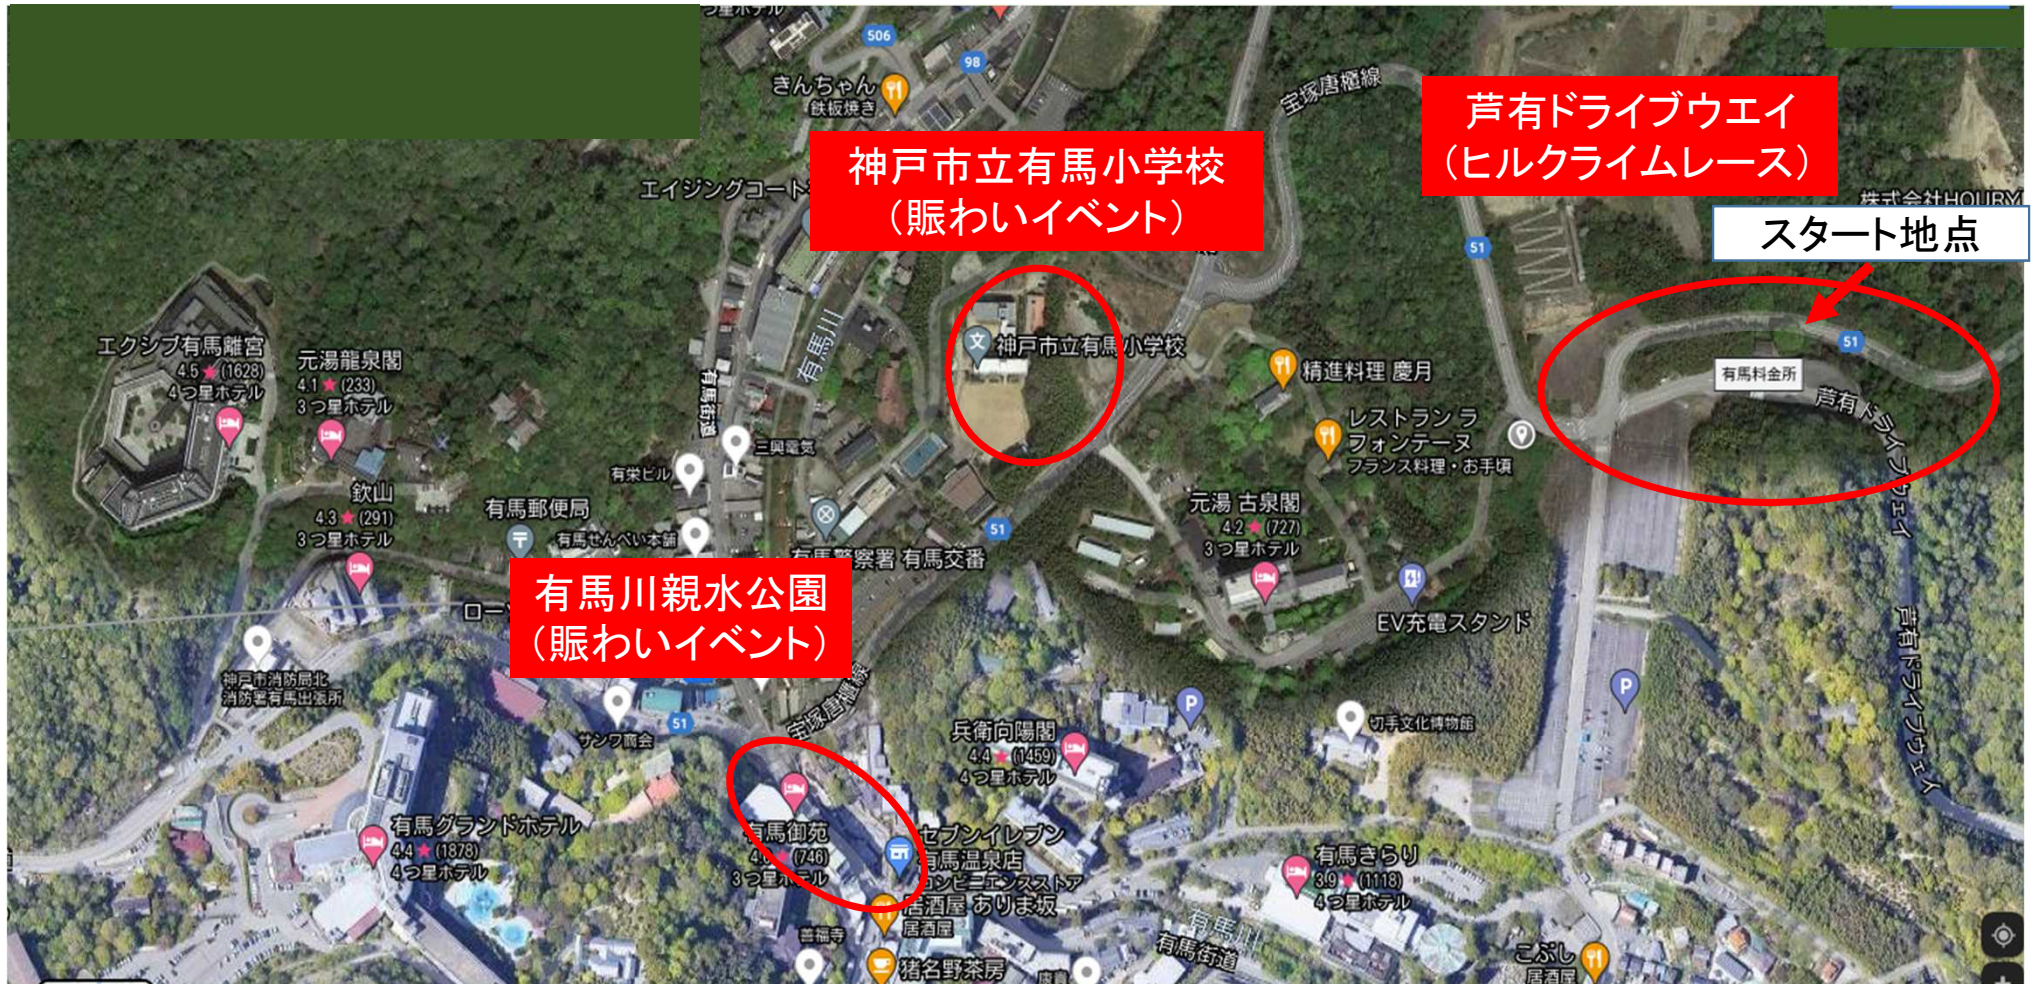

## 六甲有馬ヒルクライムフェスタ会場位置図

出典: グーグルマップ