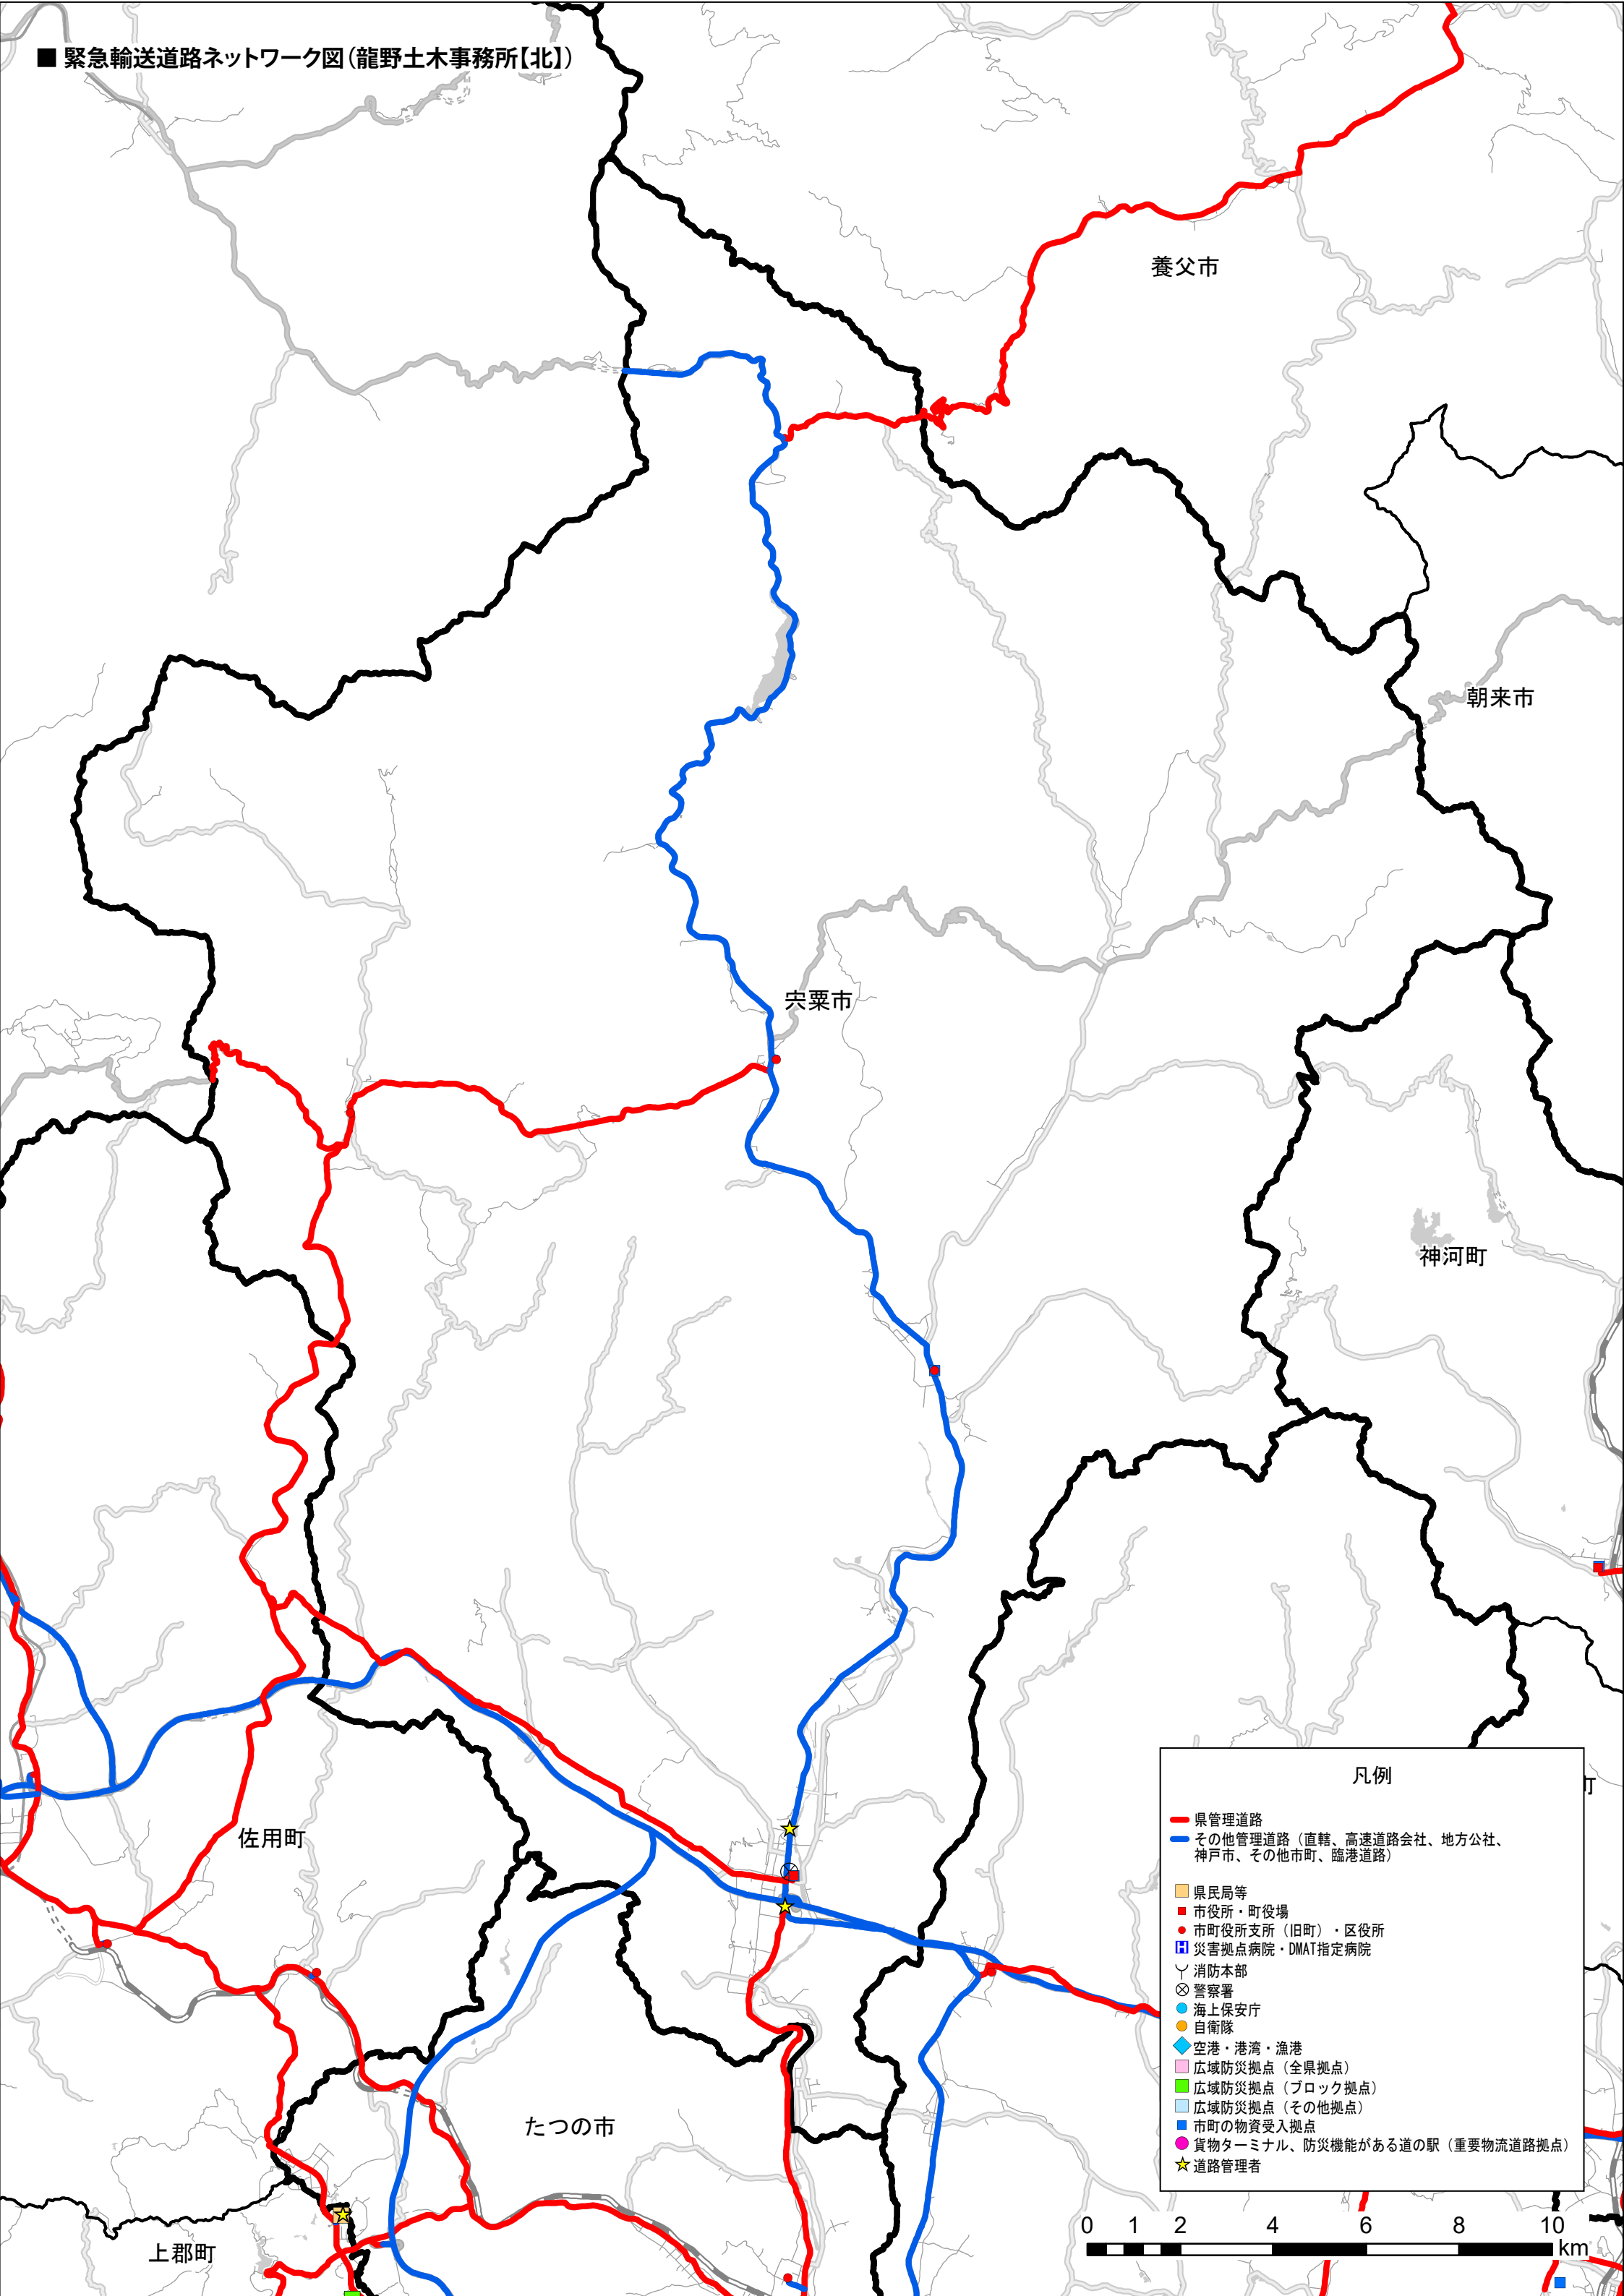

■ 緊急輸送道路ネットワーク図(龍野土木事務所【北】)

養父市

朝来市

宍粟市

神河町

佐用町

たつの市

上郡町

凡例

- 県管理道路
- 市役所・町役場
- 市町役所支所(旧町)・区役所
- ☒ 災害拠点病院・DMAT指定病院
- ☪ 消防本部
- ⊗ 警察署
- 海上保安庁
- 自衛隊
- 空港・港湾・漁港
- 広域防災拠点(全県拠点)
- 広域防災拠点(ブロック拠点)
- 広域防災拠点(その他拠点)
- 市町の物資受入拠点
- 貨物ターミナル、防災機能がある道の駅(重要物流道路拠点)
- ★ 道路管理者