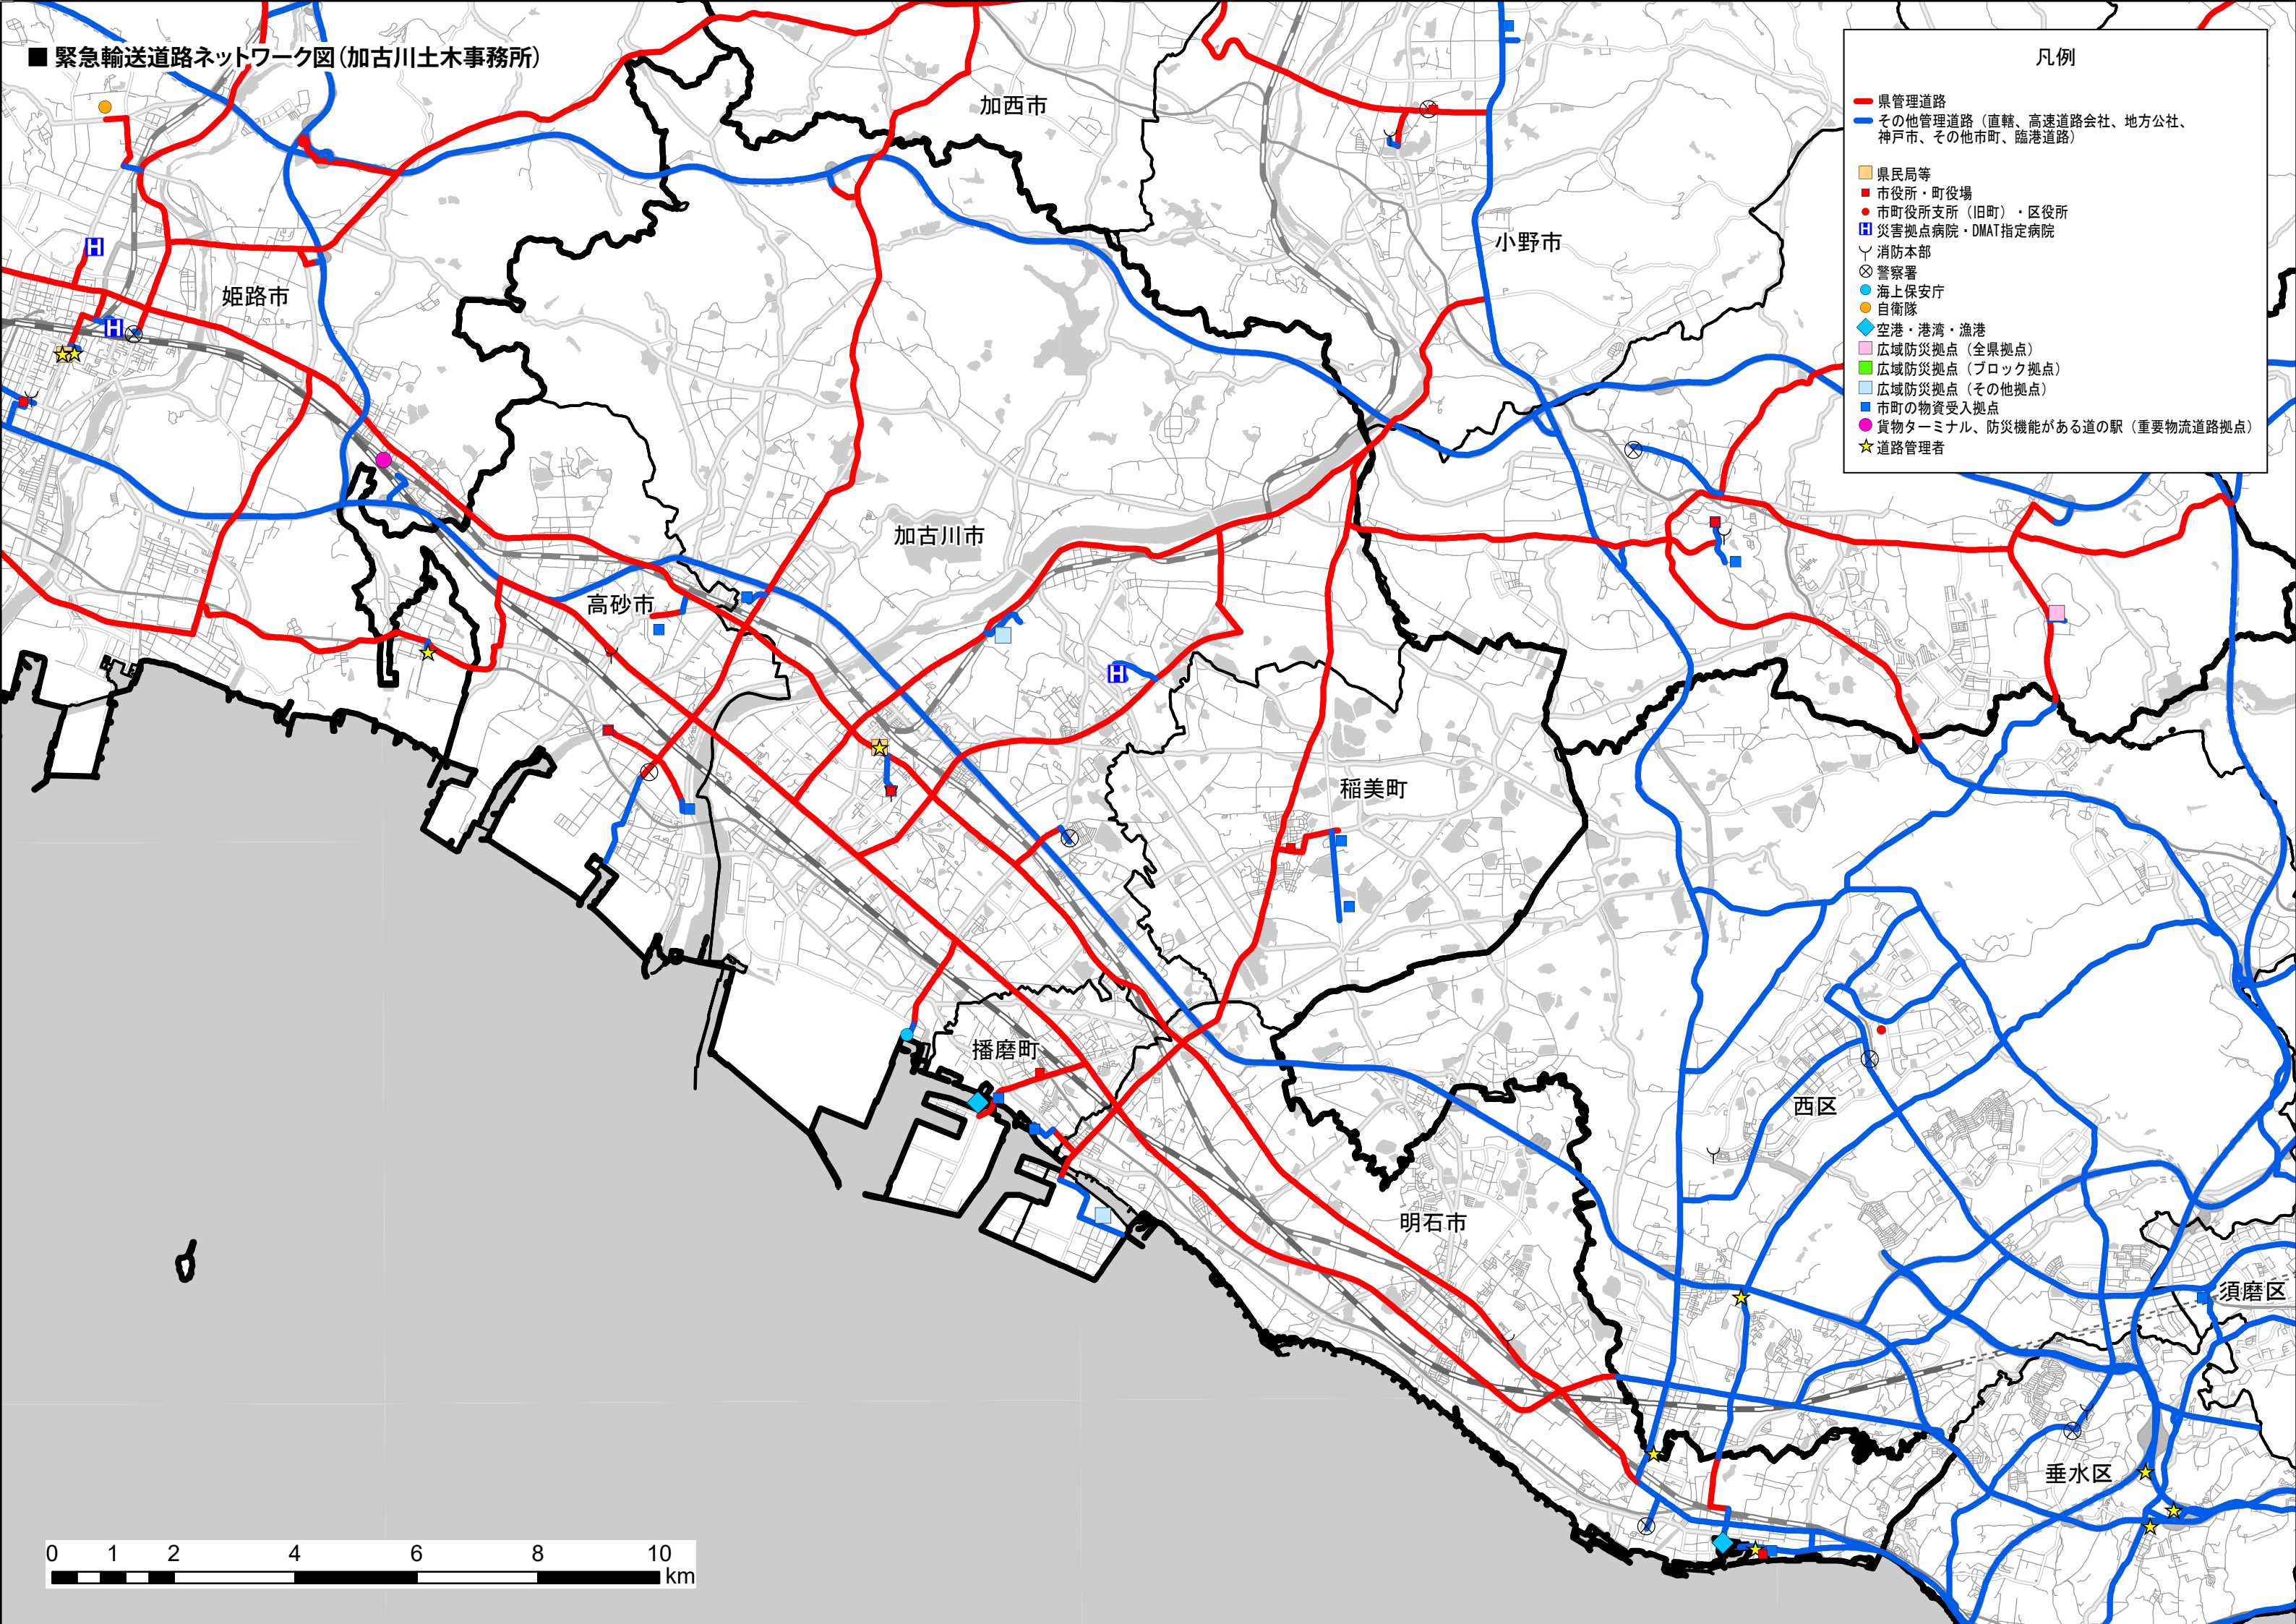

■ 緊急輸送道路ネットワーク図(西宮土木事務所・宝塚土木事務所)

丹波篠山市

三田市

猪名川町

川西市

三木市

宝塚市

西宮市

北区

伊丹市

尼崎市

凡例

- 県管理道路
- その他管理道路(直轄、高速道路会社、地方公社、神戸市、その他市町、臨港道路)
- 県民局等
- 市役所・町役場
- 市町役所支所(旧町)・区役所
- 災害拠点病院・DMAT指定病院
- 消防本部
- 警察署
- 海上保安庁
- 自衛隊
- 空港・港湾・漁港
- 広域防災拠点(全県拠点)
- 広域防災拠点(ブロック拠点)
- 広域防災拠点(その他拠点)
- 市町の物資受入拠点
- 貨物ターミナル、防災機能がある道の駅(重要物流道路拠点)
- ★ 道路管理者

0 1 2 4 6 8 10 km

■ 緊急輸送道路ネットワーク図(加古川土木事務所)

凡例

- 県管理道路
- その他管理道路(直轄、高速道路会社、地方公社、神戸市、その他市町、臨港道路)
- 県民局等
- 市役所・町役場
- 市町役所支所(旧町)・区役所
- 災害拠点病院・DMAT指定病院
- 消防本部
- 警察署
- 海上保安庁
- 自衛隊
- 空港・港湾・漁港
- 広域防災拠点(全県拠点)
- 広域防災拠点(ブロック拠点)
- 広域防災拠点(その他拠点)
- 市町の物資受入拠点
- 貨物ターミナル、防災機能がある道の駅(重要物流道路拠点)
- ★ 道路管理者