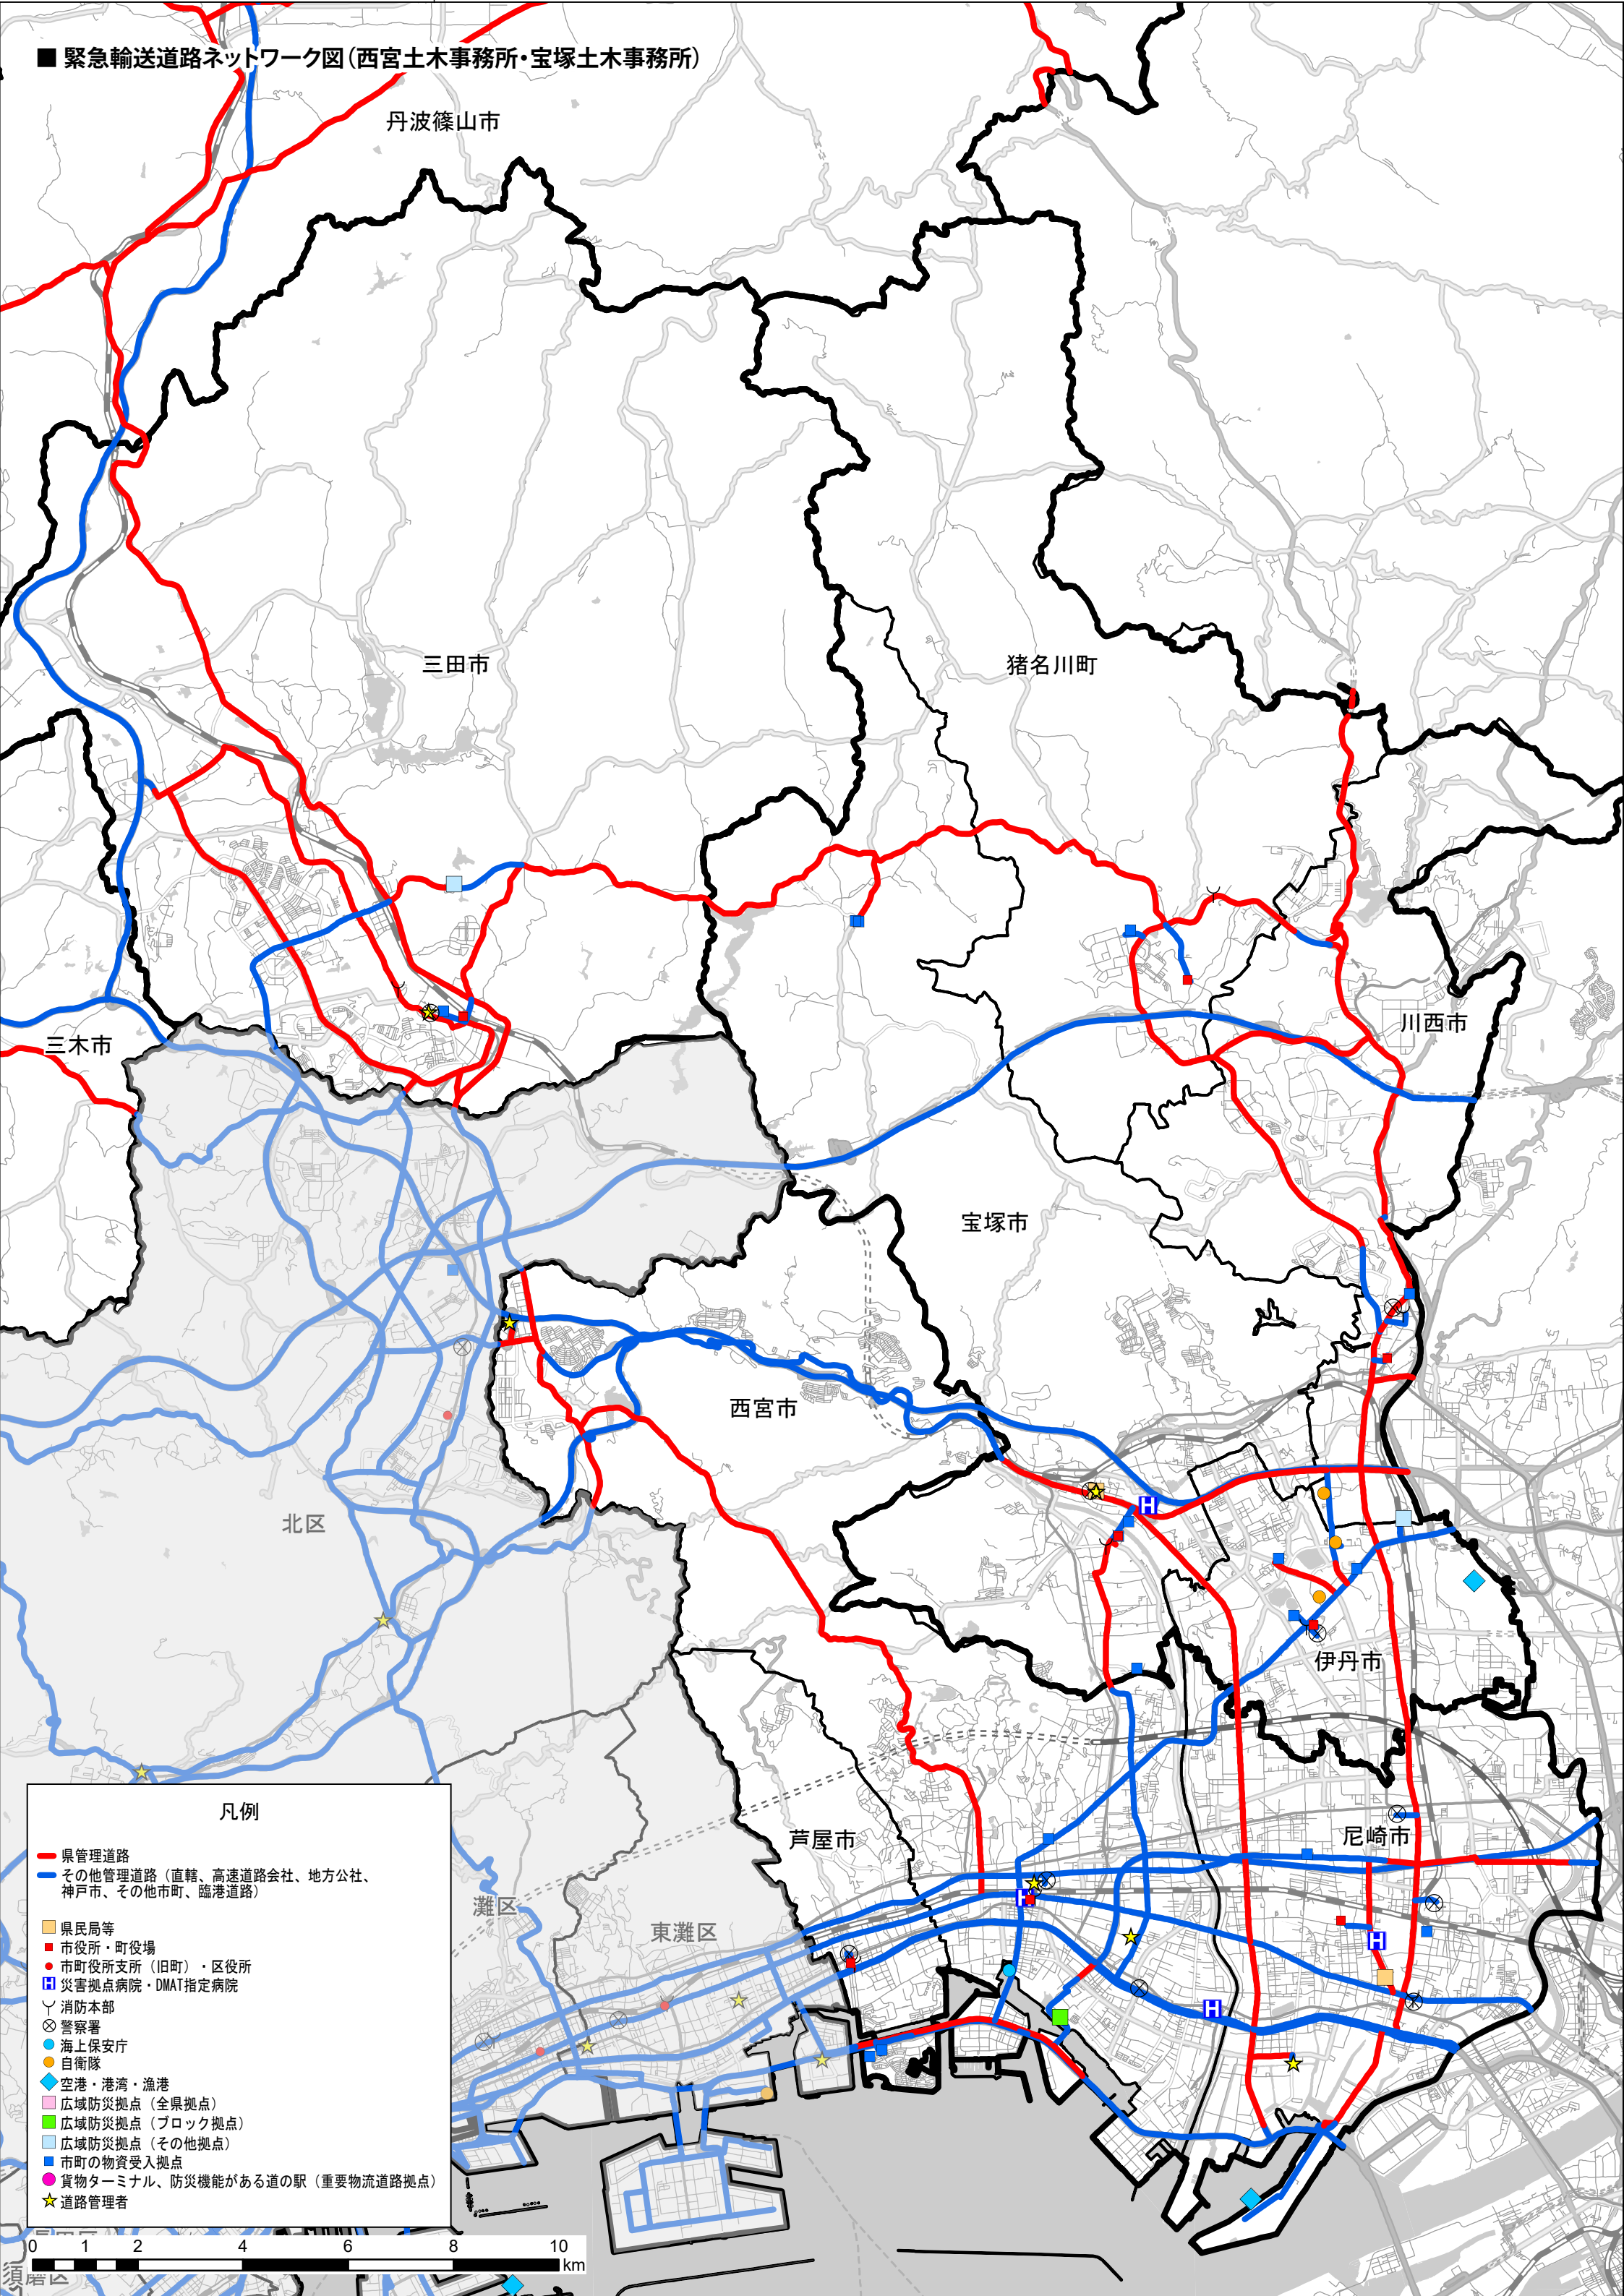

■ 緊急輸送道路ネットワーク図(西宮土木事務所・宝塚土木事務所)

丹波篠山市

三田市

猪名川町

川西市

三木市

宝塚市

西宮市

0 1 2 4 6 8 10 km

■ 緊急輸送道路ネットワーク図(加古川土木事務所)

凡例

- 県管理道路
- その他管理道路(直轄、高速道路会社、地方公社、神戸市、その他市町、臨港道路)
- 県民局等
- 市役所・町役場
- 市町役所支所(旧町)・区役所
- 災害拠点病院・DMAT指定病院
- 消防本部
- 警察署
- 海上保安庁
- 自衛隊
- 空港・港湾・漁港
- 広域防災拠点(全県拠点)
- 広域防災拠点(ブロック拠点)
- 広域防災拠点(その他拠点)
- 市町の物資受入拠点
- 貨物ターミナル、防災機能がある道の駅(重要物流道路拠点)
- ★ 道路管理者

朝来市

神河町

多可町

丹波市

市川町

西脇市

丹波篠山市

三田市

■ 緊急輸送道路ネットワーク図(龍野土木事務所【北】)

養父市

朝来市

宍粟市

神河町

佐用町

たつの市

上郡町