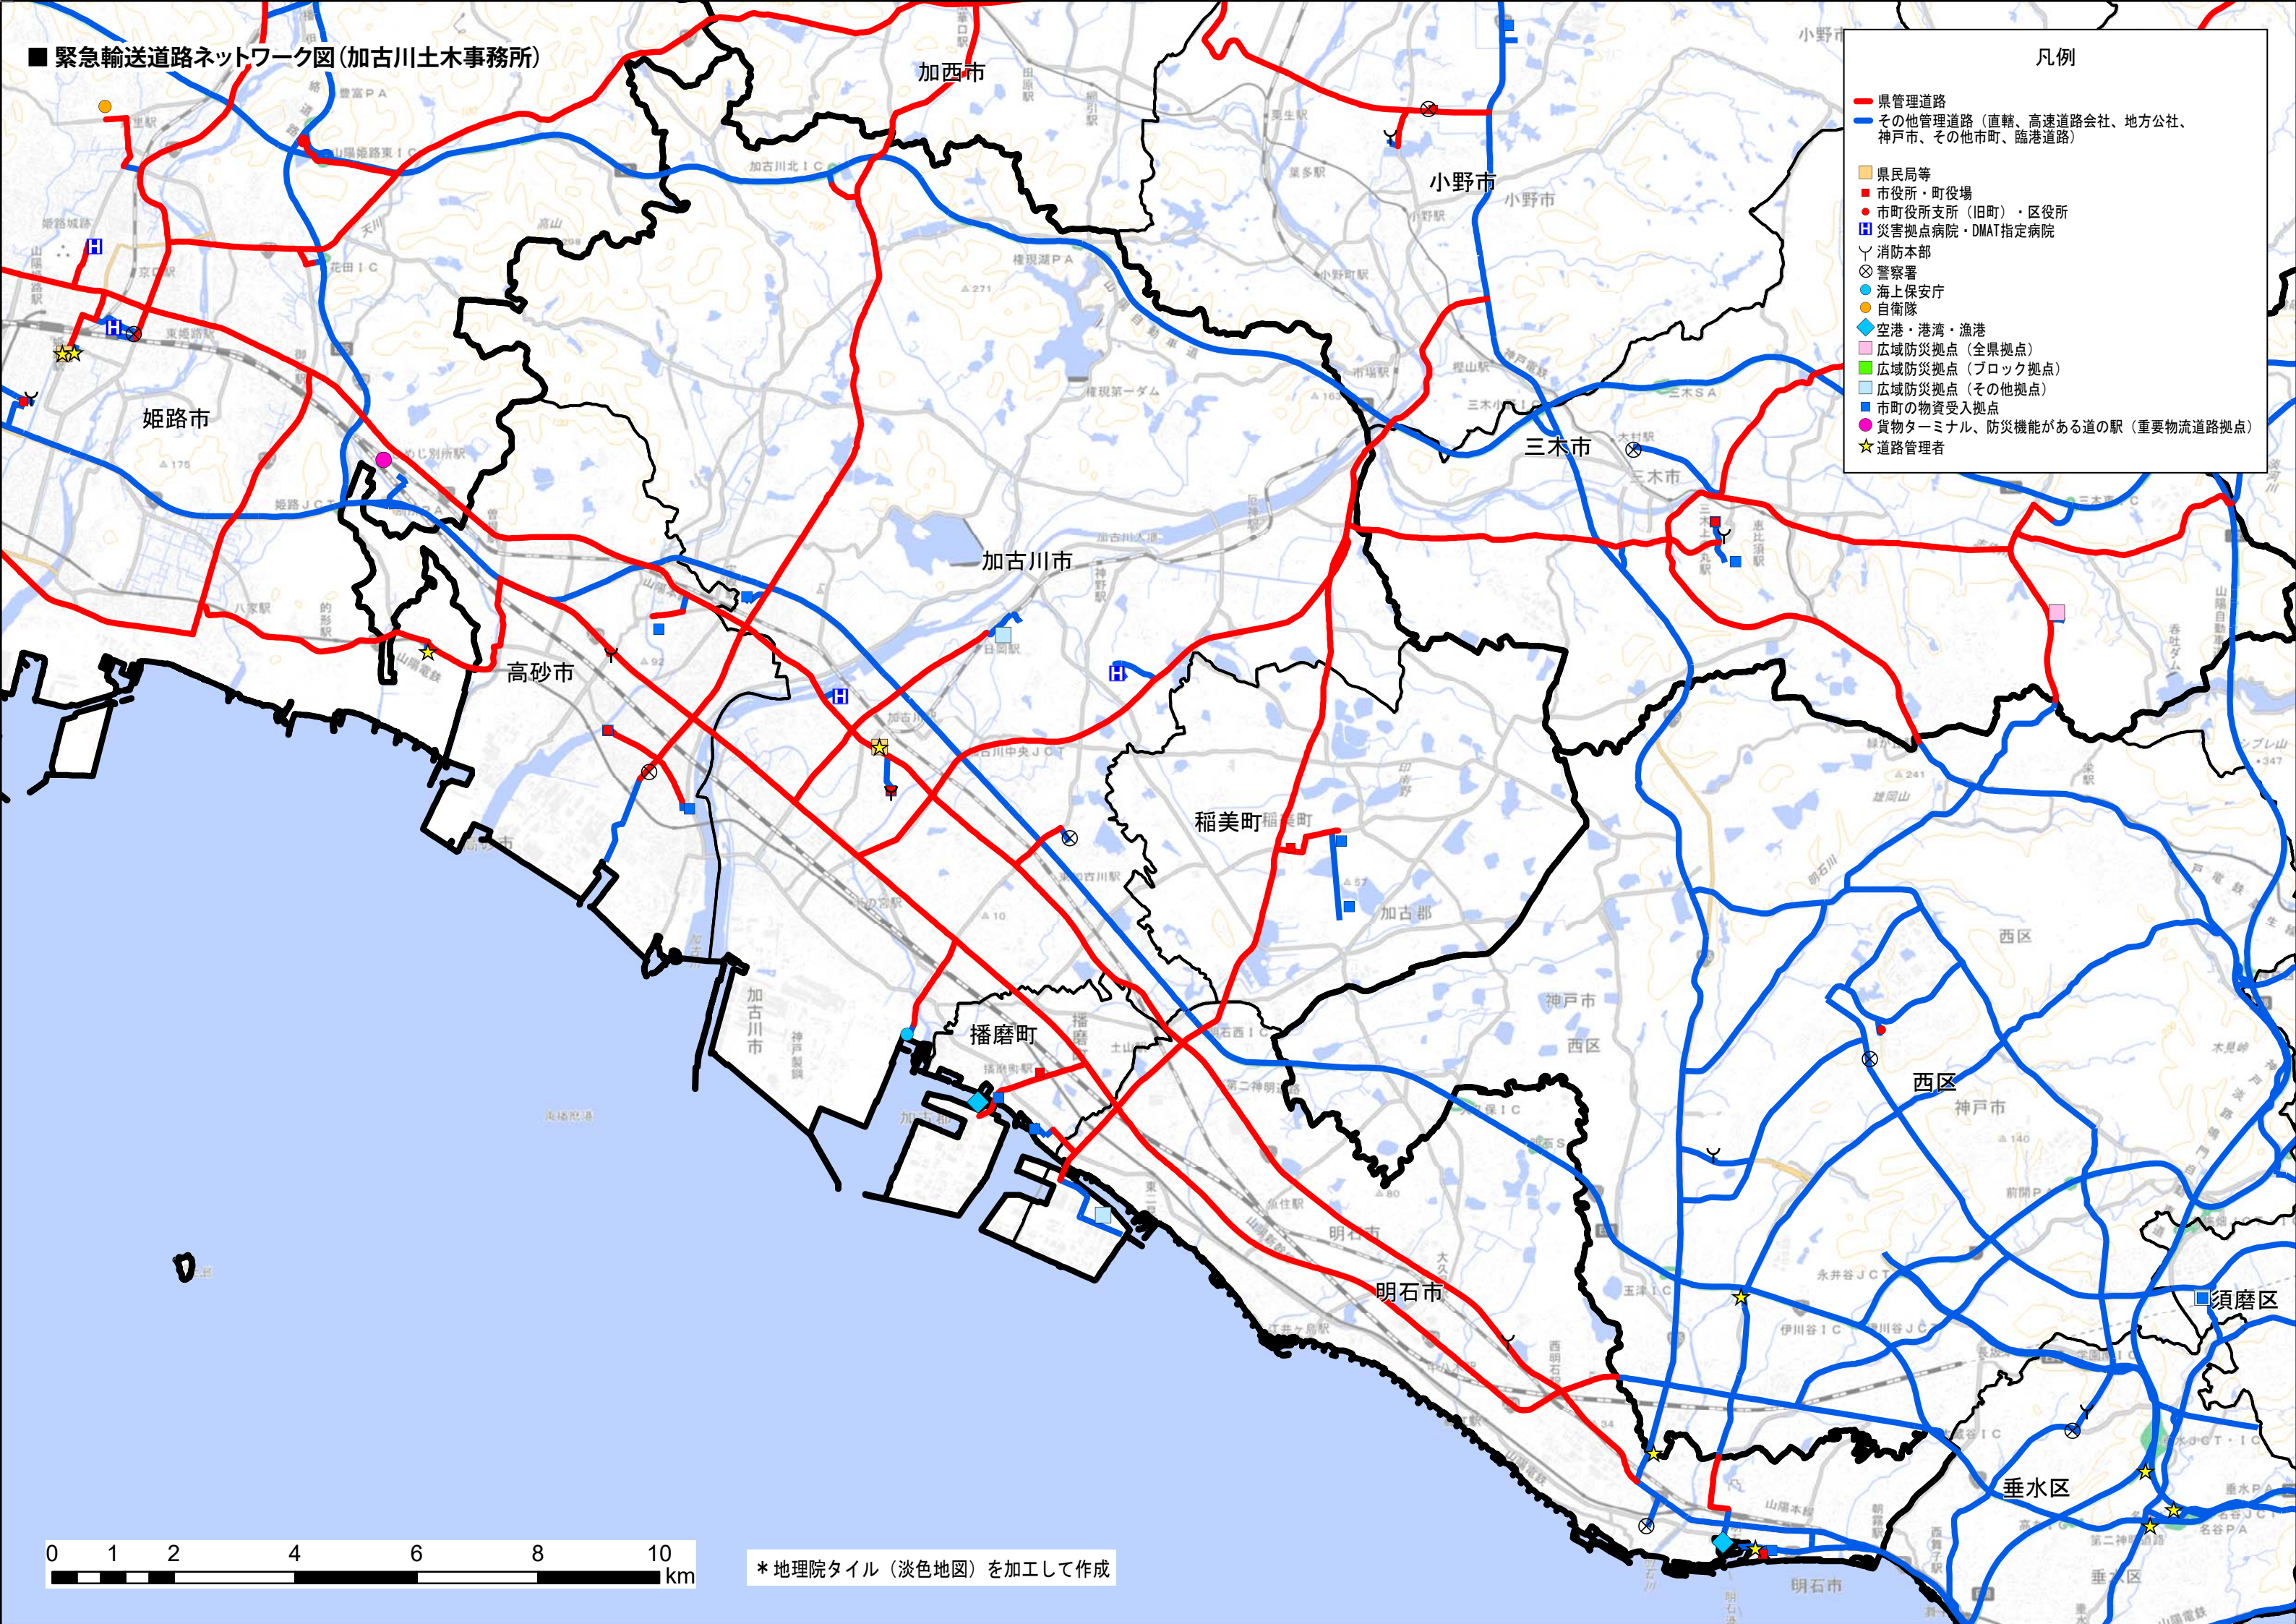

■ 緊急輸送道路ネットワーク図(西宮土木事務所・宝塚土木事務所)

凡例

- 県管理道路
- その他管理道路(直轄、高速道路会社、地方公社、神戸市、その他市町、臨港道路)
- 県民局等
- 市役所・町役場
- 市町役所支所(旧町)・区役所
- Ⓜ 災害拠点病院・DMAT指定病院
- Ⓜ 消防本部
- Ⓜ 警察署
- Ⓜ 海上保安庁
- Ⓜ 自衛隊
- ◆ 空港・港湾・漁港
- 広域防災拠点(全県拠点)
- 広域防災拠点(ブロック拠点)
- 広域防災拠点(その他拠点)
- 市町の物資受入拠点
- 貨物ターミナル、防災機能がある道の駅(重要物流道路拠点)
- ★ 道路管理者

* 地理院タイル(淡色地図)を加工して作成

緊急輸送道路ネットワーク図(加古川土木事務所)

凡例

- 県管理道路
- その他管理道路(直轄、高速道路会社、地方公社、神戸市、その他市町、臨港道路)
- 県民局等
- 市役所・町役場
- 市町役所支所(旧町)・区役所
- 災害拠点病院・DMAT指定病院
- 消防本部
- 警察署
- 海上保安庁
- 自衛隊
- 空港・港湾・漁港
- 広域防災拠点(全県拠点)
- 広域防災拠点(ブロック拠点)
- 広域防災拠点(その他拠点)
- 市町の物資受入拠点
- 貨物ターミナル、防災機能がある道の駅(重要物流道路拠点)
- 道路管理者

* 地理院タイル(淡色地図)を加工して作成

緊急輸送道路ネットワーク図(加東土木事務所)

凡例

- 県管理道路
- その他管理道路(直轄、高速道路会社、地方公社、神戸市、その他市町、臨港道路)
- 県民局等
- 市役所・町役場
- 市町役所支所(旧町)・区役所
- 災害拠点病院・DMAT指定病院
- 消防本部
- 警察署
- 海上保安庁
- 自衛隊
- 空港・港湾・漁港
- 広域防災拠点(全県拠点)
- 広域防災拠点(ブロック拠点)
- 広域防災拠点(その他拠点)
- 市町の物資受入拠点
- 貨物ターミナル、防災機能がある道の駅(重要物流道路拠点)
- 道路管理者

0 1 2 4 6 8 10 km

*地理院タイル(淡色地図)を加工して作成

■ 緊急輸送道路ネットワーク図(姫路土木事務所)

凡例

- 県管理道路
- その他管理道路(直轄、高速道路会社、地方公社、神戸市、その他市町、臨港道路)
- 県民局等
- 市役所・町役場
- 市町役所支所(旧町)・区役所
- 災害拠点病院・DMAT指定病院
- 消防本部
- 警察署
- 海上保安庁
- 自衛隊
- 空港・港湾・漁港
- 広域防災拠点(全県拠点)
- 広域防災拠点(ブロック拠点)
- 広域防災拠点(その他拠点)
- 市町の物資受入拠点
- 貨物ターミナル、防災機能がある道の駅(重要物流道路拠点)
- 道路管理者