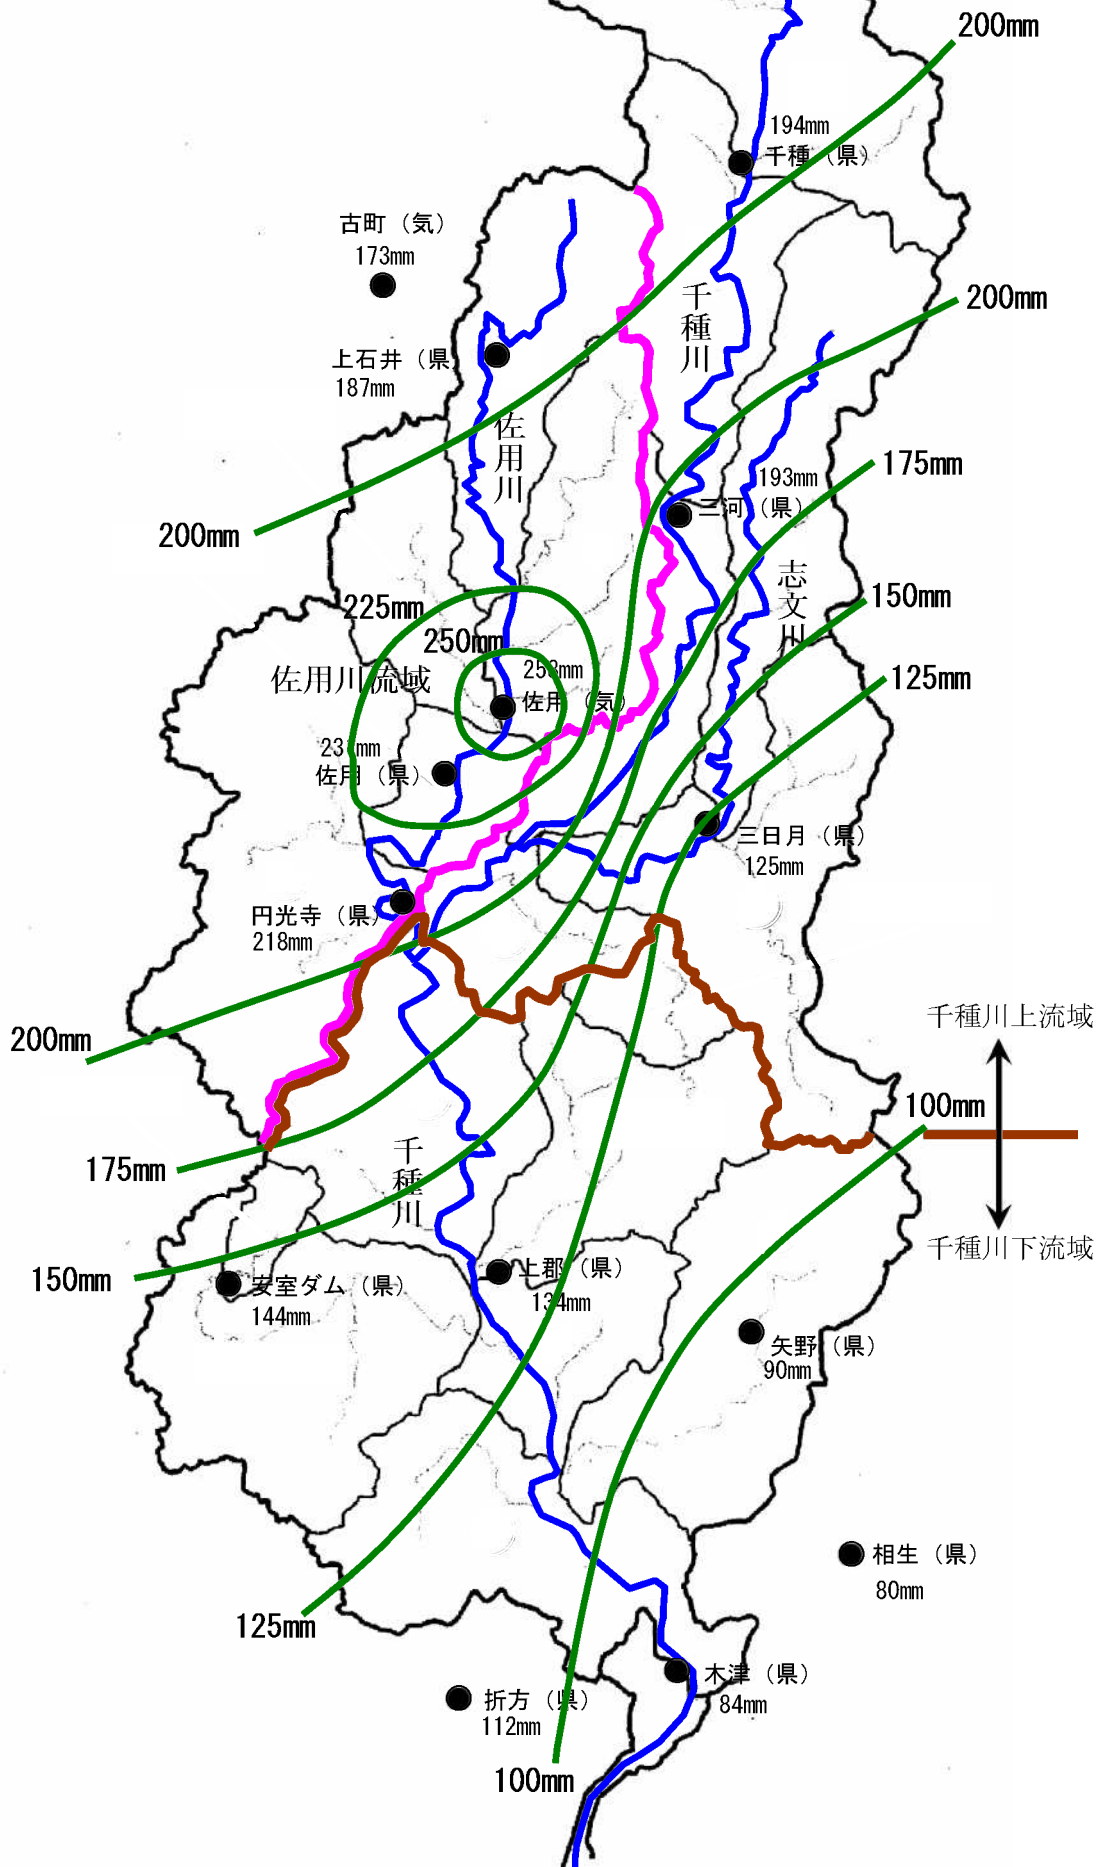

千種川流域 雨量分布 (最大 24 時間)

速報版

千種川流域 雨量分布 (最大 10 時間)

速報版

千種川流域 雨量分布 (最大5時間)

速報版

千種川流域 雨量分布 (最大1時間)

速報版