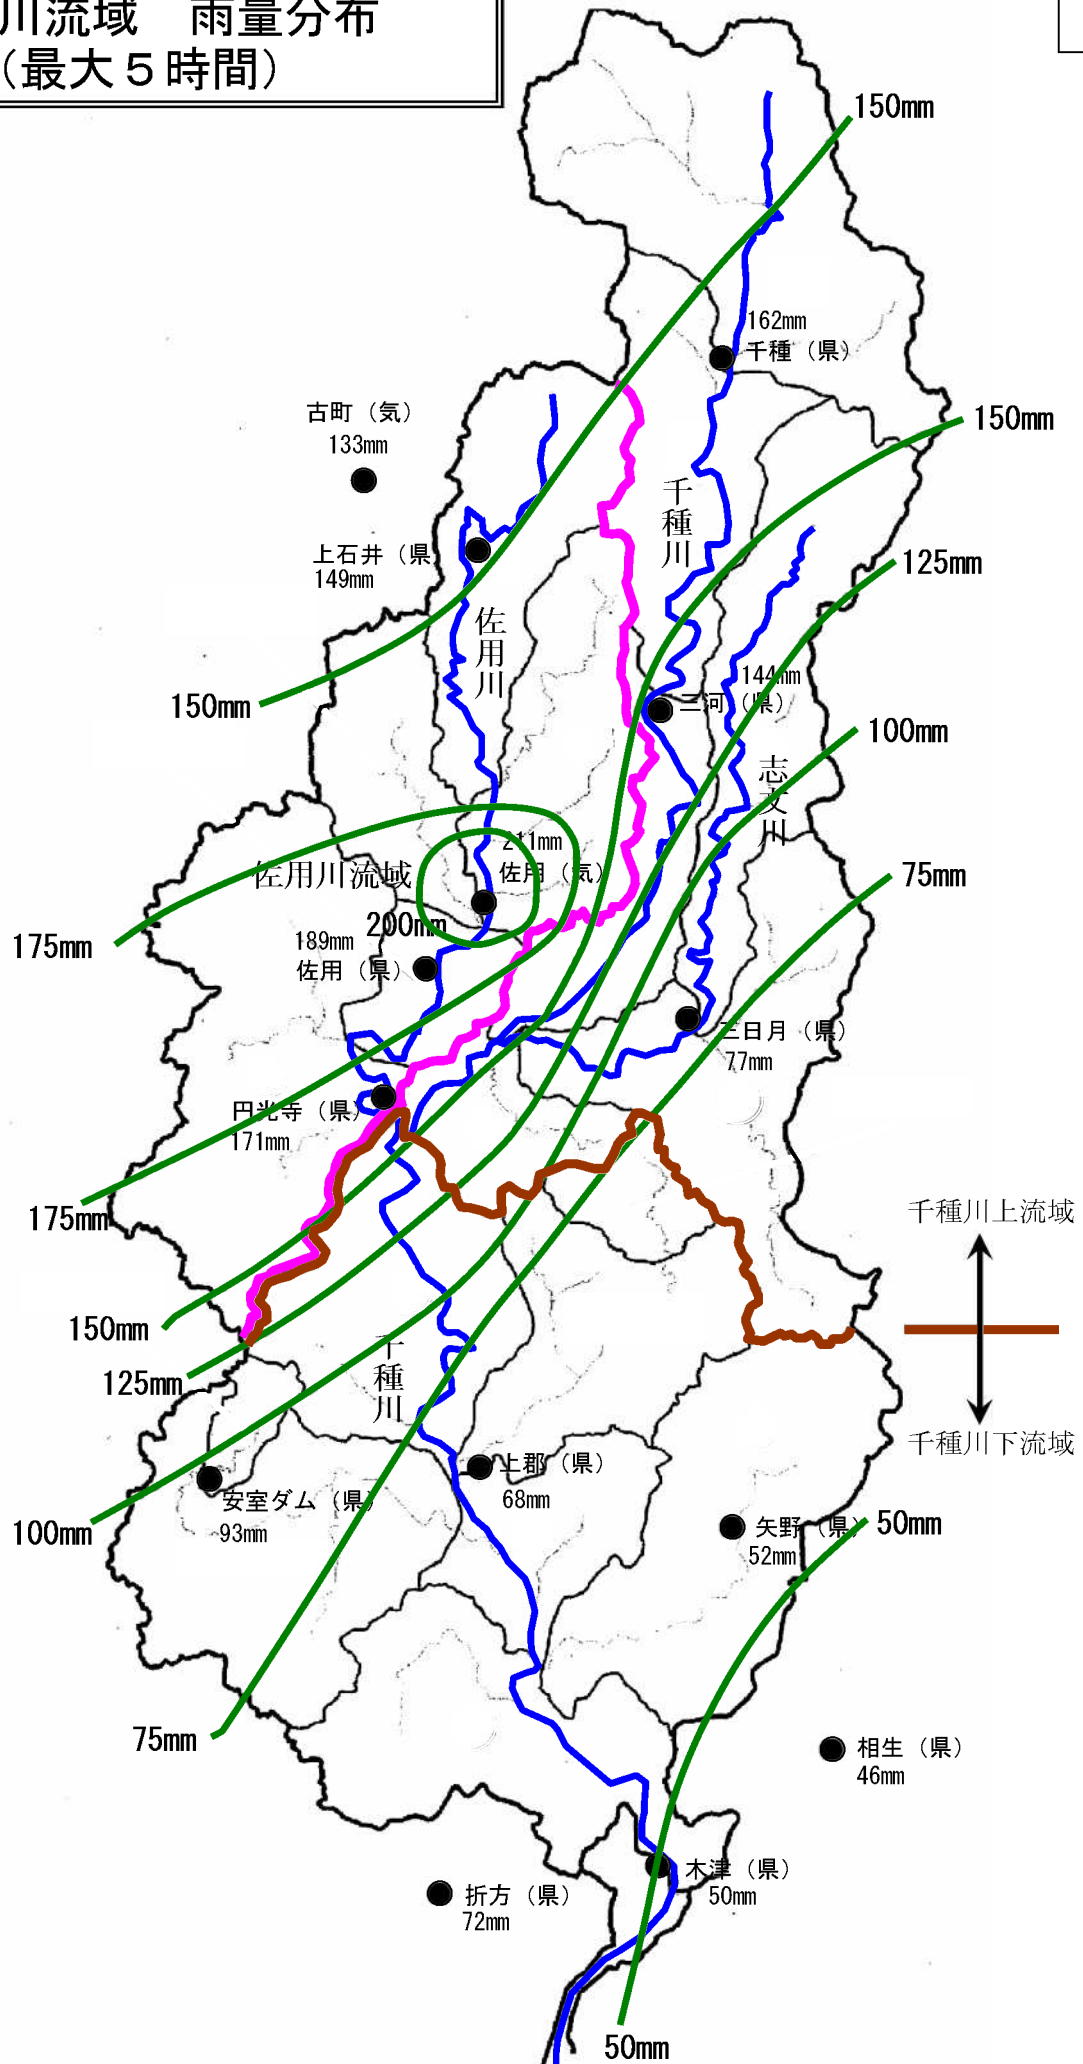

千種川流域 雨量分布 (最大 24 時間)

速報版

千種川流域 雨量分布 (最大 10 時間)

速報版

千種川流域 雨量分布 (最大5時間)

速報版

千種川流域 雨量分布 (最大1時間)

速報版