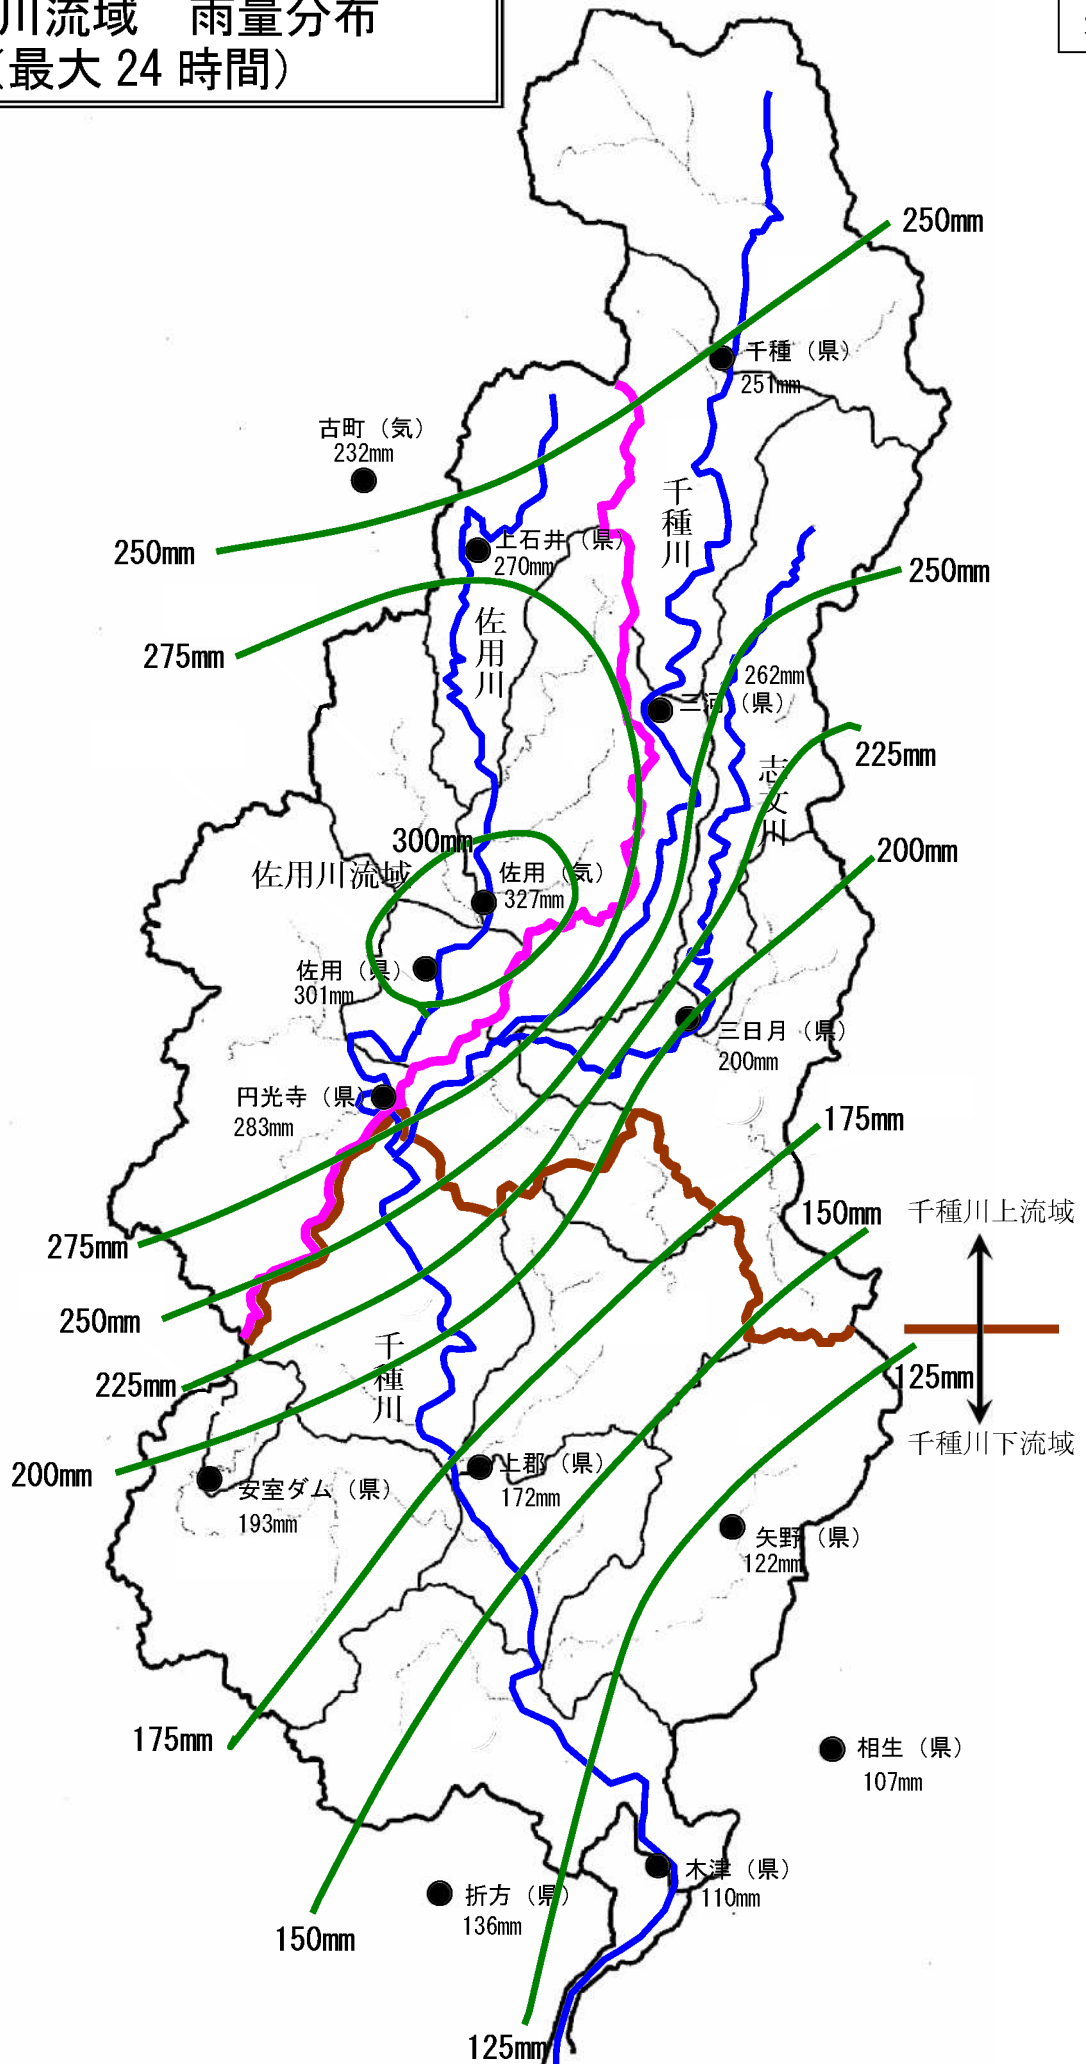

千種川流域 雨量分布 (最大 24 時間)

速報版

千種川流域 雨量分布 (最大 10 時間)

速報版

千種川流域 雨量分布 (最大5時間)

速報版

千種川流域 雨量分布 (最大1時間)

速報版