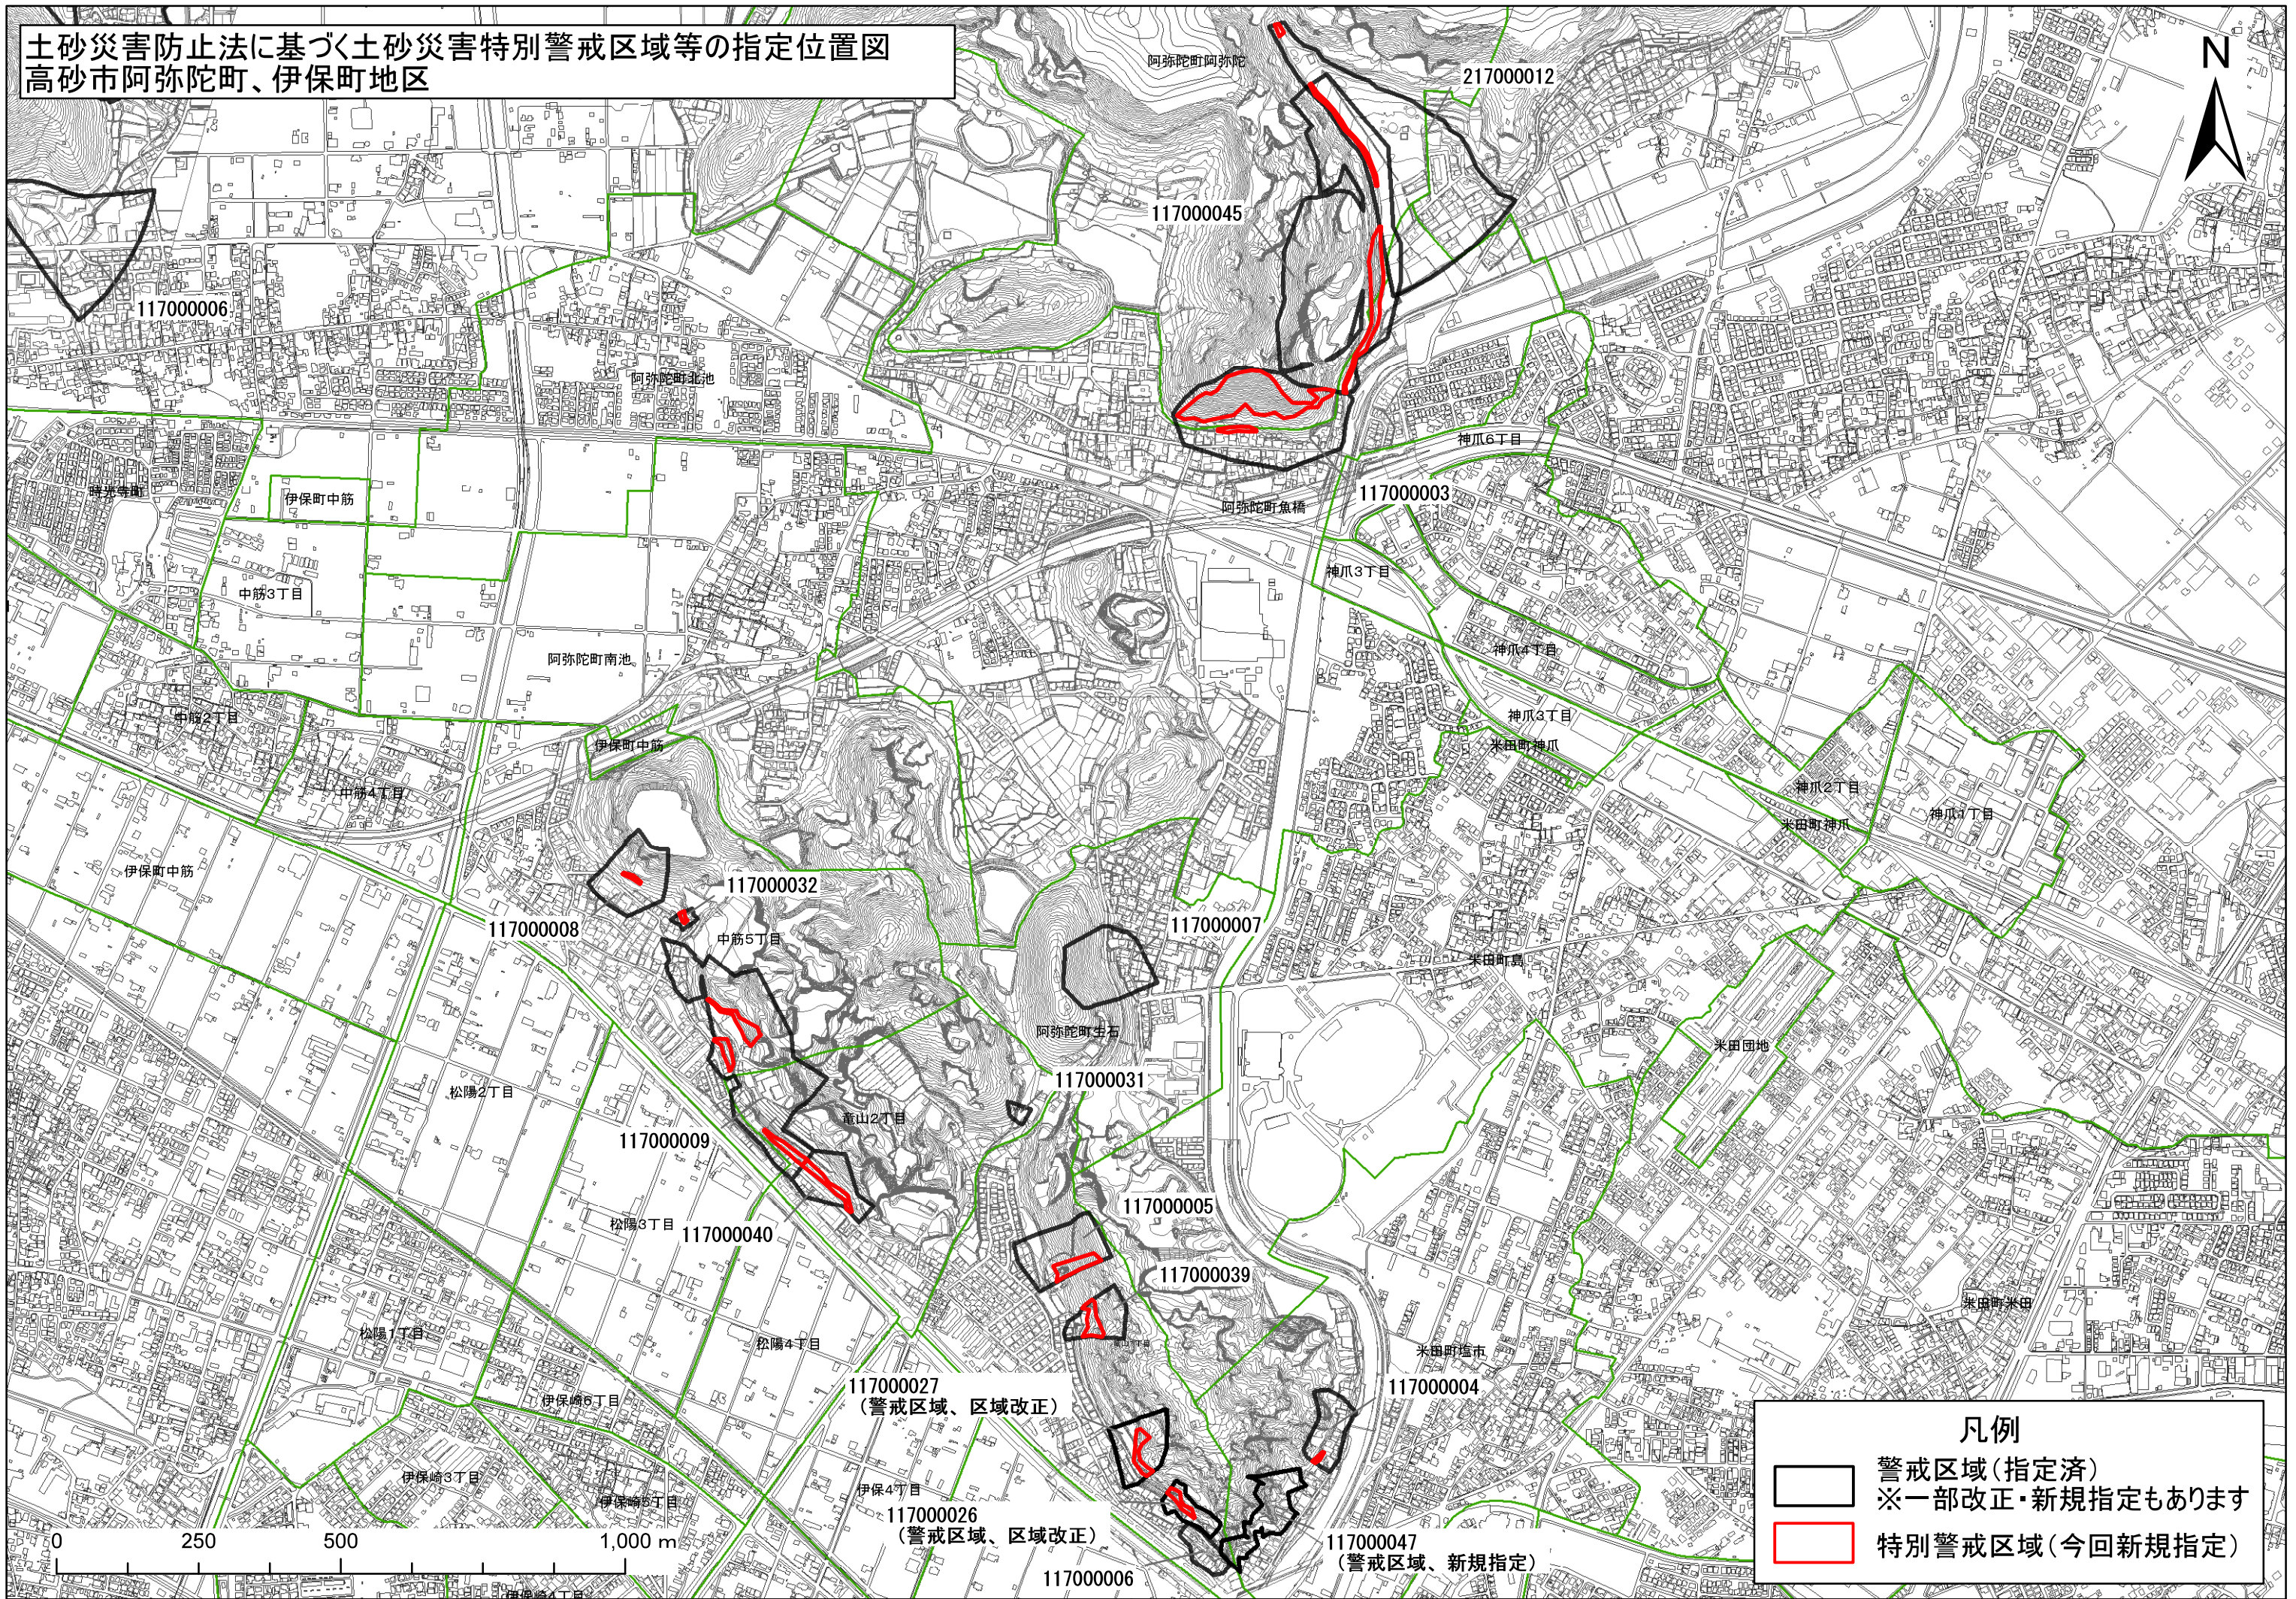

土砂災害防止法に基づく土砂災害特別警戒区域等の指定位置図
高砂市阿弥陀町、伊保町地区

凡例

- 警戒区域(指定済)
※一部改正・新規指定もあります
- 特別警戒区域(今回新規指定)

11700027
(警戒区域、区域改正)

11700026
(警戒区域、区域改正)

11700047
(警戒区域、新規指定)