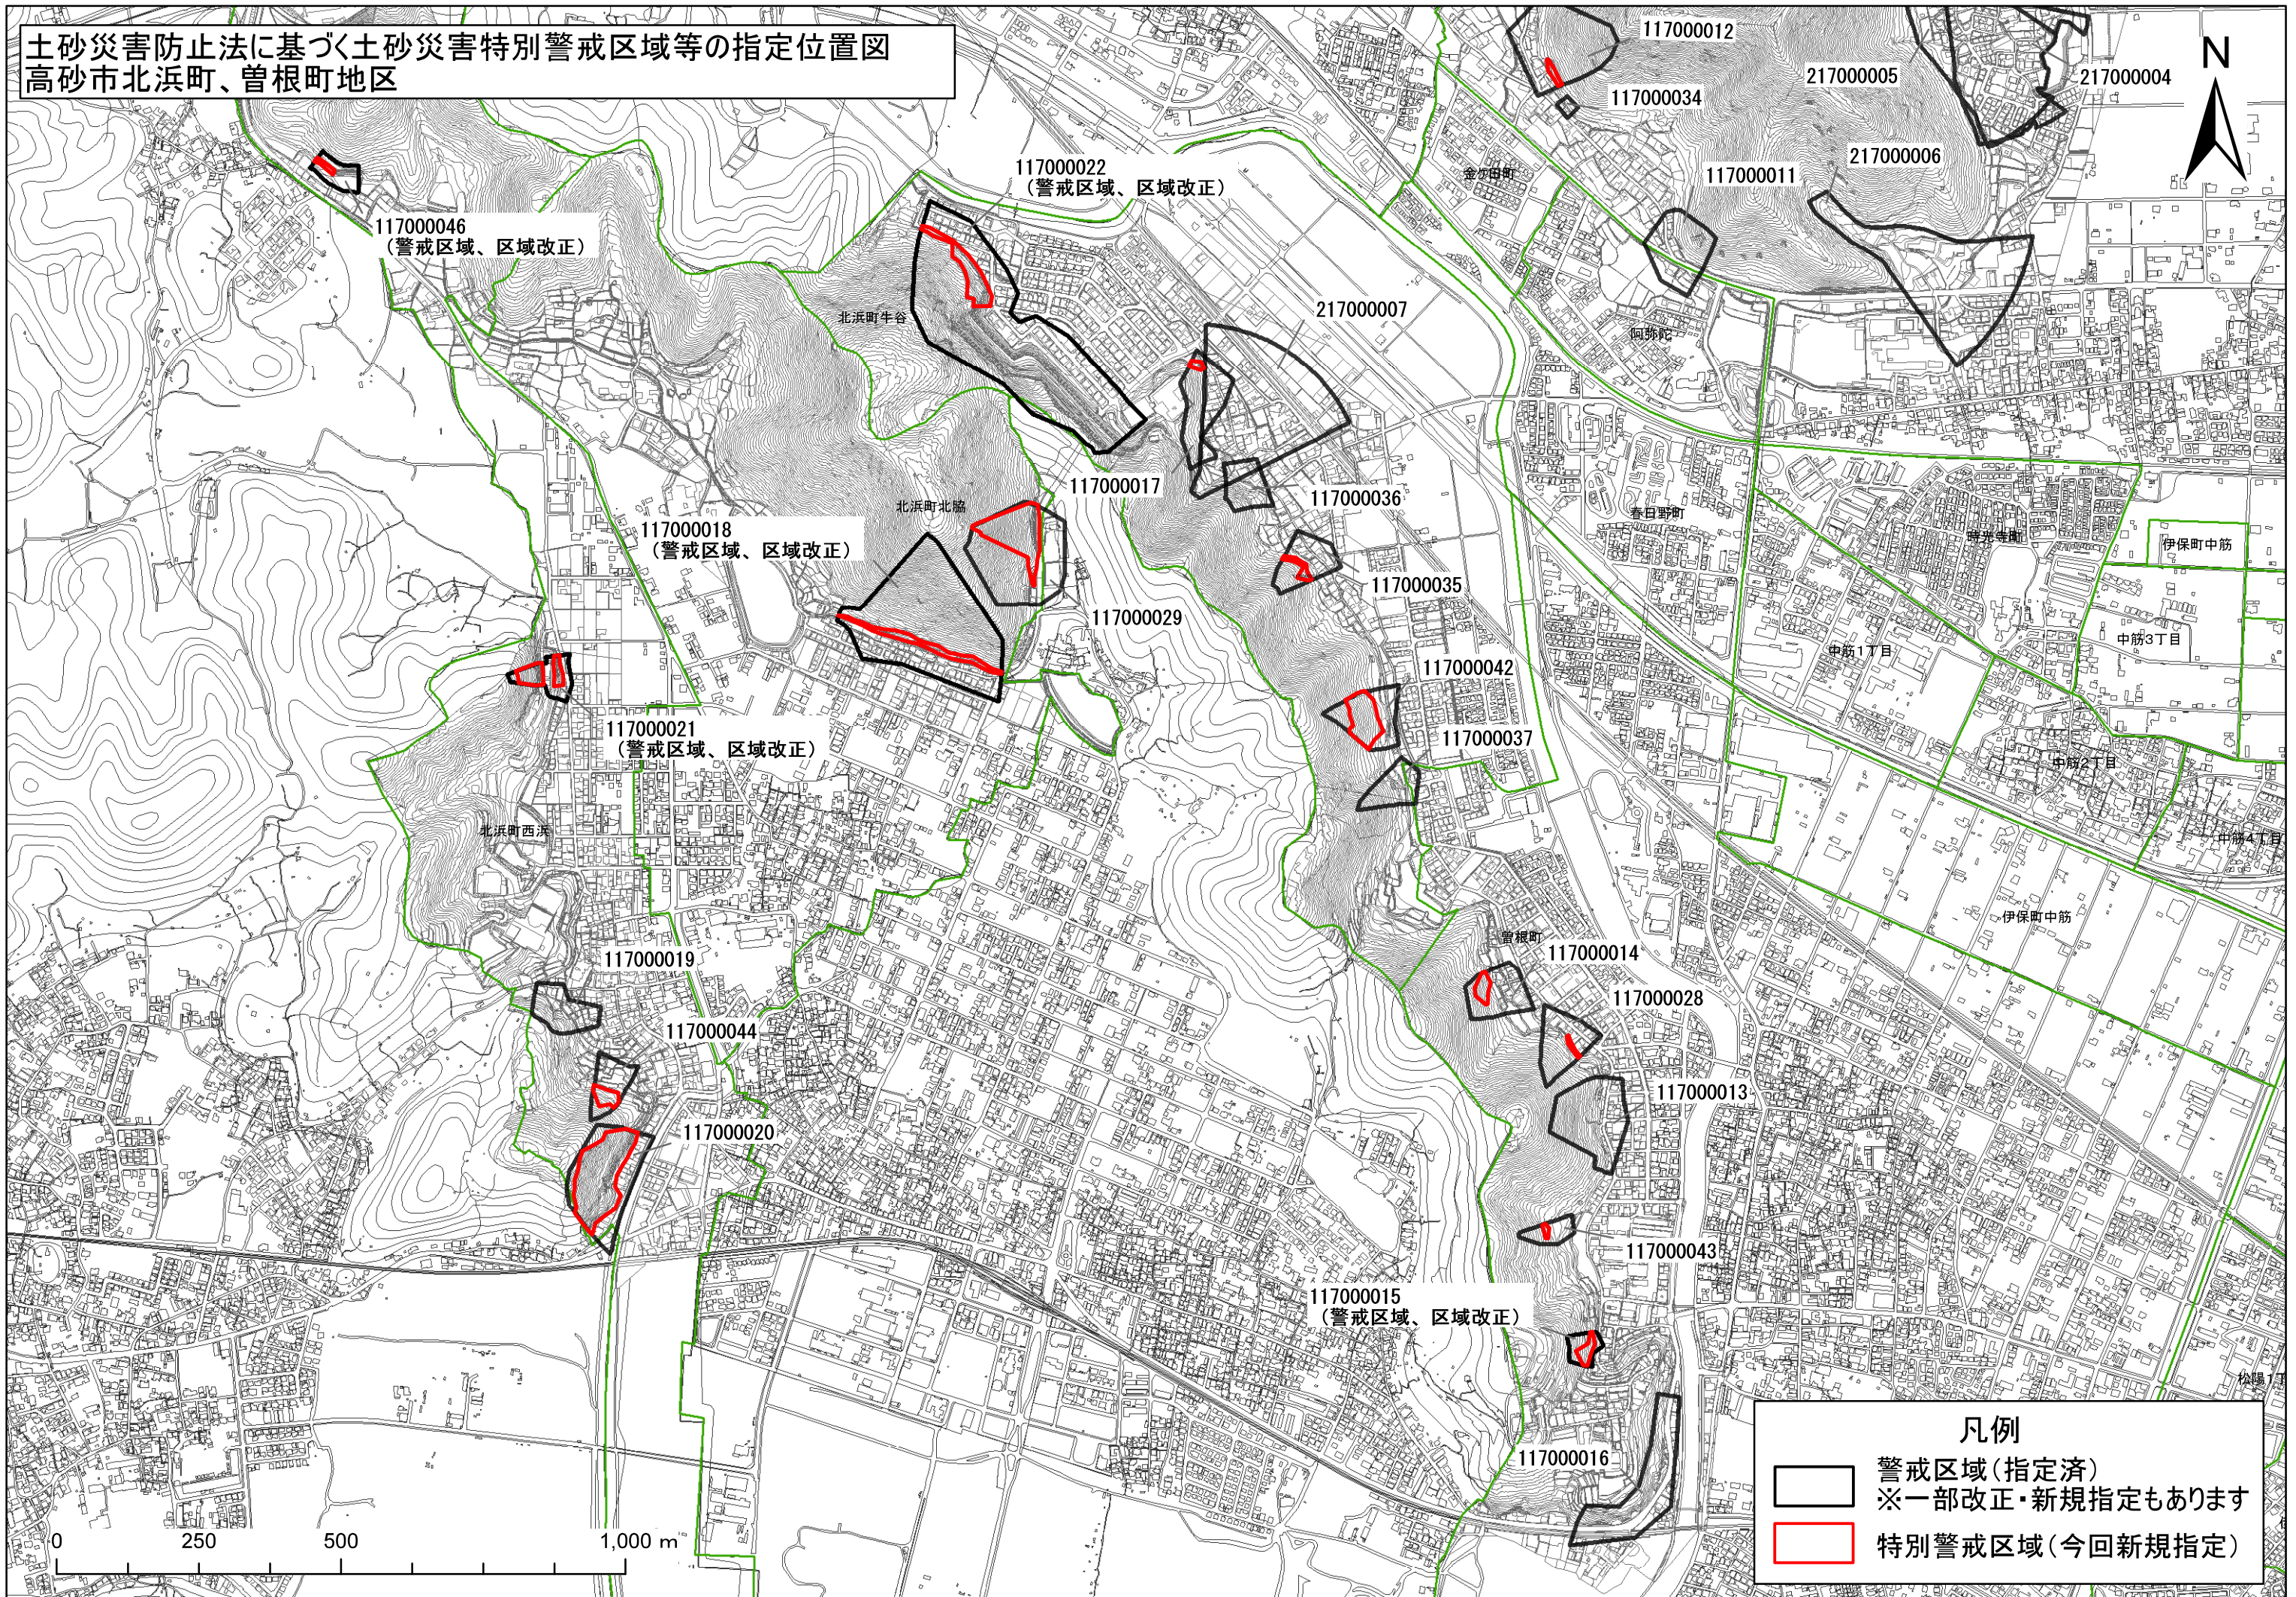

土砂災害防止法に基づく土砂災害特別警戒区域等の指定位置図
高砂市北浜町、曾根町地区

凡例

- 警戒区域(指定済)
※一部改正・新規指定もあります
- 特別警戒区域(今回新規指定)