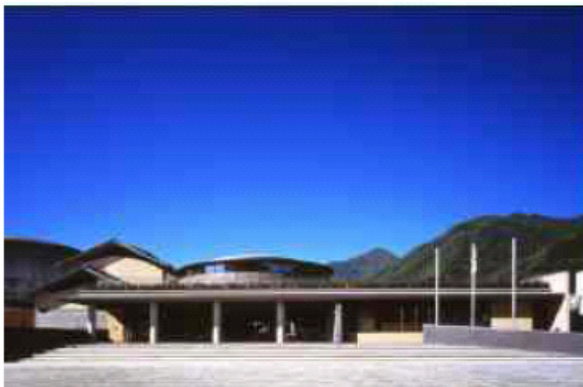

第8回「人間サイズのまちづくり賞」 表彰対象(写真・表彰理由)

部門	件名 (所在地)	授賞理由
まちなみ・ 景観部門	1 養父市大屋市民センター・ 大屋地域局 (養父市)	周囲の森林や山並みを背景に、古くからの養蚕農家建築群が形成する美しい集落が今も生き続ける地域において、養蚕農家の意匠や藪の持つ柔らかなイメージを建築のデザインに取り込んで表現することにより、地域性豊かな意匠を実現している。
	2 篠山市営福住本陣団地 (篠山市)	軒の高さや出幅、面格子、虫籠窓など、この地域の町家特有の建築要素を設計に取り入れるとともに、内外壁の壁土の一部や木材は篠山産を使用するなど、京街道の宿場町の面影が色濃く残る地域に調和した公営住宅となっている。

■養父市大屋市民センター・大屋地域局（養父市）

■篠山市営福住本陣団地（篠山市）

部門	件名 (所在地)	授賞理由	
建築部門	大規模	3 姫路市埋蔵文化財センター (姫路市)	古墳時代の渡来系遺物が良好に残った宮山古墳の北側に隣接し、誰もが気軽に立ち寄り文化財に接することができるように、建物のアプローチに体験学習なども可能な前庭公園を設けるなど、建物、古墳と周辺地域との一体感を高めている。
		4 道の駅 但馬のまほろば (朝来市)	古墳時代の古代集落や古代政庁をイメージした施設配置やデザインが、周囲の山並みと調和し良好な景観を形成している。建物には県産木材・土壁等の自然素材を多く用いたほか、土取り場跡を緑化する等、全体的に環境共生に取り組んでいる。
		5 篠山市民センター (篠山市)	篠山市内外の人々の交流拠点施設であり、開放感あふれるアトリウムを通して室内からは篠山の豊かな自然景観を体感でき、外部からは生涯学習関連諸室の雰囲気や垣間見ることができる。アトリウムは空調負荷を低減するダブルスキンとし、環境配慮型施設となっている。
	小規模	6 安心コミュニティプラザ 風の家 (神戸市灘区)	越屋根部分から「六甲おろし」や外光を室内に取り入れ、風土条件を活かしたエコロジカルな工夫や内外に用いた自然素材により柔らかい佇まいとなっている。また、自治会が運営組織を立ち上げ、施設を一般に開放することにより、地域のまちづくり活動に幅広く貢献している。
		7 猪名川の古民家 (猪名川町)	築約150年の農家の母屋の改修にあたり、アプローチとなる前庭は猪名川の流れをイメージした白い砂利で埋め尽くし自然をうまく取り込むとともに、長屋門や葺越しに母屋の三角屋根が見える原風景を継承することで、周辺環境とも調和した外観となっている。