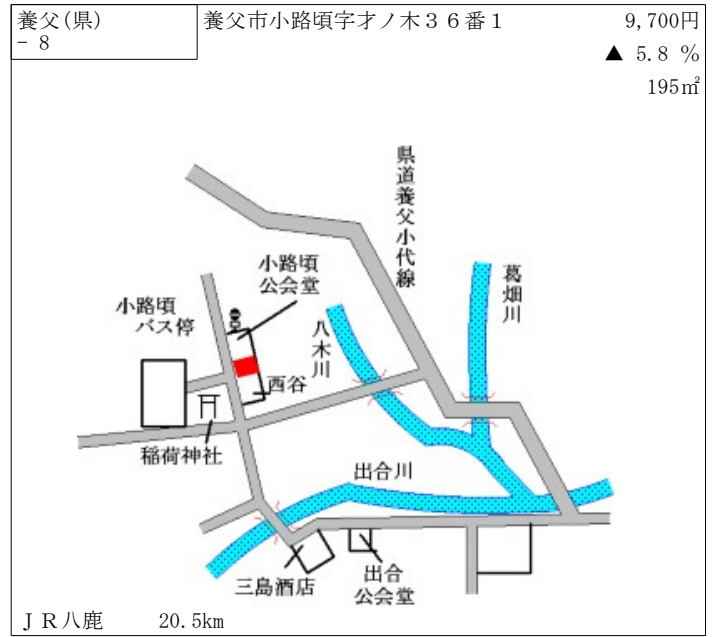

養父(県) - 1	養父市八鹿町八鹿字大森 2 8 4 番外	32,400円 ▲ 4.7 % 348㎡
--------------	----------------------	----------------------------

J R 八鹿 600m

養父(県) - 2	養父市八鹿町宿南字花ノ木 1 7 5 9 番	14,200円 ▲ 6.0 % 161㎡
--------------	------------------------	----------------------------

J R 八鹿 2.9km

養父(県) - 3	養父市大屋町加保字谷口 4 7 1 番	9,900円 ▲ 6.6 % 185㎡
--------------	---------------------	---------------------------

J R 八鹿 16.5km

養父(県) - 4	養父市八鹿町八鹿字八鹿 9 0 8 番 1	52,000円 ▲ 4.8 % 165㎡
--------------	-----------------------	----------------------------

J R 八鹿 2km

養父(県) - 5	養父市建屋字下筋 5 1 2 番	8,000円 ▲ 4.2 % 332㎡
--------------	------------------	---------------------------

J R 養父 15.5km

養父(県) - 6	養父市大谷字サアリ 1 9 5 番 1	24,000円 ▲ 5.9 % 391㎡
--------------	---------------------	----------------------------

J R 八鹿 10km

養父(県) 5-2	養父市広谷字中町9 4番 空家	38,200円 ▲ 4.5 % 274㎡
--------------	--------------------	----------------------------

高階広谷薬局
藤原
但馬銀行
毛利
太田壺
松岡医院
県道朝倉養父
停車場線
広谷バス停
広谷小学校

J R 養父 4.7km

養父(県) 5-3	養父市大屋町大屋市場字中島5 1番 外 守田新聞舗	24,500円 ▲ 4.7 % 307㎡
--------------	---------------------------------	----------------------------