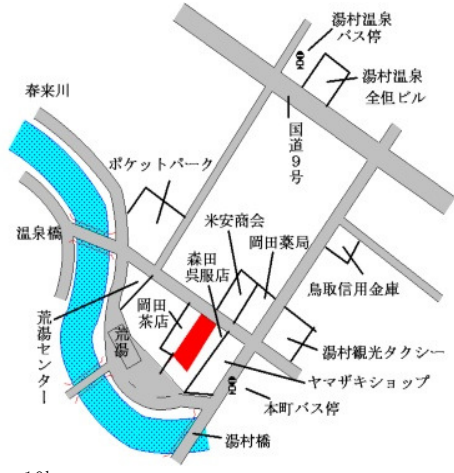

J R 浜坂 2.8km

新温泉(県) - 5	美方郡新温泉町丹土字下中 6 2 4 番	10,500円 ▲ 4.5 % 514㎡
---------------	----------------------	----------------------------

J R 浜坂 14.5km

新温泉(県) - 6	美方郡新温泉町湯字西稻負谷 2 4 9 番 1	75,000円 ▲ 6.3 % 105㎡
---------------	-------------------------	----------------------------

J R 浜坂 10km

新温泉(県)
5 - 1

美方郡新温泉町湯字本町1 2 3 6 番
内

125,000円

▲ 5.3 %

但馬銀行湯村支店

148㎡

J R 浜坂