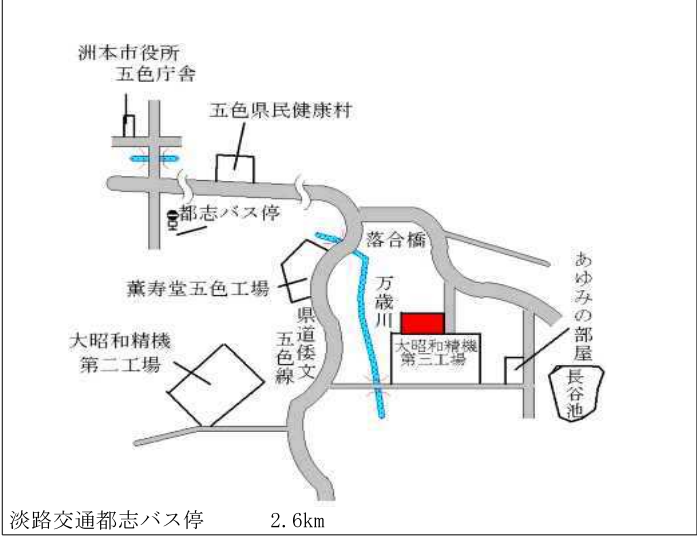

洲本(県) - 1	洲本市小路谷字古茂江 1 2 8 3 番 1 4	28,500円 ▲ 6.9 % 444㎡
--------------	-----------------------------	----------------------------

淡路交通真浦バス停 330m

洲本(県) - 2	洲本市上物部字鳥啄 1 1 1 番 1 1	59,500円 ▲ 2.5 % 205㎡
--------------	-----------------------	----------------------------

淡路交通宇山バス停 1.2km

洲本(県) - 3	洲本市五色町都志万歳字下ノ前 4 0 5 番 2 外	25,700円 ▲ 4.8 % 230㎡
--------------	-------------------------------	----------------------------

淡路交通都志バス停 350m

洲本(県) - 4	洲本市由良 3 丁目 1 3 2 7 番外 「由良 3-7-2」	45,500円 ▲ 5.2 % 76㎡
--------------	-------------------------------------	---------------------------

淡路交通由良支所前バス停 200m

洲本(県) 5 - 1	洲本市栄町 2 丁目 4 7 1 番 2 9 外 「栄町 2-3-37」 原釣具店	133,000円 ▲ 2.9 % 99㎡
----------------	---	----------------------------

淡路交通築地町バス停 60m

洲本(県) 5 - 2	洲本市五色町都志字七反田 2 0 0 番 3 (株)大杖呉服店	36,600円 ▲ 4.9 % 510㎡
----------------	---------------------------------------	----------------------------

淡路交通五色バスセンターバス停 近接

洲本(県) 9-1	洲本市五色町鮎原小山田字洪田55 0番外 株式会社三宅ハガネ工業所五色工場	8,400円 ▲ 4.5 % 6,313m ²
--------------	---	--

洲本(県) 9-2	洲本市桑間字広チ324番3外	46,000円 ▲ 2.1 % 511m ²
--------------	----------------	---