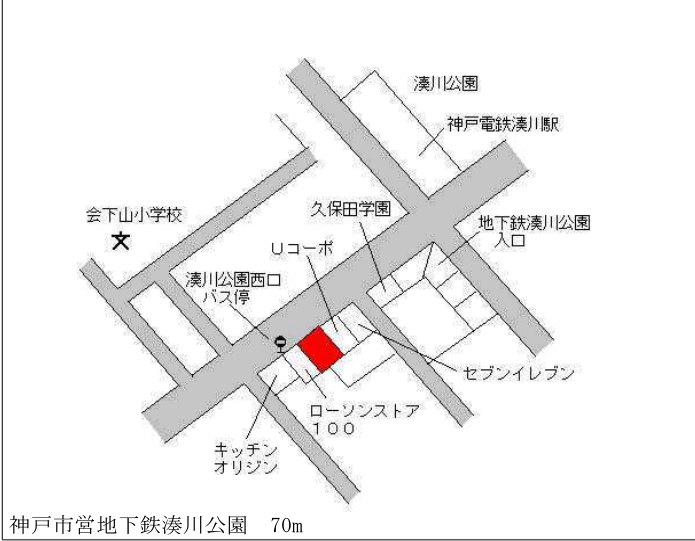

兵庫(県) - 1	神戸市兵庫区荒田町4丁目7番9 「荒田町4-7-6」	198,000円 0.5 % 64m ²
--------------	-------------------------------	---------------------------------------

神戸市営地下鉄湊川公園 550m

兵庫(県) - 2	神戸市兵庫区本町2丁目2番11外 「本町2-2-10」	171,000円 1.2 % 157m ²
--------------	--------------------------------	--

神戸市営地下鉄中央市場前 520m

兵庫(県) - 3	神戸市兵庫区神田町143番11 「神田町28-8」	205,000円 0.5 % 119m ²
--------------	------------------------------	--

神戸市営地下鉄大倉山 660m

兵庫(県) - 4	神戸市兵庫区菊水町7丁目3番4外 「菊水町7-3-13」	161,000円 0.0 % 130m ²
--------------	---------------------------------	--

神戸市営地下鉄湊川公園 1.1km

兵庫(県) - 5	神戸市兵庫区切戸町8番13 「切戸町8-10」 分譲マンション・ワコーレピア兵庫	192,000円 1.1 % 318m ²
--------------	--	--

神戸市営地下鉄中央市場前 400m

兵庫(県) - 6	神戸市兵庫区中道通4丁目1番26 「中道通4-1-15」	228,000円 192m ²
--------------	---------------------------------	-------------------------------

神戸高速大開 450m

兵庫(県) 5-1	神戸市兵庫区下沢通1丁目4番8 「下沢通1-4-17」 カーサミナトガワ	390,000円 1.8% 122㎡
--------------	--	--------------------------

神戸市営地下鉄湊川公園 70m

兵庫(県) 5-2	神戸市兵庫区三川口町3丁目6番3 2 「三川口町3-6-9」	268,000円 1.5% 258㎡
--------------	--------------------------------------	--------------------------