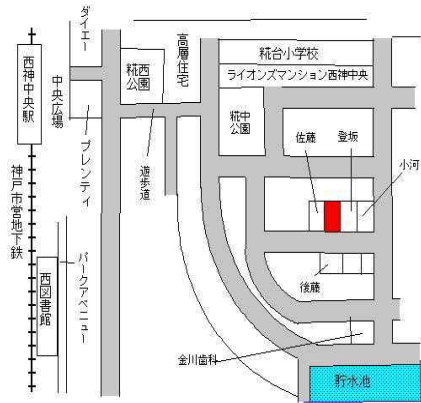

Map labels: ロイヤルコホ市田, グラウンド, 蓮池公園, 松井, 喫茶みうら, 伊藤川畑, たばこ店, 変電所前バス停, 変電所前バス停, 公園, コーポエバグリーン

J R 明石 2.7km

西(県) - 10	神戸市西区富士見が丘3丁目8番3	42,400円 ▲ 2.8 % 200㎡
--------------	------------------	----------------------------

Map labels: 中澤, 中川, 山本, 公園, 土井, 青野, 至緑が丘, 神戸電鉄, 至押部谷, 県道神戸三木線

神戸電鉄押部谷 1.1km

西(県) - 11	神戸市西区上新地2丁目5番5	60,700円 0.0 % 335㎡
--------------	----------------	--------------------------

Map labels: 県道岩岡魚住線, 市立岩岡中学校, 印籠池, 高見, 東井, 尾崎, 高見, 第二神明道路, 上新地中公園, 会館, 上新地バス停, 県道大久保稲美加古川線

J R 大久保 4km

西(県) - 12	神戸市西区持子2丁目21番2	89,000円 0.0 % 100㎡
--------------	----------------	--------------------------

Map labels: ゼネラルGS, 山田, 寺岡, 辻本, 西村, 矢野, 橋本, 持子公園, 玉津曙バス停

J R 明石 3.3km

西(県) 神戸市西区糀台3丁目2番3 151,000円
 - 13 1.3 %
 224m²

神戸市営地下鉄西神中央 800m

西(県) 神戸市西区南別府3丁目6番15 80,500円
 - 14 0.0 %
 119m²

J R 明石 3.8km

西(県) 神戸市西区持子3丁目3番 116,000円
 5 - 1 持子ビル 0.0 %
 814m²

J R 明石 3.9km

西(県) 神戸市西区伊川谷町有瀬字東高見1 118,000円
 5 - 2 304番 0.0 %
 松屋 神戸伊川谷店 719m²