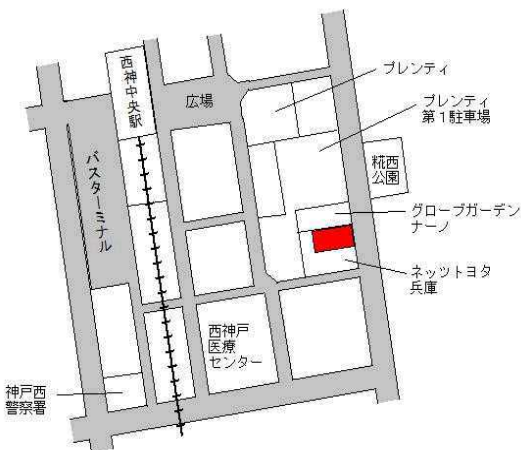

J R 大久保 4km

西(県) - 12	神戸市西区持子2丁目21番2	89,000円 0.0 % 100㎡
--------------	----------------	--------------------------

Map labels: ゼネラルGS, 山田, 寺岡, 辻本, 西村, 矢野, 橋本, 持子公園, 玉津曙バス停

J R 明石 3.3km

西(県) 神戸市西区糀台3丁目2番3 151,000円
 - 13 1.3 %
 224m²

神戸市営地下鉄西神中央 800m

西(県) 神戸市西区南別府3丁目6番15 80,500円
 - 14 0.0 %
 119m²

J R 明石 3.8km

西(県) 神戸市西区持子3丁目3番 116,000円
 5 - 1 持子ビル 0.0 %
 814m²

J R 明石 3.9km

西(県) 神戸市西区伊川谷町有瀬字東高見1 118,000円
 5 - 2 304番 0.0 %
 松屋 神戸伊川谷店 719m²

J R 明石 3.2km

西(県) 神戸市西区糀台5丁目2番9 252,000円
 5 - 3 但馬銀行西神中央支店 0.8 %
 854m²

神戸市営地下鉄西神中央 450m

西(県) 神戸市西区高塚3丁目2番11 48,600円
 9 - 1 0.6 %
 4,321m²

神戸市営地下鉄西神中央 1.4km