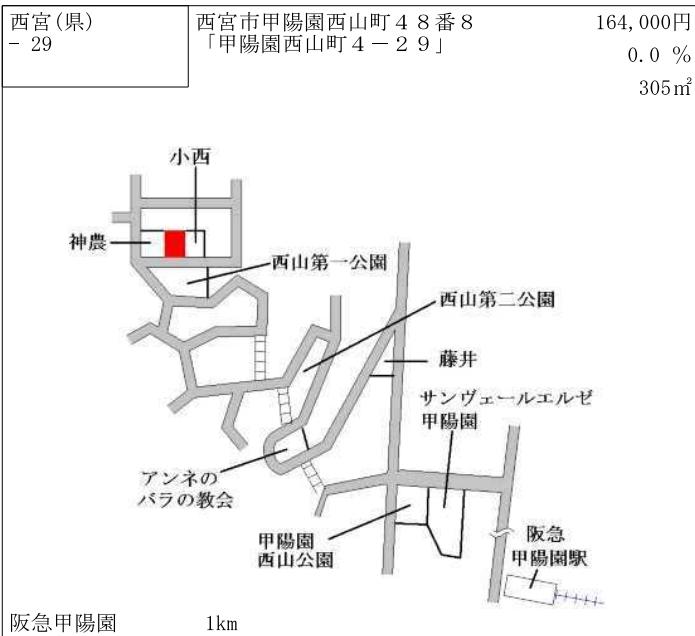

阪急西宮北口 1.7km

西宮(県) 西宮市甲子園口4丁目118番5外 323,000円
 - 13 「甲子園口4-14-18」 1.9 %
 227m²

J R 甲子園口 600m

西宮(県) 西宮市神呪町8番21 282,000円
 - 14 「神呪町14-5」 2.5 %
 262m²

阪急甲東園 480m

西宮(県) 西宮市北六甲台1丁目1410番9 50,500円
 - 15 7 「北六甲台1-14-14」 ▲ 3.8 %
 200m²

神戸電鉄尾寺 1.8km

西宮(県) 西宮市甲東園2丁目44番2 311,000円
 - 16 「甲東園2-4-8」 1.6 %
 152m²

阪急甲東園 510m

西宮(県) 西宮市大畑町58番3 308,000円
 - 17 「大畑町4-10」 2.3 %
 241m²

阪急西宮北口 800m

西宮(県) 西宮市堤町43番5 218,000円
 - 18 「堤町2-3」 0.9 %
 159m²

阪急門戸厄神 1.4km

西宮(県) - 31	西宮市甲子園七番町161番2 「甲子園七番町18-16」	290,000円 2.8 % 129㎡
---------------	---------------------------------	---------------------------

阪神甲子園 510m

西宮(県) - 32	西宮市川添町31番5 「川添町13-22」	277,000円 1.5 % 264㎡
---------------	--------------------------	---------------------------

阪神香櫨園 550m

西宮(県) - 33	西宮市中浜町5番1外 「中浜町1-27」	272,000円 1.9 % 231㎡
---------------	-------------------------	---------------------------

阪神香櫨園 350m

西宮(県) - 34	西宮市青葉台1丁目276番 「青葉台1-20-2」	56,000円 ▲ 0.9 % 188㎡
---------------	------------------------------	----------------------------