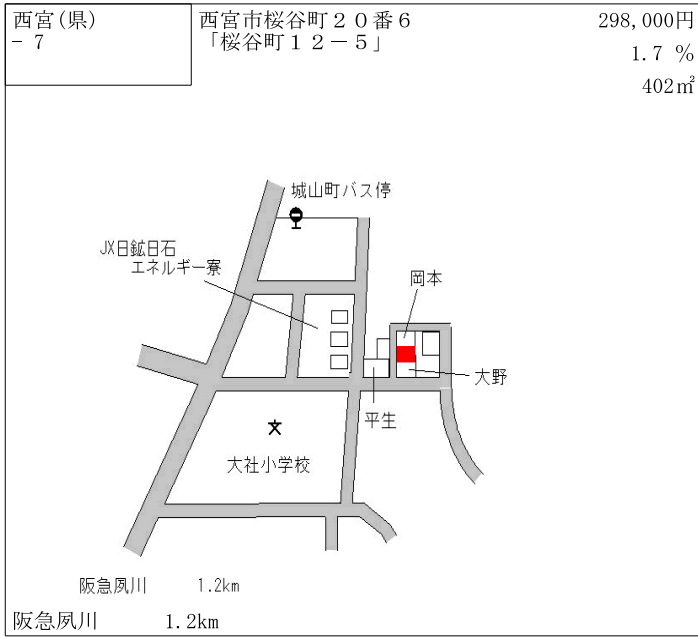

西宮(県) - 1	西宮市苦楽園一番町3 2番1 3 「苦楽園一番町8-1 7」	190,000円 271㎡
--------------	-----------------------------------	------------------

阪急苦楽園口 1.5km

西宮(県) - 2	西宮市柏堂西町1番1 2 8 「柏堂西町7-1 1」	125,000円 ▲ 0.8 % 342㎡
--------------	-------------------------------	-----------------------------

阪急甲陽園 2.6km

西宮(県) - 3	西宮市深谷町8 3番3 「深谷町4-1 1」	272,000円 3.0 % 145㎡
--------------	---------------------------	---------------------------

阪急夙川 1.2km

西宮(県) - 4	西宮市甲風園2丁目1 7 2番 「甲風園2-1 2-2 1」	430,000円 3.6 % 224㎡
--------------	-----------------------------------	---------------------------

阪急西宮北口 620m

西宮(県) - 5	西宮市高座町1 2 4番3 「高座町7-1 4」	212,000円 1.0 % 230㎡
--------------	-----------------------------	---------------------------

阪急門戸厄神 1.7km

西宮(県) - 6	西宮市神垣町5 0番7 「神垣町2-2 2」	245,000円 1.2 % 126㎡
--------------	---------------------------	---------------------------

阪急西宮北口 1.7km

西宮(県) 西宮市甲子園口4丁目118番5外 323,000円
 - 13 「甲子園口4-14-18」 1.9 %
 227m²

J R 甲子園口 600m

西宮(県) 西宮市神呪町8番21 282,000円
 - 14 「神呪町14-5」 2.5 %
 262m²

阪急甲東園 480m

西宮(県) 西宮市北六甲台1丁目1410番9 50,500円
 - 15 7 「北六甲台1-14-14」 ▲ 3.8 %
 200m²