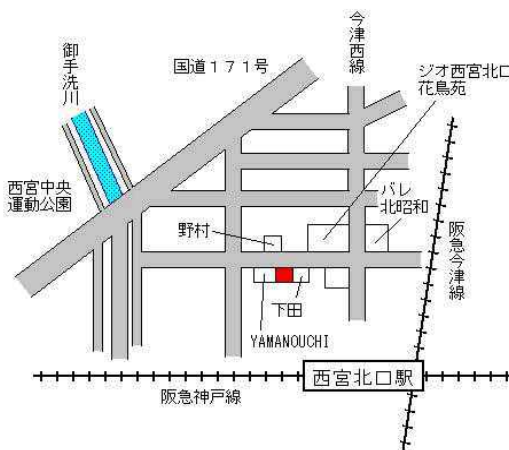

阪急西宮北口 620m

西宮(県) - 5	西宮市高座町1 2 4番3 「高座町7-1 4」	212,000円 1.0 % 230㎡
--------------	-----------------------------	---------------------------

阪急門戸厄神 1.7km

西宮(県) - 6	西宮市神垣町5 0番7 「神垣町2-2 2」	245,000円 1.2 % 126㎡
--------------	---------------------------	---------------------------

阪急西宮北口 1.7km

西宮(県) 西宮市甲子園口4丁目118番5外 323,000円
 - 13 「甲子園口4-14-18」 1.9 %
 227m²

J R 甲子園口 600m

西宮(県) 西宮市神呪町8番21 282,000円
 - 14 「神呪町14-5」 2.5 %
 262m²

阪急甲東園 480m

西宮(県) 西宮市北六甲台1丁目1410番9 50,500円
 - 15 7 「北六甲台1-14-14」 ▲ 3.8 %
 200m²

神戸電鉄尾寺 1.8km

西宮(県) 西宮市甲東園2丁目44番2 311,000円
 - 16 「甲東園2-4-8」 1.6 %
 152m²

阪急甲東園 510m

西宮(県) 西宮市大畑町58番3 308,000円
 - 17 「大畑町4-10」 2.3 %
 241m²

阪急西宮北口 800m

西宮(県) 西宮市堤町43番5 218,000円
 - 18 「堤町2-3」 0.9 %
 159m²

阪急門戸厄神 1.4km

阪神香櫨園 550m

西宮(県) - 33	西宮市中浜町5番1外 「中浜町1-27」	272,000円 1.9 % 231㎡
---------------	-------------------------	---------------------------

阪神香櫨園 350m

西宮(県) - 34	西宮市青葉台1丁目276番 「青葉台1-20-2」	56,000円 ▲ 0.9 % 188㎡
---------------	------------------------------	----------------------------