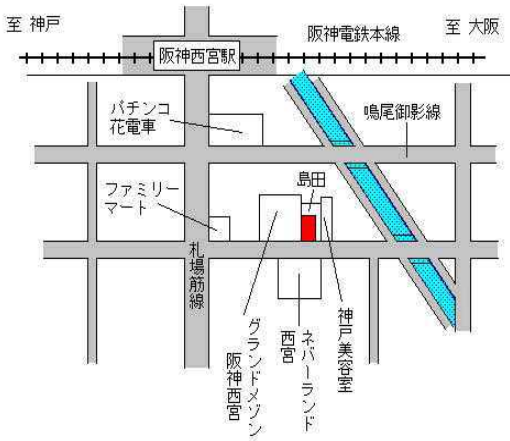

阪急門戸厄神 近接

西宮(県) 5-4	西宮市甲子園口2丁目330番 「甲子園口2-9-26」 クリーニング WHITE EXP RESS	330,000円 1.5% 80㎡
--------------	--	-------------------------

J R 甲子園口 250m

西宮(県) 5-5	西宮市甲東園1丁目54番6 「甲東園1-2-31」 アイビーヒルズ甲東園II	307,000円 2.3% 148㎡
--------------	--	--------------------------

阪急甲東園 240m

西宮(県) 5-6	西宮市高松町541番外 「高松町5-39」 なでしこビル	835,000円 3.7% 1,821㎡
--------------	------------------------------------	----------------------------

阪急西宮北口 160m

西宮(県) 5-7	西宮市松原町48番 「松原町4-4」 グランディールIII	375,000円 1.6% 273㎡
--------------	-------------------------------------	--------------------------

J R 西宮 220m

西宮(県) 5-8	西宮市戸田町23番3 「戸田町6-11」 AERIETOWER	325,000円 2.2% 89㎡
--------------	---------------------------------------	-------------------------

阪神西宮 210m

西宮(県) 5-9	西宮市城ヶ堀町27番6 「城ヶ堀町6-12」 House Gallery	312,000円 2.3% 76㎡
--------------	--	-------------------------