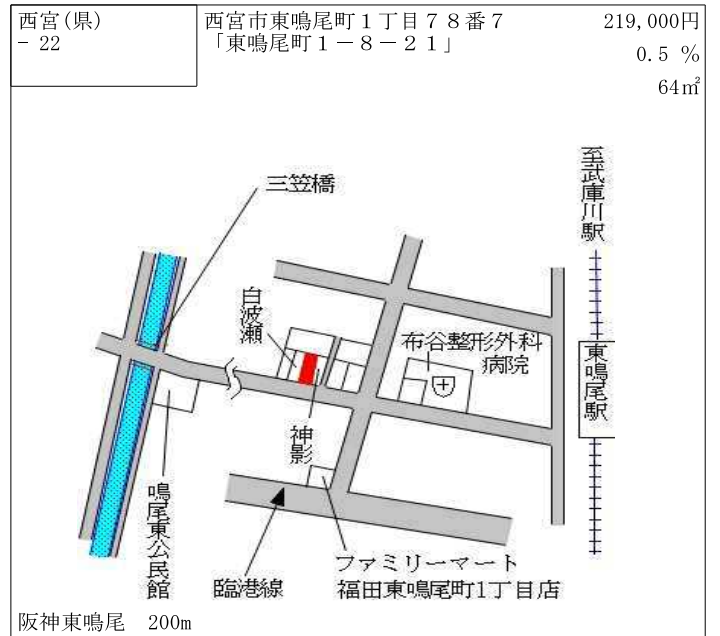

阪急西宮北口 1.7km

西宮(県) 西宮市甲子園口4丁目118番5外 323,000円
 - 13 「甲子園口4-14-18」 1.9 %
 227m²

J R 甲子園口 600m

西宮(県) 西宮市神呪町8番21 282,000円
 - 14 「神呪町14-5」 2.5 %
 262m²

阪急甲東園 480m

西宮(県) 西宮市北六甲台1丁目1410番9 50,500円
 - 15 7 「北六甲台1-14-14」 ▲ 3.8 %
 200m²

神戸電鉄尾寺 1.8km

西宮(県) 西宮市甲東園2丁目44番2 311,000円
 - 16 「甲東園2-4-8」 1.6 %
 152m²

阪急甲東園 510m

西宮(県) 西宮市大畑町58番3 308,000円
 - 17 「大畑町4-10」 2.3 %
 241m²

阪急西宮北口 800m

西宮(県) 西宮市堤町43番5 218,000円
 - 18 「堤町2-3」 0.9 %
 159m²

阪急門戸厄神 1.4km

西宮(県) - 31	西宮市甲子園七番町161番2 「甲子園七番町18-16」	290,000円 2.8 % 129㎡
---------------	---------------------------------	---------------------------

阪神甲子園 510m

西宮(県) - 32	西宮市川添町31番5 「川添町13-22」	277,000円 1.5 % 264㎡
---------------	--------------------------	---------------------------

阪神香櫨園 550m

西宮(県) - 33	西宮市中浜町5番1外 「中浜町1-27」	272,000円 1.9 % 231㎡
---------------	-------------------------	---------------------------

阪神香櫨園 350m

西宮(県) - 34	西宮市青葉台1丁目276番 「青葉台1-20-2」	56,000円 ▲ 0.9 % 188㎡
---------------	------------------------------	----------------------------