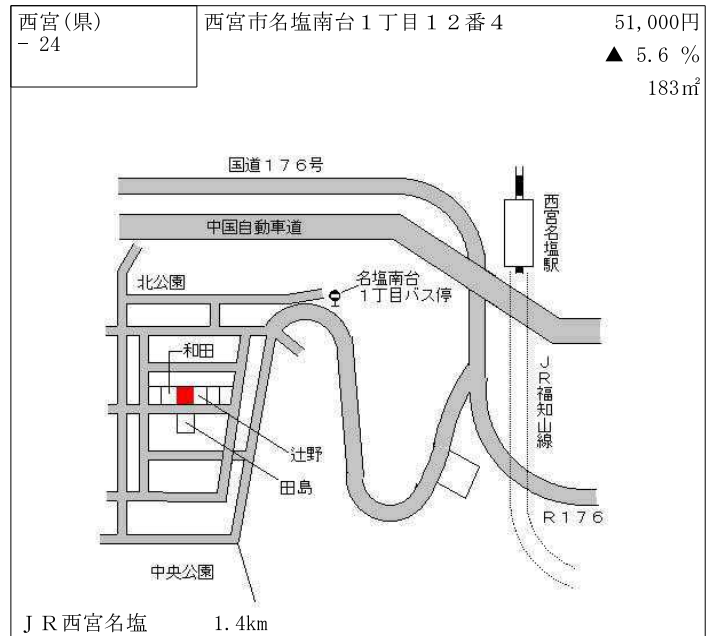

阪急西宮北口 1.7km

西宮(県) 西宮市甲子園口4丁目118番5外 323,000円
 - 13 「甲子園口4-14-18」 1.9 %
 227m²

J R 甲子園口 600m

西宮(県) 西宮市神呪町8番21 282,000円
 - 14 「神呪町14-5」 2.5 %
 262m²

阪急甲東園 480m

西宮(県) 西宮市北六甲台1丁目1410番9 50,500円
 - 15 7 「北六甲台1-14-14」 ▲ 3.8 %
 200m²

神戸電鉄尾寺 1.8km

西宮(県) 西宮市甲東園2丁目44番2 311,000円
 - 16 「甲東園2-4-8」 1.6 %
 152m²

阪急甲東園 510m

西宮(県) 西宮市大畑町58番3 308,000円
 - 17 「大畑町4-10」 2.3 %
 241m²

阪急西宮北口 800m

西宮(県) 西宮市堤町43番5 218,000円
 - 18 「堤町2-3」 0.9 %
 159m²

阪急門戸厄神 1.4km

西宮(県) - 31	西宮市甲子園七番町161番2 「甲子園七番町18-16」	290,000円 2.8 % 129㎡
---------------	---------------------------------	---------------------------

阪神甲子園 510m

西宮(県) - 32	西宮市川添町31番5 「川添町13-22」	277,000円 1.5 % 264㎡
---------------	--------------------------	---------------------------

阪神香櫨園 550m

西宮(県) - 33	西宮市中浜町5番1外 「中浜町1-27」	272,000円 1.9 % 231㎡
---------------	-------------------------	---------------------------

阪神香櫨園 350m

西宮(県) - 34	西宮市青葉台1丁目276番 「青葉台1-20-2」	56,000円 ▲ 0.9 % 188㎡
---------------	------------------------------	----------------------------