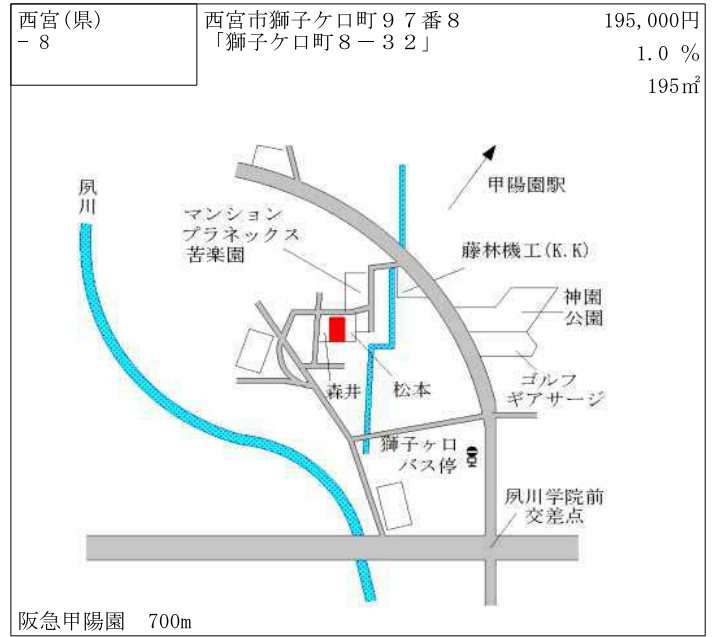

西宮(県) - 1	西宮市苦楽園一番町3 2番1 3 「苦楽園一番町8-1 7」	190,000円 271㎡
--------------	-----------------------------------	------------------

阪急苦楽園口 1.5km

西宮(県) - 2	西宮市柏堂西町1番1 2 8 「柏堂西町7-1 1」	125,000円 ▲ 0.8 % 342㎡
--------------	-------------------------------	-----------------------------

阪急甲陽園 2.6km

西宮(県) - 3	西宮市深谷町8 3番3 「深谷町4-1 1」	272,000円 3.0 % 145㎡
--------------	---------------------------	---------------------------

阪急夙川 1.2km

西宮(県) - 4	西宮市甲風園2丁目1 7 2番 「甲風園2-1 2-2 1」	430,000円 3.6 % 224㎡
--------------	-----------------------------------	---------------------------

阪急西宮北口 620m

西宮(県) - 5	西宮市高座町1 2 4番3 「高座町7-1 4」	212,000円 1.0 % 230㎡
--------------	-----------------------------	---------------------------

阪急門戸厄神 1.7km

西宮(県) - 6	西宮市神垣町5 0番7 「神垣町2-2 2」	245,000円 1.2 % 126㎡
--------------	---------------------------	---------------------------

阪急西宮北口 1.7km

西宮(県) 西宮市甲子園口4丁目118番5外 323,000円
 - 13 「甲子園口4-14-18」 1.9 %
 227m²

J R 甲子園口 600m

西宮(県) 西宮市神呪町8番21 282,000円
 - 14 「神呪町14-5」 2.5 %
 262m²

阪急甲東園 480m

西宮(県) 西宮市北六甲台1丁目1410番9 50,500円
 - 15 7 「北六甲台1-14-14」 ▲ 3.8 %
 200m²