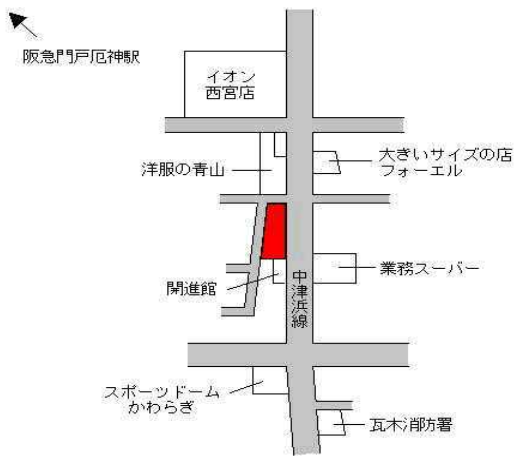

阪急甲東園 240m

西宮(県) 5-6	西宮市高松町541番外 「高松町5-39」 なでしこビル	835,000円 3.7% 1,821㎡
--------------	------------------------------------	----------------------------

阪急西宮北口 160m

西宮(県) 5-7	西宮市松原町48番 「松原町4-4」 グランディールIII	375,000円 1.6% 273㎡
--------------	-------------------------------------	--------------------------

J R 西宮 220m

西宮(県) 5-8	西宮市戸田町23番3 「戸田町6-11」 AERIETOWER	325,000円 2.2% 89㎡
--------------	---------------------------------------	-------------------------

阪神西宮 210m

西宮(県) 5-9	西宮市城ヶ堀町27番6 「城ヶ堀町6-12」 House Gallery	312,000円 2.3% 76㎡
--------------	--	-------------------------

阪神西宮 680m

西宮(県) 5-10	西宮市薬師町250番1外 「薬師町2-38」 T S U T A Y A 西宮薬師町店 外	322,000円 0.6% 2,231㎡
---------------	---	----------------------------

阪急門戸厄神 850m

西宮(県) 9-1	西宮市鳴尾浜1丁目6番18 齋藤運送(株)倉庫	105,000円 1.0% 1,883㎡
--------------	----------------------------	----------------------------