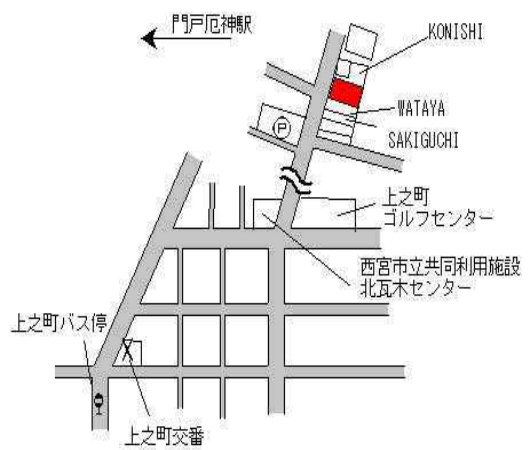

阪急西宮北口 1.7km

西宮(県) 西宮市甲子園口4丁目118番5外 323,000円
 - 13 「甲子園口4-14-18」 1.9 %
 227m²

J R 甲子園口 600m

西宮(県) 西宮市神呪町8番21 282,000円
 - 14 「神呪町14-5」 2.5 %
 262m²

阪急甲東園 480m

西宮(県) 西宮市北六甲台1丁目1410番9 50,500円
 - 15 7 「北六甲台1-14-14」 ▲ 3.8 %
 200m²

神戸電鉄尾寺 1.8km

西宮(県) 西宮市甲東園2丁目44番2 311,000円
 - 16 「甲東園2-4-8」 1.6 %
 152m²

阪急甲東園 510m

西宮(県) 西宮市大畑町58番3 308,000円
 - 17 「大畑町4-10」 2.3 %
 241m²

阪急西宮北口 800m

西宮(県) 西宮市堤町43番5 218,000円
 - 18 「堤町2-3」 0.9 %
 159m²

阪急門戸厄神 1.4km

西宮(県) - 31	西宮市甲子園七番町161番2 「甲子園七番町18-16」	290,000円 2.8 % 129㎡
---------------	---------------------------------	---------------------------

阪神甲子園 510m

西宮(県) - 32	西宮市川添町31番5 「川添町13-22」	277,000円 1.5 % 264㎡
---------------	--------------------------	---------------------------

阪神香櫨園 550m

西宮(県) - 33	西宮市中浜町5番1外 「中浜町1-27」	272,000円 1.9 % 231㎡
---------------	-------------------------	---------------------------

阪神香櫨園 350m

西宮(県) - 34	西宮市青葉台1丁目276番 「青葉台1-20-2」	56,000円 ▲ 0.9 % 188㎡
---------------	------------------------------	----------------------------