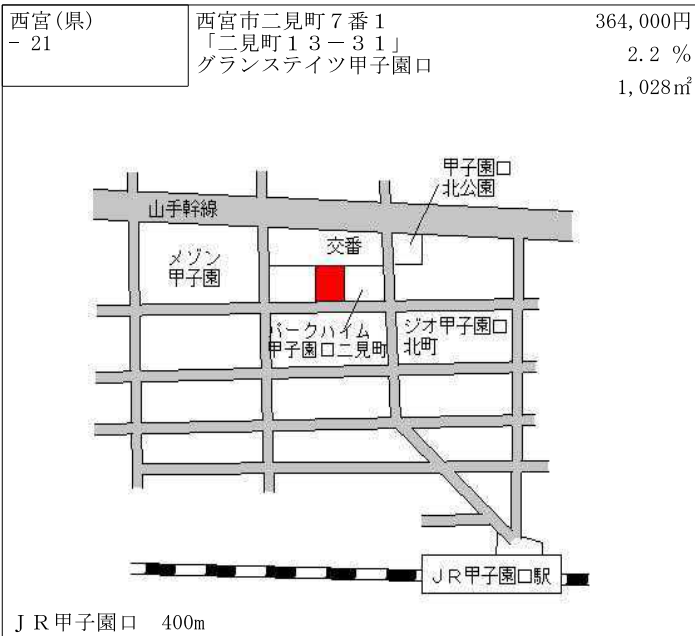

阪急西宮北口 1.7km

西宮(県) 西宮市甲子園口4丁目118番5外 323,000円
 - 13 「甲子園口4-14-18」 1.9 %
 227m²

J R 甲子園口 600m

西宮(県) 西宮市神呪町8番21 282,000円
 - 14 「神呪町14-5」 2.5 %
 262m²

阪急甲東園 480m

西宮(県) 西宮市北六甲台1丁目1410番9 50,500円
 - 15 7 「北六甲台1-14-14」 ▲ 3.8 %
 200m²

神戸電鉄尾寺 1.8km

西宮(県) 西宮市甲東園2丁目44番2 311,000円
 - 16 「甲東園2-4-8」 1.6 %
 152m²

阪急甲東園 510m

西宮(県) 西宮市大畑町58番3 308,000円
 - 17 「大畑町4-10」 2.3 %
 241m²

阪急西宮北口 800m

西宮(県) 西宮市堤町43番5 218,000円
 - 18 「堤町2-3」 0.9 %
 159m²

阪急門戸厄神 1.4km

西宮(県) - 31	西宮市甲子園七番町161番2 「甲子園七番町18-16」	290,000円 2.8 % 129㎡
---------------	---------------------------------	---------------------------

阪神甲子園 510m

西宮(県) - 32	西宮市川添町31番5 「川添町13-22」	277,000円 1.5 % 264㎡
---------------	--------------------------	---------------------------

阪神香櫨園 550m

西宮(県) - 33	西宮市中浜町5番1外 「中浜町1-27」	272,000円 1.9 % 231㎡
---------------	-------------------------	---------------------------

阪神香櫨園 350m

西宮(県) - 34	西宮市青葉台1丁目276番 「青葉台1-20-2」	56,000円 ▲ 0.9 % 188㎡
---------------	------------------------------	----------------------------