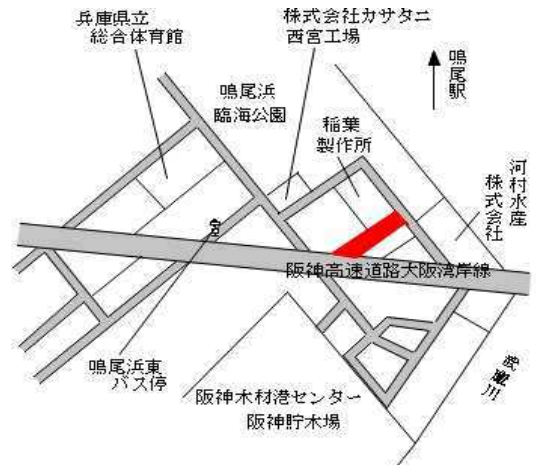

阪急甲東園 240m

西宮(県) 5-6	西宮市高松町541番外 「高松町5-39」 なでしこビル	835,000円 3.7% 1,821㎡
--------------	------------------------------------	----------------------------

阪急西宮北口 160m

西宮(県) 5-7	西宮市松原町48番 「松原町4-4」 グランディールIII	375,000円 1.6% 273㎡
--------------	-------------------------------------	--------------------------

J R 西宮 220m

西宮(県) 5-8	西宮市戸田町23番3 「戸田町6-11」 AERIETOWER	325,000円 2.2% 89㎡
--------------	---------------------------------------	-------------------------

阪神西宮 210m

西宮(県) 5-9	西宮市城ヶ堀町27番6 「城ヶ堀町6-12」 House Gallery	312,000円 2.3% 76㎡
--------------	--	-------------------------

阪神西宮 680m

西宮(県) 5-10	西宮市薬師町250番1外 「薬師町2-38」 T S U T A Y A 西宮薬師町店 外	322,000円 0.6% 2,231㎡
---------------	---	----------------------------

阪急門戸厄神 850m

西宮(県) 9-1	西宮市鳴尾浜1丁目6番18 齋藤運送(株)倉庫	105,000円 1.0% 1,883㎡
--------------	----------------------------	----------------------------