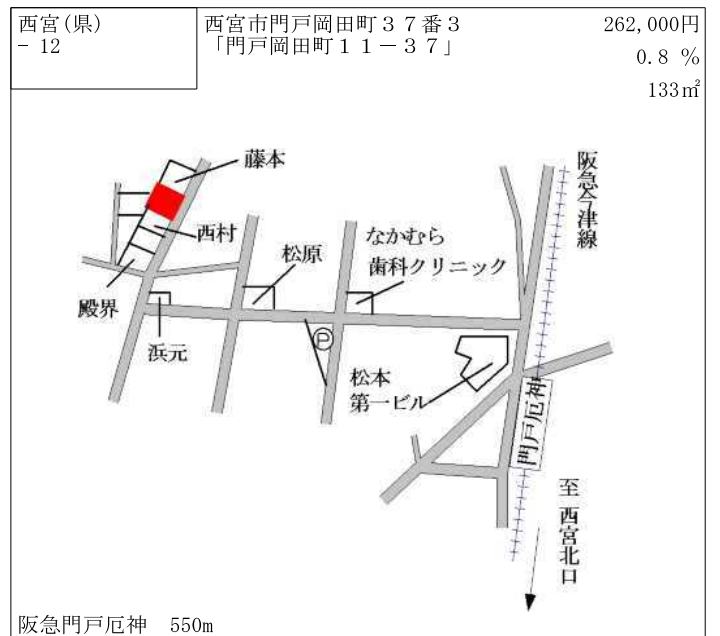

西宮(県) - 1	西宮市苦楽園一番町3 2番1 3 「苦楽園一番町8-1 7」	190,000円 271㎡
--------------	-----------------------------------	------------------

阪急苦楽園口 1.5km

西宮(県) - 2	西宮市柏堂西町1番1 2 8 「柏堂西町7-1 1」	125,000円 ▲ 0.8 % 342㎡
--------------	-------------------------------	-----------------------------

阪急甲陽園 2.6km

西宮(県) - 3	西宮市深谷町8 3番3 「深谷町4-1 1」	272,000円 3.0 % 145㎡
--------------	---------------------------	---------------------------

阪急夙川 1.2km

西宮(県) - 4	西宮市甲風園2丁目1 7 2番 「甲風園2-1 2-2 1」	430,000円 3.6 % 224㎡
--------------	-----------------------------------	---------------------------

阪急西宮北口 620m

西宮(県) - 5	西宮市高座町1 2 4番3 「高座町7-1 4」	212,000円 1.0 % 230㎡
--------------	-----------------------------	---------------------------

阪急門戸厄神 1.7km

西宮(県) - 6	西宮市神垣町5 0番7 「神垣町2-2 2」	245,000円 1.2 % 126㎡
--------------	---------------------------	---------------------------

阪急西宮北口 1.7km

西宮(県) 西宮市甲子園口4丁目118番5外 323,000円
 - 13 「甲子園口4-14-18」 1.9 %
 227m²

J R 甲子園口 600m

西宮(県) 西宮市神呪町8番21 282,000円
 - 14 「神呪町14-5」 2.5 %
 262m²

阪急甲東園 480m

西宮(県) 西宮市北六甲台1丁目1410番9 50,500円
 - 15 7 「北六甲台1-14-14」 ▲ 3.8 %
 200m²