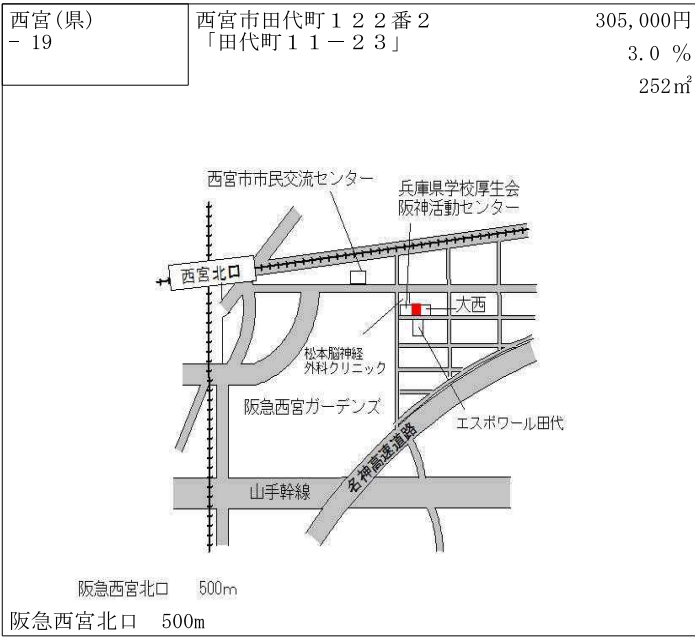

阪急西宮北口 1.7km

西宮(県) 西宮市甲子園口4丁目118番5外 323,000円
 - 13 「甲子園口4-14-18」 1.9 %
 227m²

J R 甲子園口 600m

西宮(県) 西宮市神呪町8番21 282,000円
 - 14 「神呪町14-5」 2.5 %
 262m²

阪急甲東園 480m

西宮(県) 西宮市北六甲台1丁目1410番9 50,500円
 - 15 7 「北六甲台1-14-14」 ▲ 3.8 %
 200m²

神戸電鉄尾寺 1.8km

西宮(県) 西宮市甲東園2丁目44番2 311,000円
 - 16 「甲東園2-4-8」 1.6 %
 152m²

阪急甲東園 510m

西宮(県) 西宮市大畑町58番3 308,000円
 - 17 「大畑町4-10」 2.3 %
 241m²

阪急西宮北口 800m

西宮(県) 西宮市堤町43番5 218,000円
 - 18 「堤町2-3」 0.9 %
 159m²

阪急門戸厄神 1.4km

西宮(県) - 31	西宮市甲子園七番町161番2 「甲子園七番町18-16」	290,000円 2.8 % 129㎡
---------------	---------------------------------	---------------------------

阪神甲子園 510m

西宮(県) - 32	西宮市川添町31番5 「川添町13-22」	277,000円 1.5 % 264㎡
---------------	--------------------------	---------------------------

阪神香櫨園 550m

西宮(県) - 33	西宮市中浜町5番1外 「中浜町1-27」	272,000円 1.9 % 231㎡
---------------	-------------------------	---------------------------

阪神香櫨園 350m

西宮(県) - 34	西宮市青葉台1丁目276番 「青葉台1-20-2」	56,000円 ▲ 0.9 % 188㎡
---------------	------------------------------	----------------------------