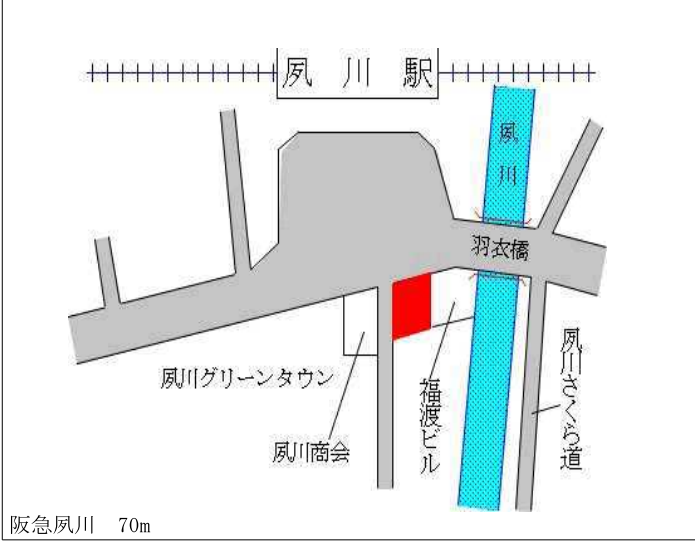

阪神西宮 750m

西宮(県) - 40	西宮市中島町132番3 「中島町12-7」	258,000円 2.4 % 82㎡
---------------	--------------------------	--------------------------

阪急西宮北口
高畑町バス停
さと
ブジョー
加島第五マンション
松島
中津浜線
トヨタレンタリース

阪急西宮北口 1.1km

西宮(県) - 41	西宮市泉町19番 「泉町1-31」	203,000円 0.0 % 145㎡
---------------	----------------------	---------------------------

香櫛園駅
阪神電鉄本線
国道43号
建石筋
上原
西宮市泉町団地
団地集会所
西岡
戸崎
住吉神社
西宮港
御前浜公園
久保
砲台跡
西波止町バス停
鳳川
鳳川オアシスロード
香櫛園
シーサイドヴィラ
シーサイド
コーポラス西宮

阪神香櫛園 1.4km

西宮(県) 5-1	西宮市南越木岩町85番外 「南越木岩町10-3」 共栄住建	433,000円 3.8 % 205㎡
--------------	-------------------------------------	---------------------------

ローン
千鳥饅頭
萩薬局
音羽館
越木岩交番
苦楽園口
阪急神戸線
鳳川駅

阪急苦楽園口 120m

西宮(県) 5-2	西宮市羽衣町167番 「羽衣町8-10」 竹内ビル	500,000円 3.3% 84㎡
--------------	---------------------------------	-------------------------

阪急夙川 70m

西宮(県) 5-3	西宮市門戸荘44番2 「門戸荘15-11」 清水ビル	352,000円 2.3% 150㎡
--------------	----------------------------------	--------------------------