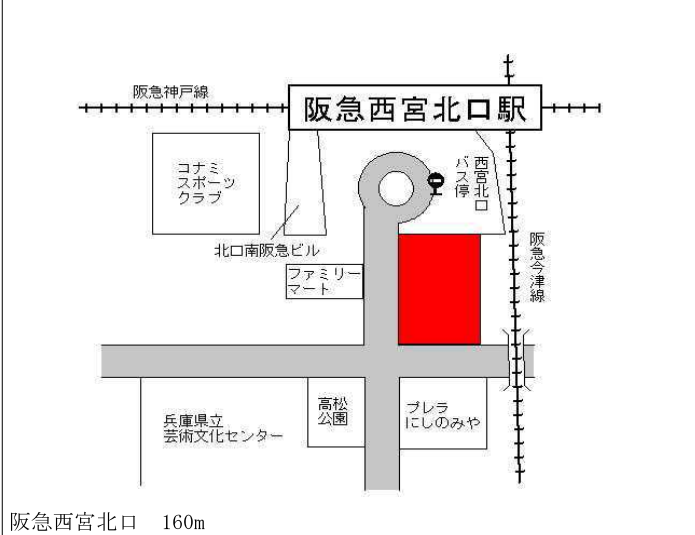

ローン
千鳥饅頭
萩薬局
音羽館
越木岩交番
苦楽園口
阪急神戸線
鳳川駅

阪急苦楽園口 120m

西宮(県) 5-2	西宮市羽衣町167番 「羽衣町8-10」 竹内ビル	500,000円 3.3% 84㎡
--------------	---------------------------------	-------------------------

阪急夙川 70m

西宮(県) 5-3	西宮市門戸荘44番2 「門戸荘15-11」 清水ビル	352,000円 2.3% 150㎡
--------------	----------------------------------	--------------------------

阪急門戸厄神 近接

西宮(県) 5-4	西宮市甲子園口2丁目330番 「甲子園口2-9-26」 クリーニング WHITE EXP RESS	330,000円 1.5% 80㎡
--------------	--	-------------------------

J R 甲子園口 250m

西宮(県) 5-5	西宮市甲東園1丁目54番6 「甲東園1-2-31」 アイビーヒルズ甲東園II	307,000円 2.3% 148㎡
--------------	--	--------------------------

阪急甲東園 240m

西宮(県) 5-6	西宮市高松町541番外 「高松町5-39」 なでしこビル	835,000円 3.7% 1,821㎡
--------------	------------------------------------	----------------------------

阪急西宮北口 160m

西宮(県) 5-7	西宮市松原町48番 「松原町4-4」 グランディールIII	375,000円 1.6% 273㎡
--------------	-------------------------------------	--------------------------

J R 西宮 220m

西宮(県) 5-8	西宮市戸田町23番3 「戸田町6-11」 AERIETOWER	325,000円 2.2% 89㎡
--------------	---------------------------------------	-------------------------

阪神西宮 210m

西宮(県) 5-9	西宮市城ヶ堀町27番6 「城ヶ堀町6-12」 House Gallery	312,000円 2.3% 76㎡
--------------	--	-------------------------