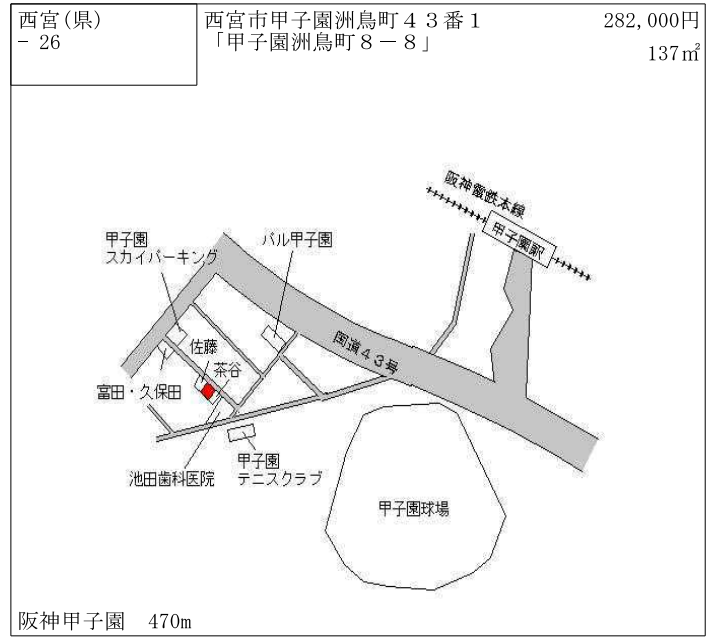

阪急西宮北口 1.7km

西宮(県) 西宮市甲子園口4丁目118番5外 323,000円
 - 13 「甲子園口4-14-18」 1.9 %
 227m²

J R 甲子園口 600m

西宮(県) 西宮市神呪町8番21 282,000円
 - 14 「神呪町14-5」 2.5 %
 262m²

阪急甲東園 480m

西宮(県) 西宮市北六甲台1丁目1410番9 50,500円
 - 15 7 「北六甲台1-14-14」 ▲ 3.8 %
 200m²

神戸電鉄尾寺 1.8km

西宮(県) 西宮市甲東園2丁目44番2 311,000円
 - 16 「甲東園2-4-8」 1.6 %
 152m²

阪急甲東園 510m

西宮(県) 西宮市大畑町58番3 308,000円
 - 17 「大畑町4-10」 2.3 %
 241m²

阪急西宮北口 800m

西宮(県) 西宮市堤町43番5 218,000円
 - 18 「堤町2-3」 0.9 %
 159m²

阪急門戸厄神 1.4km

西宮(県) - 31	西宮市甲子園七番町161番2 「甲子園七番町18-16」	290,000円 2.8 % 129㎡
---------------	---------------------------------	---------------------------

阪神甲子園 510m

西宮(県) - 32	西宮市川添町31番5 「川添町13-22」	277,000円 1.5 % 264㎡
---------------	--------------------------	---------------------------

阪神香櫨園 550m

西宮(県) - 33	西宮市中浜町5番1外 「中浜町1-27」	272,000円 1.9 % 231㎡
---------------	-------------------------	---------------------------

阪神香櫨園 350m

西宮(県) - 34	西宮市青葉台1丁目276番 「青葉台1-20-2」	56,000円 ▲ 0.9 % 188㎡
---------------	------------------------------	----------------------------