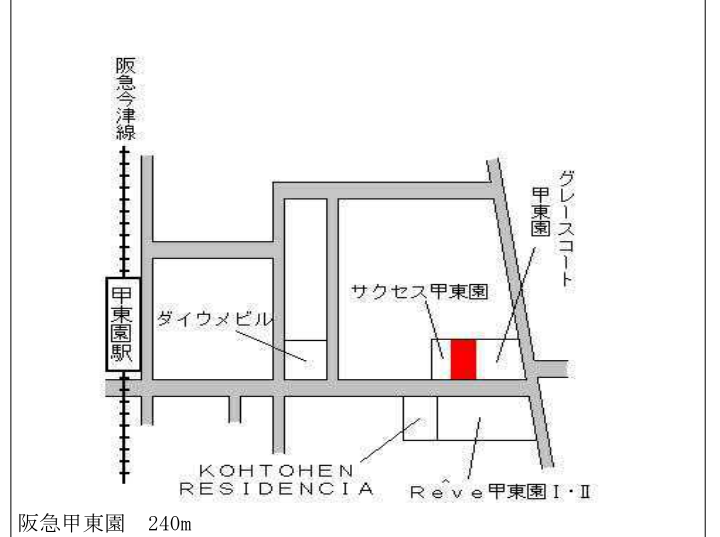

香櫛園駅
阪神電鉄本線
国道43号
建石筋
上原
西宮市泉町団地
団地集会所
西岡
戸崎
住吉神社
西宮港
御前浜公園
久保
砲台跡
西波止町バス停
鳳川
鳳川オアシスロード
香櫛園
シーサイドヴィラ
シーサイド
コーポラス西宮

阪神香櫛園 1.4km

西宮(県) 5-1	西宮市南越木岩町85番外 「南越木岩町10-3」 共栄住建	433,000円 3.8 % 205㎡
--------------	-------------------------------------	---------------------------

ローン
千鳥饅頭
萩薬局
音羽館
越木岩交番
苦楽園口
阪急神戸線
鳳川駅

阪急苦楽園口 120m

西宮(県) 5-2	西宮市羽衣町167番 「羽衣町8-10」 竹内ビル	500,000円 3.3% 84㎡
--------------	---------------------------------	-------------------------

阪急夙川 70m

西宮(県) 5-3	西宮市門戸荘44番2 「門戸荘15-11」 清水ビル	352,000円 2.3% 150㎡
--------------	----------------------------------	--------------------------

阪急門戸厄神 近接

西宮(県) 5-4	西宮市甲子園口2丁目330番 「甲子園口2-9-26」 クリーニング WHITE EXP RESS	330,000円 1.5% 80㎡
--------------	--	-------------------------

J R 甲子園口 250m

西宮(県) 5-5	西宮市甲東園1丁目54番6 「甲東園1-2-31」 アイビーヒルズ甲東園II	307,000円 2.3% 148㎡
--------------	--	--------------------------