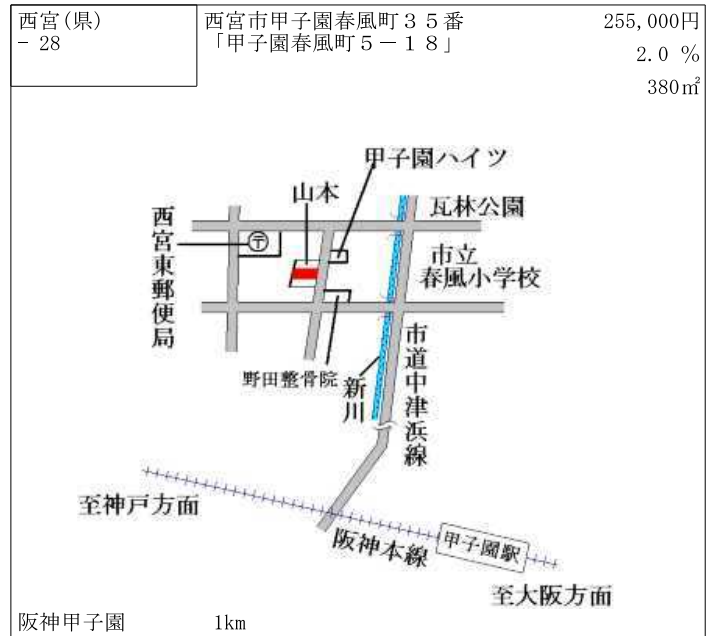

阪急西宮北口 1.7km

西宮(県) 西宮市甲子園口4丁目118番5外 323,000円
 - 13 「甲子園口4-14-18」 1.9 %
 227m²

J R 甲子園口 600m

西宮(県) 西宮市神呪町8番21 282,000円
 - 14 「神呪町14-5」 2.5 %
 262m²

阪急甲東園 480m

西宮(県) 西宮市北六甲台1丁目1410番9 50,500円
 - 15 7 「北六甲台1-14-14」 ▲ 3.8 %
 200m²

神戸電鉄尾寺 1.8km

西宮(県) 西宮市甲東園2丁目44番2 311,000円
 - 16 「甲東園2-4-8」 1.6 %
 152m²

阪急甲東園 510m

西宮(県) 西宮市大畑町58番3 308,000円
 - 17 「大畑町4-10」 2.3 %
 241m²

阪急西宮北口 800m

西宮(県) 西宮市堤町43番5 218,000円
 - 18 「堤町2-3」 0.9 %
 159m²

阪急門戸厄神 1.4km

西宮(県) - 31	西宮市甲子園七番町161番2 「甲子園七番町18-16」	290,000円 2.8 % 129㎡
---------------	---------------------------------	---------------------------

阪神甲子園 510m

西宮(県) - 32	西宮市川添町31番5 「川添町13-22」	277,000円 1.5 % 264㎡
---------------	--------------------------	---------------------------

阪神香櫨園 550m

西宮(県) - 33	西宮市中浜町5番1外 「中浜町1-27」	272,000円 1.9 % 231㎡
---------------	-------------------------	---------------------------

阪神香櫨園 350m

西宮(県) - 34	西宮市青葉台1丁目276番 「青葉台1-20-2」	56,000円 ▲ 0.9 % 188㎡
---------------	------------------------------	----------------------------