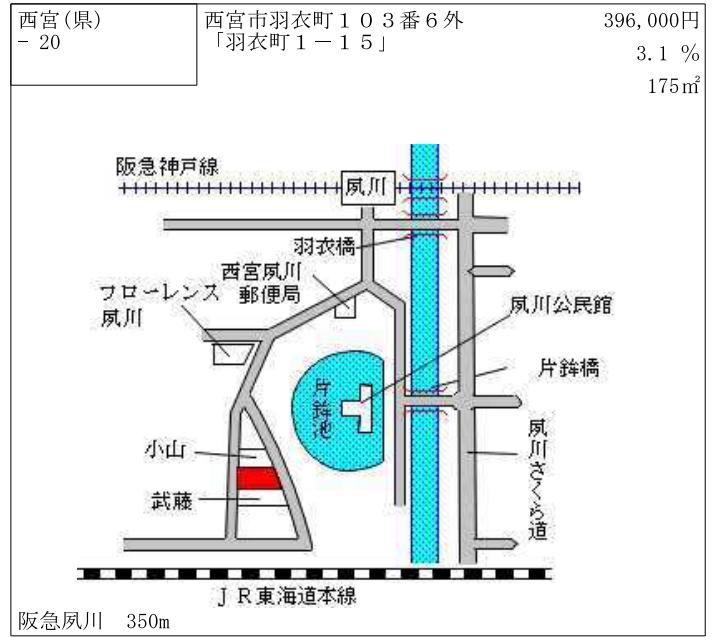

阪急西宮北口 1.7km

西宮(県) 西宮市甲子園口4丁目118番5外 323,000円
 - 13 「甲子園口4-14-18」 1.9 %
 227m²

J R 甲子園口 600m

西宮(県) 西宮市神呪町8番21 282,000円
 - 14 「神呪町14-5」 2.5 %
 262m²

阪急甲東園 480m

西宮(県) 西宮市北六甲台1丁目1410番9 50,500円
 - 15 7 「北六甲台1-14-14」 ▲ 3.8 %
 200m²

神戸電鉄尾寺 1.8km

西宮(県) 西宮市甲東園2丁目44番2 311,000円
 - 16 「甲東園2-4-8」 1.6 %
 152m²

阪急甲東園 510m

西宮(県) 西宮市大畑町58番3 308,000円
 - 17 「大畑町4-10」 2.3 %
 241m²

阪急西宮北口 800m

西宮(県) 西宮市堤町43番5 218,000円
 - 18 「堤町2-3」 0.9 %
 159m²

阪急門戸厄神 1.4km

阪神香櫨園 550m

西宮(県) - 33	西宮市中浜町5番1外 「中浜町1-27」	272,000円 1.9 % 231㎡
---------------	-------------------------	---------------------------

阪神香櫨園 350m

西宮(県) - 34	西宮市青葉台1丁目276番 「青葉台1-20-2」	56,000円 ▲ 0.9 % 188㎡
---------------	------------------------------	----------------------------