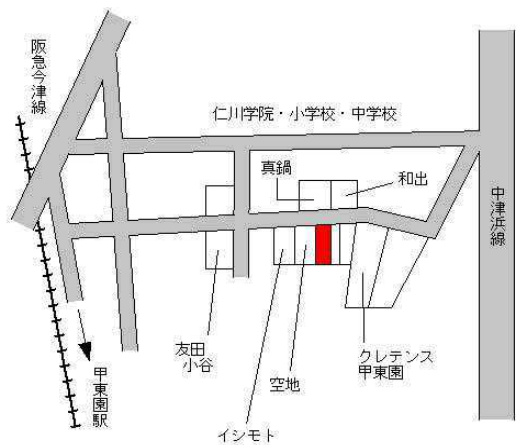

西宮(県) - 1	西宮市苦楽園一番町3 2番1 3 「苦楽園一番町8-1 7」	190,000円 271㎡
--------------	-----------------------------------	------------------

阪急苦楽園口 1.5km

西宮(県) - 2	西宮市柏堂西町1番1 2 8 「柏堂西町7-1 1」	125,000円 ▲ 0.8 % 342㎡
--------------	-------------------------------	-----------------------------

阪急西宮北口 620m

西宮(県) - 5	西宮市高座町1 2 4番3 「高座町7-1 4」	212,000円 1.0 % 230㎡
--------------	-----------------------------	---------------------------

阪急門戸厄神 1.7km

西宮(県) - 6	西宮市神垣町5 0番7 「神垣町2-2 2」	245,000円 1.2 % 126㎡
--------------	---------------------------	---------------------------

阪急西宮北口 1.7km

西宮(県) 西宮市甲子園口4丁目118番5外 323,000円
 - 13 「甲子園口4-14-18」 1.9 %
 227m²

J R 甲子園口 600m

西宮(県) 西宮市神呪町8番21 282,000円
 - 14 「神呪町14-5」 2.5 %
 262m²

阪急甲東園 480m

西宮(県) 西宮市北六甲台1丁目1410番9 50,500円
 - 15 7 「北六甲台1-14-14」 ▲ 3.8 %
 200m²

神戸電鉄尾寺 1.8km

西宮(県) 西宮市甲東園2丁目44番2 311,000円
 - 16 「甲東園2-4-8」 1.6 %
 152m²

阪急甲東園 510m

西宮(県) 西宮市大畑町58番3 308,000円
 - 17 「大畑町4-10」 2.3 %
 241m²

阪急西宮北口 800m

西宮(県) 西宮市堤町43番5 218,000円
 - 18 「堤町2-3」 0.9 %
 159m²

阪急門戸厄神 1.4km