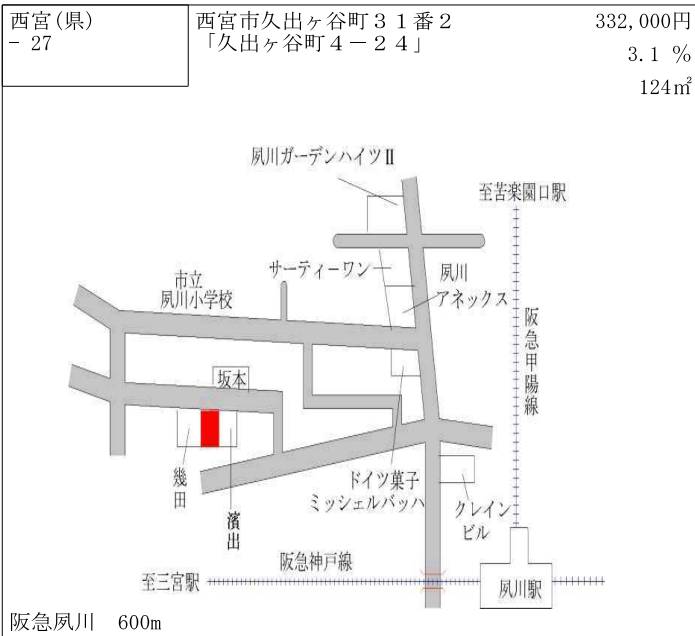

阪急西宮北口 1.7km

西宮(県) 西宮市甲子園口4丁目118番5外 323,000円
 - 13 「甲子園口4-14-18」 1.9 %
 227m²

J R 甲子園口 600m

西宮(県) 西宮市神呪町8番21 282,000円
 - 14 「神呪町14-5」 2.5 %
 262m²

阪急甲東園 480m

西宮(県) 西宮市北六甲台1丁目1410番9 50,500円
 - 15 7 「北六甲台1-14-14」 ▲ 3.8 %
 200m²

神戸電鉄尾寺 1.8km

西宮(県) 西宮市甲東園2丁目44番2 311,000円
 - 16 「甲東園2-4-8」 1.6 %
 152m²

阪急甲東園 510m

西宮(県) 西宮市大畑町58番3 308,000円
 - 17 「大畑町4-10」 2.3 %
 241m²

阪急西宮北口 800m

西宮(県) 西宮市堤町43番5 218,000円
 - 18 「堤町2-3」 0.9 %
 159m²

阪急門戸厄神 1.4km

西宮(県) - 31	西宮市甲子園七番町161番2 「甲子園七番町18-16」	290,000円 2.8 % 129㎡
---------------	---------------------------------	---------------------------

阪神甲子園 510m

西宮(県) - 32	西宮市川添町31番5 「川添町13-22」	277,000円 1.5 % 264㎡
---------------	--------------------------	---------------------------

阪神香櫨園 550m

西宮(県) - 33	西宮市中浜町5番1外 「中浜町1-27」	272,000円 1.9 % 231㎡
---------------	-------------------------	---------------------------

阪神香櫨園 350m

西宮(県) - 34	西宮市青葉台1丁目276番 「青葉台1-20-2」	56,000円 ▲ 0.9 % 188㎡
---------------	------------------------------	----------------------------