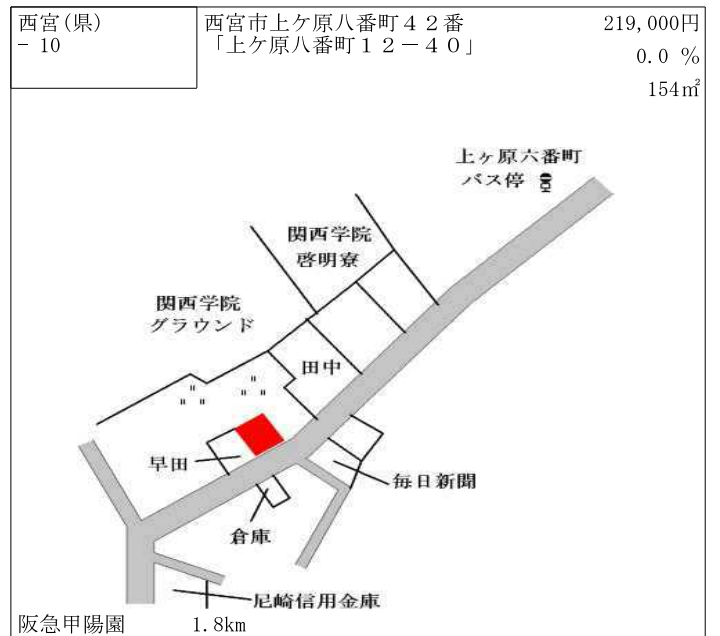

西宮(県) - 1	西宮市苦楽園一番町3 2番1 3 「苦楽園一番町8-1 7」	190,000円 271㎡
--------------	-----------------------------------	------------------

阪急苦楽園口 1.5km

西宮(県) - 2	西宮市柏堂西町1番1 2 8 「柏堂西町7-1 1」	125,000円 ▲ 0.8 % 342㎡
--------------	-------------------------------	-----------------------------

阪急甲陽園 2.6km

西宮(県) - 3	西宮市深谷町8 3番3 「深谷町4-1 1」	272,000円 3.0 % 145㎡
--------------	---------------------------	---------------------------

阪急夙川 1.2km

西宮(県) - 4	西宮市甲風園2丁目1 7 2番 「甲風園2-1 2-2 1」	430,000円 3.6 % 224㎡
--------------	-----------------------------------	---------------------------

阪急西宮北口 620m

西宮(県) - 5	西宮市高座町1 2 4番3 「高座町7-1 4」	212,000円 1.0 % 230㎡
--------------	-----------------------------	---------------------------

阪急門戸厄神 1.7km

西宮(県) - 6	西宮市神垣町5 0番7 「神垣町2-2 2」	245,000円 1.2 % 126㎡
--------------	---------------------------	---------------------------

阪急西宮北口 1.7km

西宮(県) 西宮市甲子園口4丁目118番5外 323,000円
 - 13 「甲子園口4-14-18」 1.9 %
 227m²

J R 甲子園口 600m

西宮(県) 西宮市神呪町8番21 282,000円
 - 14 「神呪町14-5」 2.5 %
 262m²

阪急甲東園 480m

西宮(県) 西宮市北六甲台1丁目1410番9 50,500円
 - 15 7 「北六甲台1-14-14」 ▲ 3.8 %
 200m²