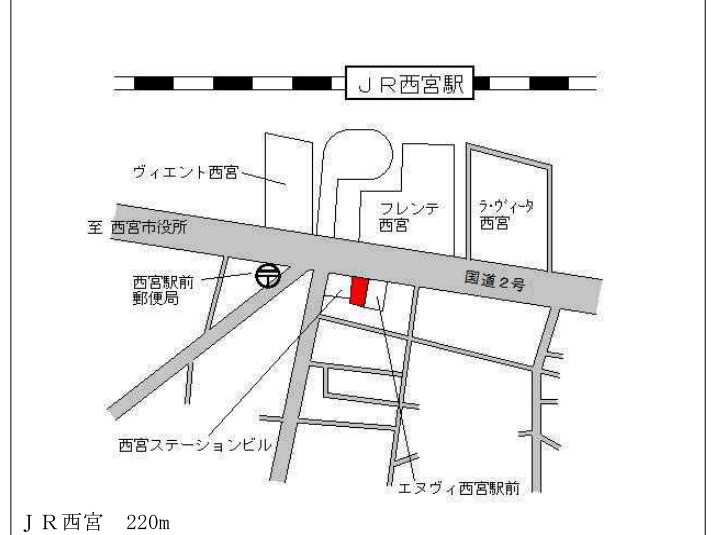

ローン
千鳥饅頭
萩薬局
音羽館
越木岩交番
苦楽園口
阪急神戸線
鳳川駅

阪急苦楽園口 120m

西宮(県) 5-2	西宮市羽衣町167番 「羽衣町8-10」 竹内ビル	500,000円 3.3% 84㎡
--------------	---------------------------------	-------------------------

阪急夙川 70m

西宮(県) 5-3	西宮市門戸荘44番2 「門戸荘15-11」 清水ビル	352,000円 2.3% 150㎡
--------------	----------------------------------	--------------------------

阪急門戸厄神 近接

西宮(県) 5-4	西宮市甲子園口2丁目330番 「甲子園口2-9-26」 クリーニング WHITE EXP RESS	330,000円 1.5% 80㎡
--------------	--	-------------------------

J R 甲子園口 250m

西宮(県) 5-5	西宮市甲東園1丁目54番6 「甲東園1-2-31」 アイビーヒルズ甲東園II	307,000円 2.3% 148㎡
--------------	--	--------------------------

阪急甲東園 240m

西宮(県) 5-6	西宮市高松町541番外 「高松町5-39」 なでしこビル	835,000円 3.7% 1,821㎡
--------------	------------------------------------	----------------------------

阪急西宮北口 160m

西宮(県) 5-7	西宮市松原町48番 「松原町4-4」 グランディールIII	375,000円 1.6% 273㎡
--------------	-------------------------------------	--------------------------

J R 西宮 220m

西宮(県) 5-8	西宮市戸田町23番3 「戸田町6-11」 AERIETOWER	325,000円 2.2% 89㎡
--------------	---------------------------------------	-------------------------

阪神西宮 210m

西宮(県) 5-9	西宮市城ヶ堀町27番6 「城ヶ堀町6-12」 House Gallery	312,000円 2.3% 76㎡
--------------	--	-------------------------