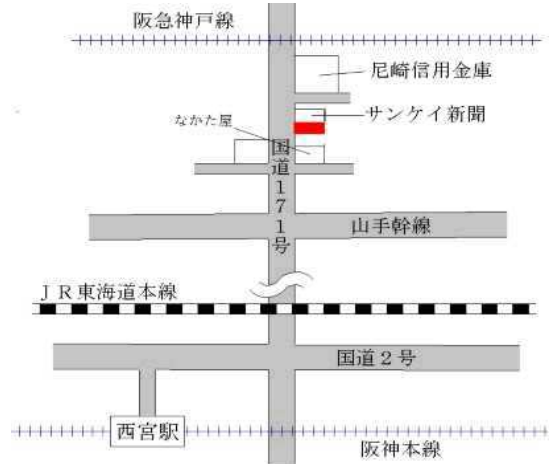

阪急門戸厄神 近接

西宮(県) 5-4	西宮市甲子園口2丁目330番 「甲子園口2-9-26」 クリーニング WHITE EXP RESS	330,000円 1.5% 80㎡
--------------	--	-------------------------

J R 甲子園口 250m

西宮(県) 5-5	西宮市甲東園1丁目54番6 「甲東園1-2-31」 アイビーヒルズ甲東園II	307,000円 2.3% 148㎡
--------------	--	--------------------------

阪急甲東園 240m

西宮(県) 5-6	西宮市高松町541番外 「高松町5-39」 なでしこビル	835,000円 3.7% 1,821㎡
--------------	------------------------------------	----------------------------

阪急西宮北口 160m

西宮(県) 5-7	西宮市松原町48番 「松原町4-4」 グランディールIII	375,000円 1.6% 273㎡
--------------	-------------------------------------	--------------------------

J R 西宮 220m

西宮(県) 5-8	西宮市戸田町23番3 「戸田町6-11」 AERIETOWER	325,000円 2.2% 89㎡
--------------	---------------------------------------	-------------------------

阪神西宮 210m

西宮(県) 5-9	西宮市城ヶ堀町27番6 「城ヶ堀町6-12」 House Gallery	312,000円 2.3% 76㎡
--------------	--	-------------------------