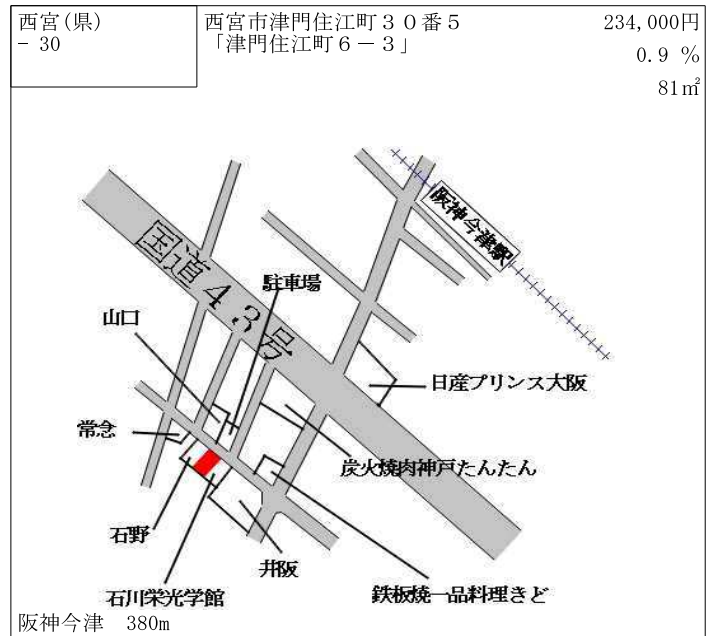

阪急西宮北口 1.7km

西宮(県) 西宮市甲子園口4丁目118番5外 323,000円
 - 13 「甲子園口4-14-18」 1.9 %
 227m²

J R 甲子園口 600m

西宮(県) 西宮市神呪町8番21 282,000円
 - 14 「神呪町14-5」 2.5 %
 262m²

阪急甲東園 480m

西宮(県) 西宮市北六甲台1丁目1410番9 50,500円
 - 15 7 「北六甲台1-14-14」 ▲ 3.8 %
 200m²

神戸電鉄尾寺 1.8km

西宮(県) 西宮市甲東園2丁目44番2 311,000円
 - 16 「甲東園2-4-8」 1.6 %
 152m²

阪急甲東園 510m

西宮(県) 西宮市大畑町58番3 308,000円
 - 17 「大畑町4-10」 2.3 %
 241m²

阪急西宮北口 800m

西宮(県) 西宮市堤町43番5 218,000円
 - 18 「堤町2-3」 0.9 %
 159m²

阪急門戸厄神 1.4km

西宮(県) - 31	西宮市甲子園七番町161番2 「甲子園七番町18-16」	290,000円 2.8 % 129㎡
---------------	---------------------------------	---------------------------

阪神甲子園 510m

西宮(県) - 32	西宮市川添町31番5 「川添町13-22」	277,000円 1.5 % 264㎡
---------------	--------------------------	---------------------------

阪神香櫨園 550m

西宮(県) - 33	西宮市中浜町5番1外 「中浜町1-27」	272,000円 1.9 % 231㎡
---------------	-------------------------	---------------------------

阪神香櫨園 350m

西宮(県) - 34	西宮市青葉台1丁目276番 「青葉台1-20-2」	56,000円 ▲ 0.9 % 188㎡
---------------	------------------------------	----------------------------