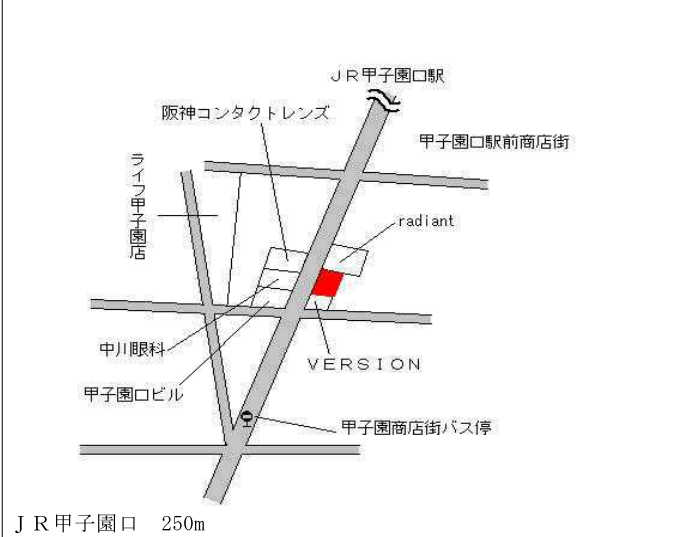

香櫛園駅
阪神電鉄本線
国道43号
建石筋
上原
西宮市泉町団地
団地集会所
西岡
戸崎
住吉神社
西宮港
御前浜公園
久保
砲台跡
西波止町バス停
鳳川
鳳川オアシスロード
香櫛園
シーサイドヴィラ
シーサイド
コーポラス西宮

阪神香櫛園 1.4km

西宮(県) 5-1	西宮市南越木岩町85番外 「南越木岩町10-3」 共栄住建	433,000円 3.8 % 205㎡
--------------	-------------------------------------	---------------------------

ローン
千鳥饅頭
萩薬局
音羽館
越木岩交番
苦楽園口
阪急神戸線
鳳川駅

阪急苦楽園口 120m

西宮(県) 5-2	西宮市羽衣町167番 「羽衣町8-10」 竹内ビル	500,000円 3.3% 84㎡
--------------	---------------------------------	-------------------------

阪急夙川 70m

西宮(県) 5-3	西宮市門戸荘44番2 「門戸荘15-11」 清水ビル	352,000円 2.3% 150㎡
--------------	----------------------------------	--------------------------

阪急門戸厄神 近接

西宮(県) 5-4	西宮市甲子園口2丁目330番 「甲子園口2-9-26」 クリーニング WHITE EXP RESS	330,000円 1.5% 80㎡
--------------	--	-------------------------

J R 甲子園口 250m

西宮(県) 5-5	西宮市甲東園1丁目54番6 「甲東園1-2-31」 アイビーヒルズ甲東園II	307,000円 2.3% 148㎡
--------------	--	--------------------------