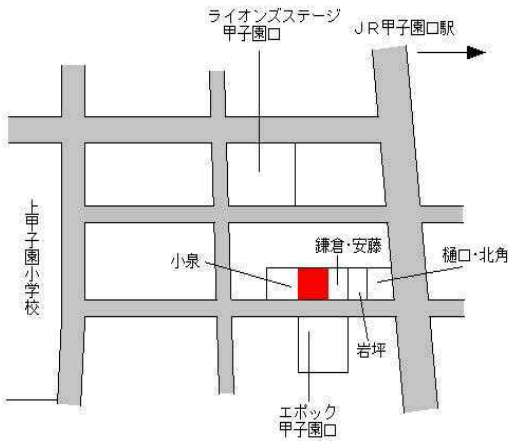

西宮(県) - 1	西宮市苦楽園一番町3 2番1 3 「苦楽園一番町8-1 7」	190,000円 271㎡
--------------	-----------------------------------	------------------

阪急苦楽園口 1.5km

西宮(県) - 2	西宮市柏堂西町1番1 2 8 「柏堂西町7-1 1」	125,000円 ▲ 0.8 % 342㎡
--------------	-------------------------------	-----------------------------

阪急甲陽園 2.6km

西宮(県) - 3	西宮市深谷町8 3番3 「深谷町4-1 1」	272,000円 3.0 % 145㎡
--------------	---------------------------	---------------------------

阪急夙川 1.2km

西宮(県) - 4	西宮市甲風園2丁目1 7 2番 「甲風園2-1 2-2 1」	430,000円 3.6 % 224㎡
--------------	-----------------------------------	---------------------------

阪急西宮北口 620m

西宮(県) - 5	西宮市高座町1 2 4番3 「高座町7-1 4」	212,000円 1.0 % 230㎡
--------------	-----------------------------	---------------------------

阪急門戸厄神 1.7km

西宮(県) - 6	西宮市神垣町5 0番7 「神垣町2-2 2」	245,000円 1.2 % 126㎡
--------------	---------------------------	---------------------------

阪急西宮北口 1.7km

西宮(県) 西宮市甲子園口4丁目118番5外 323,000円
 - 13 「甲子園口4-14-18」 1.9 %
 227m²

J R 甲子園口 600m

西宮(県) 西宮市神呪町8番21 282,000円
 - 14 「神呪町14-5」 2.5 %
 262m²

阪急甲東園 480m

西宮(県) 西宮市北六甲台1丁目1410番9 50,500円
 - 15 7 「北六甲台1-14-14」 ▲ 3.8 %
 200m²