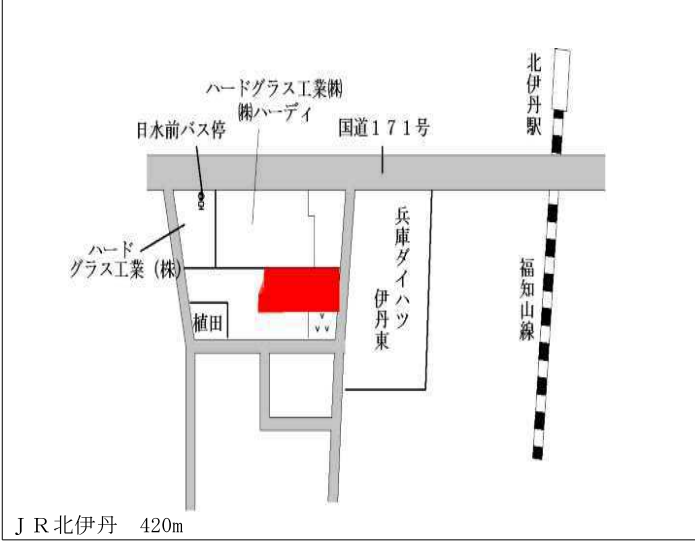

伊丹(県) 9-1	伊丹市北伊丹7丁目90番2 有限会社TCE	115,000円 0.9% 728m²