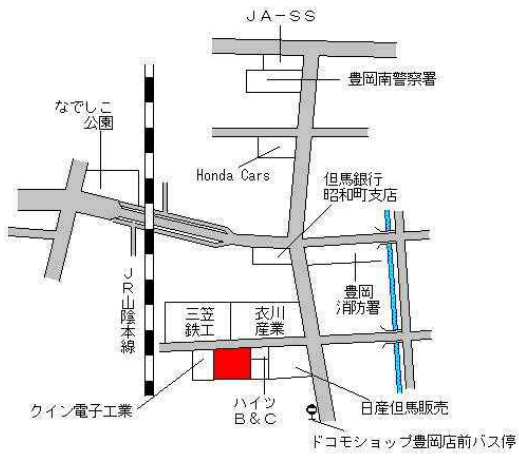

J R 豊岡 20.5km

豊岡(県)
9-1

豊岡市九日市下町字下荒原171番
1

29,400円
▲ 5.8 %

三協商会第三倉庫

1,947m²

J R 豊岡

1.9km