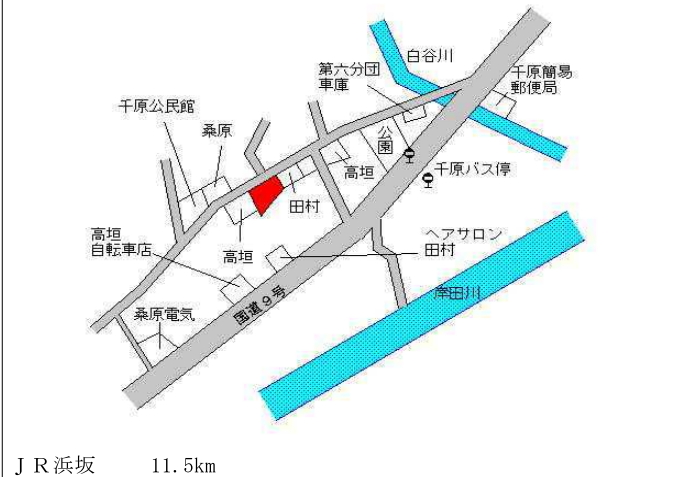

新温泉(県)
- 1 美方郡新温泉町芦屋字東岡 3 0 番 1 43,000円
▲ 7.1 %
261㎡

新温泉(県)
- 2 美方郡新温泉町諸寄字岡 2 9 0 番 1 29,700円
▲ 4.2 %
184㎡

新温泉(県)
- 3 美方郡新温泉町千原字前田 6 1 9 番 1 外 9,000円
490㎡

新温泉(県)
- 4 美方郡新温泉町桁谷字大庭 2 8 2 番 1 20,200円
▲ 2.9 %
144㎡

新温泉(県)
- 5 美方郡新温泉町湯字西稲負谷 2 4 9 番 1 46,200円
▲ 5.7 %
105㎡

新温泉(県)
5 - 1 美方郡新温泉町湯字本町 1 2 3 6 番 内 78,400円
▲ 5.0 %
148㎡
但馬銀行湯村支店