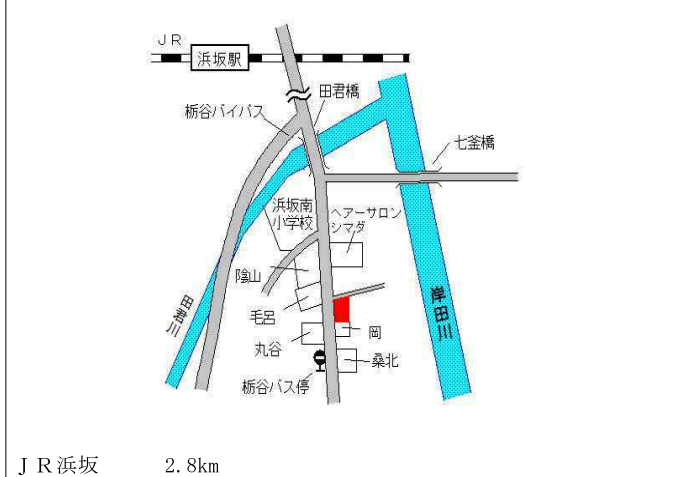

新温泉(県)
- 1 美方郡新温泉町芦屋字東岡 3 0 番 1 43,000円
▲ 7.1 %
261㎡

新温泉(県)
- 2 美方郡新温泉町諸寄字岡 2 9 0 番 1 29,700円
▲ 4.2 %
184㎡

新温泉(県)
- 3 美方郡新温泉町千原字前田 6 1 9 番 1 外 9,000円
490㎡

新温泉(県)
- 4 美方郡新温泉町桁谷字大庭 2 8 2 番 1 20,200円
▲ 2.9 %
144㎡

新温泉(県)
- 5 美方郡新温泉町湯字西稲負谷 2 4 9 番 1 46,200円
▲ 5.7 %
105㎡

新温泉(県)
5 - 1 美方郡新温泉町湯字本町 1 2 3 6 番 内 78,400円
▲ 5.0 %
148㎡
但馬銀行湯村支店