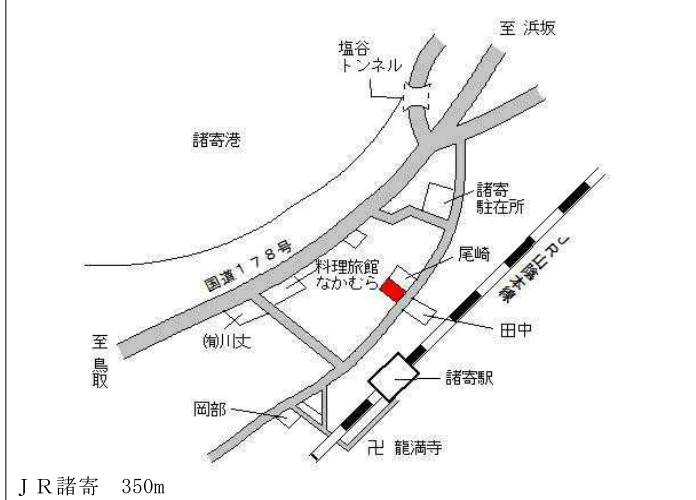

新温泉(県)
- 1 美方郡新温泉町芦屋字東岡 3 0 番 1 43,000円
▲ 7.1 %
261㎡

新温泉(県)
- 2 美方郡新温泉町諸寄字岡 2 9 0 番 1 29,700円
▲ 4.2 %
184㎡

新温泉(県)
- 3 美方郡新温泉町千原字前田 6 1 9 番 1 外 9,000円
490㎡

新温泉(県)
- 4 美方郡新温泉町桁谷字大庭 2 8 2 番 1 20,200円
▲ 2.9 %
144㎡

新温泉(県)
- 5 美方郡新温泉町湯字西稲負谷 2 4 9 番 1 46,200円
▲ 5.7 %
105㎡

新温泉(県)
5 - 1 美方郡新温泉町湯字本町 1 2 3 6 番 内 78,400円
▲ 5.0 %
148㎡
但馬銀行湯村支店