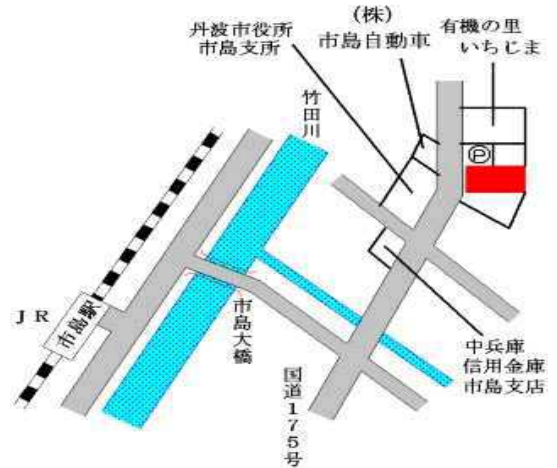

J R 黒井 8.3km

丹波(県) - 12	丹波市市島町下竹田字フドコロ94番6	19,800円 ▲ 2.5 % 169㎡
---------------	--------------------	----------------------------

J R 丹波竹田 1.2km

丹波(県) 5-1 丹波市柏原町柏原字古市場町西側4番 37,300円 ▲1.8% 241㎡
ゆば長

J R 柏原 250m

丹波(県) 5-2 丹波市市島町上田字位川原530番 24,200円 ▲2.0% 671㎡
でんこうしゃ

J R 市島 1km

丹波(県) 5-3 丹波市山南町池谷字畦ノ内111番 23,100円 ▲2.9% 218㎡
FASHION SPACE MAC HIBA

J R 谷川 近接

丹波(県) 5-4 丹波市氷上町本郷字道ノ下318番 39,900円 ▲0.3% 587㎡
タグチスポーツ店

J R 石生 2.4km