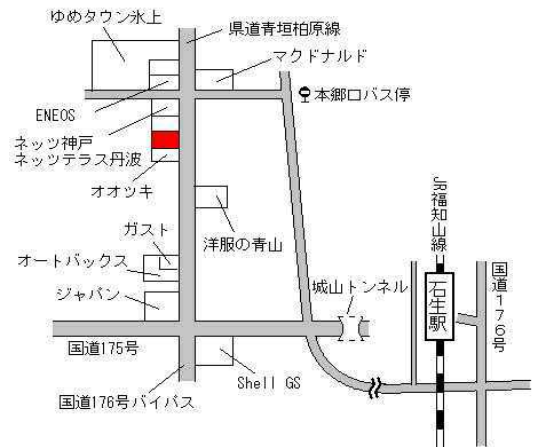

J R 黒井 8.3km

丹波(県) - 12	丹波市市島町下竹田字フドコロ94番6	19,800円 ▲ 2.5 % 169㎡
---------------	--------------------	----------------------------

J R 丹波竹田 1.2km

丹波(県) 5-1 丹波市柏原町柏原字古市場町西側4番 37,300円 ▲1.8% 241㎡
ゆば長

J R 柏原 250m

丹波(県) 5-2 丹波市市島町上田字位川原530番 24,200円 ▲2.0% 671㎡
でんこうしゃ

J R 市島 1km

丹波(県) 5-3 丹波市山南町池谷字畦ノ内111番 23,100円 ▲2.9% 218㎡
FASHION SPACE MAC HIBA

J R 谷川 近接

丹波(県) 5-4 丹波市氷上町本郷字道ノ下318番 39,900円 ▲0.3% 587㎡
タグチスポーツ店

J R 石生 2.4km