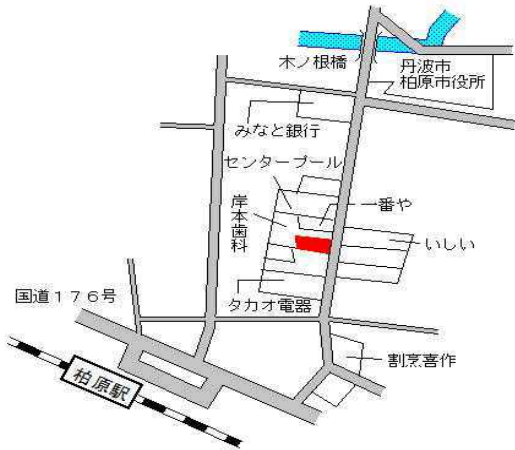

J R 石生 14.5km

丹波(県) - 8	丹波市山南町谷川字平ノ下1334番3	12,600円 ▲ 1.6 % 500㎡
--------------	--------------------	----------------------------

J R 谷川 1.7km

丹波(県) - 9	丹波市青垣町文室字大谷口190番外	7,200円 525㎡
--------------	-------------------	----------------

J R 石生 18.1km

丹波(県) - 10	丹波市市島町上田字小井根175番5	18,500円 ▲ 1.6 % 234㎡
---------------	-------------------	----------------------------

J R 市島 690m

丹波(県) - 11	丹波市春日町松森81番3外	7,400円 ▲ 1.3 % 432㎡
---------------	---------------	---------------------------

J R 黒井 8.3km

丹波(県) - 12	丹波市市島町下竹田字フドコロ94番6	19,800円 ▲ 2.5 % 169㎡
---------------	--------------------	----------------------------

J R 丹波竹田 1.2km

丹波(県) 5-1 丹波市柏原町柏原字古市場町西側4番 37,300円 ▲1.8% 241㎡
ゆば長

J R 柏原 250m

丹波(県) 5-2 丹波市市島町上田字位川原530番 24,200円 ▲2.0% 671㎡
でんこうしゃ

J R 市島 1km

丹波(県) 5-3 丹波市山南町池谷字畦ノ内111番 23,100円 ▲2.9% 218㎡
FASHION SPACE MAC HIBA

J R 谷川 近接

丹波(県) 5-4 丹波市氷上町本郷字道ノ下318番 39,900円 ▲0.3% 587㎡
タグチスポーツ店

J R 石生 2.4km