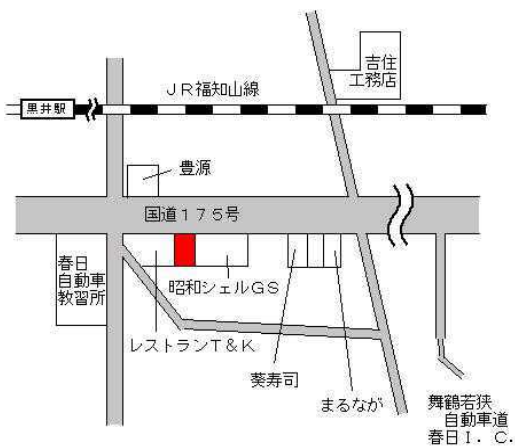

J R 黒井 8.3km

丹波(県) - 12	丹波市市島町下竹田字フドコロ94番6	19,800円 ▲ 2.5 % 169㎡
---------------	--------------------	----------------------------

J R 丹波竹田 1.2km

丹波(県) 5-1 丹波市柏原町柏原字古市場町西側4番 37,300円 ▲1.8% 241㎡
ゆば長

J R 柏原 250m

丹波(県) 5-2 丹波市市島町上田字位川原530番 24,200円 ▲2.0% 671㎡
でんこうしゃ

J R 市島 1km

丹波(県) 5-3 丹波市山南町池谷字畦ノ内111番 23,100円 ▲2.9% 218㎡
FASHION SPACE MAC HIBA

J R 谷川 近接

丹波(県) 5-4 丹波市氷上町本郷字道ノ下318番 39,900円 ▲0.3% 587㎡
タグチスポーツ店

J R 石生 2.4km

丹波(県) 5-5 丹波市春日町野村2485番3外 28,800円 ▲1.4% 331㎡
理容アール

J R 黒井 1km

丹波(県) 9-1 丹波市柏原町大新屋字坪田18番 11,400円 ▲0.9% 41,445㎡
三井化学エムシー(株)

J R 柏原 2.8km