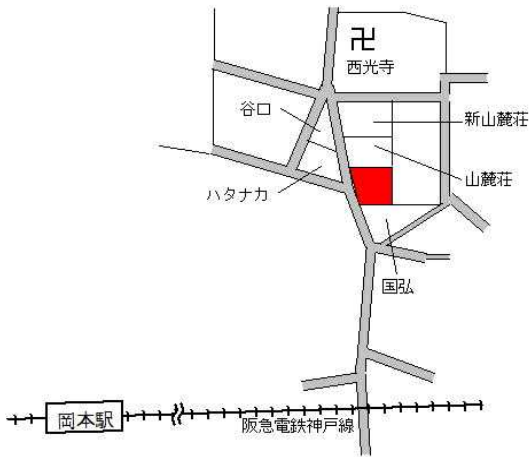

東灘(県) - 1	神戸市東灘区向洋町中1丁目2番3 7	188,000円 1.6 % 176㎡
--------------	-----------------------	---------------------------

神戸新交通アイランドセンター 650m

東灘(県) - 2	神戸市東灘区渦森台3丁目13番4 「渦森台3-13-4」	146,000円 ▲ 1.4 % 209㎡
--------------	---------------------------------	-----------------------------

阪急御影 1.9km

東灘(県) - 3	神戸市東灘区御影中町4丁目121 7番1外 「御影中町4-5-3」	358,000円 3.8 % 159㎡
--------------	---	---------------------------

阪神御影 540m

東灘(県) - 4	神戸市東灘区住吉山手2丁目181 5番3 「住吉山手2-6-11」	382,000円 1.9 % 198㎡
--------------	---	---------------------------

阪急御影 430m

東灘(県) - 5	神戸市東灘区魚崎北町8丁目180 番1 「魚崎北町8-3-3」	321,000円 1.9 % 186㎡
--------------	---------------------------------------	---------------------------

阪神魚崎 650m

東灘(県) - 6	神戸市東灘区岡本9丁目13番6 「岡本9-3-4」	518,000円 2.0 % 238㎡
--------------	------------------------------	---------------------------

阪急岡本 1km

東灘(県) 神戸市東灘区本山北町5丁目4番23 404,000円  
 -7 番5 「本山北町5-6-4」 1.5%  
 200㎡

阪急岡本 450m

東灘(県) 神戸市東灘区本庄町1丁目18番2 296,000円  
 -8 「本庄町1-10-20」 2.1%  
 ジョイフル東灘II 331㎡

J R 甲南山手 450m

東灘(県) 神戸市東灘区田中町3丁目2番93番 375,000円  
 -9 3 「田中町3-5-13」 2.7%  
 208㎡