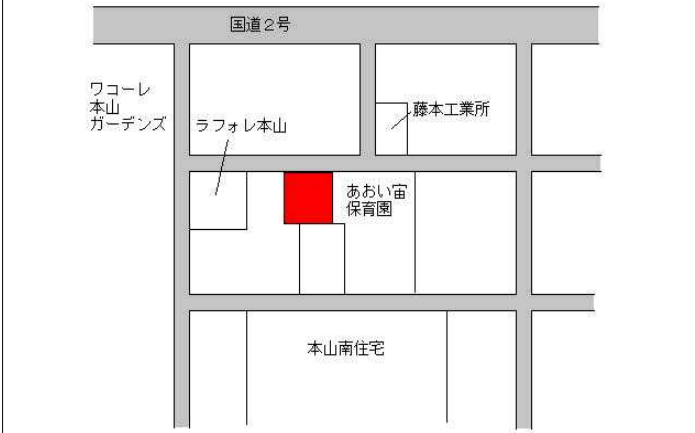

阪神青木 450m

東灘(県) 神戸市東灘区青木5丁目141番2 249,000円  
 - 13 「青木5-10-14」 2.5%  
 83㎡

阪神青木 300m

東灘(県) 神戸市東灘区本山南町3丁目34番 310,000円  
 - 14 「本山南町3-7-17」 2.0%  
 155㎡

阪神青木 800m

東灘(県) 神戸市東灘区岡本2丁目18番1 560,000円  
 - 15 「岡本2-9-26」 1.8%  
 330㎡

阪急岡本 380m

東灘(県) 神戸市東灘区森北町4丁目132番 297,000円  
 - 16 「森北町4-4-29」 1.4%  
 100㎡

J R 甲南山手 220m

東灘(県) 神戸市東灘区魚崎西町4丁目257番 228,000円  
 - 17 「魚崎西町4-8-13」 1.8%  
 283㎡

阪神魚崎 300m

東灘(県) 神戸市東灘区御影山手2丁目188番 426,000円  
 - 18 「御影山手2-8-6」 1.9%  
 163㎡

阪急御影 750m

東灘(県) - 19	神戸市東灘区本山南町7丁目14番 1外 「本山南町7-5-20」 日宝アドニス本山	283,000円 1.8% 544㎡
---------------	--	--------------------------

阪神深江 930m

東灘(県) 5-1	神戸市東灘区御影中町3丁目993番1 「御影中町3-1-19」 サクライビル	410,000円 6.5% 115㎡
--------------	--	--------------------------