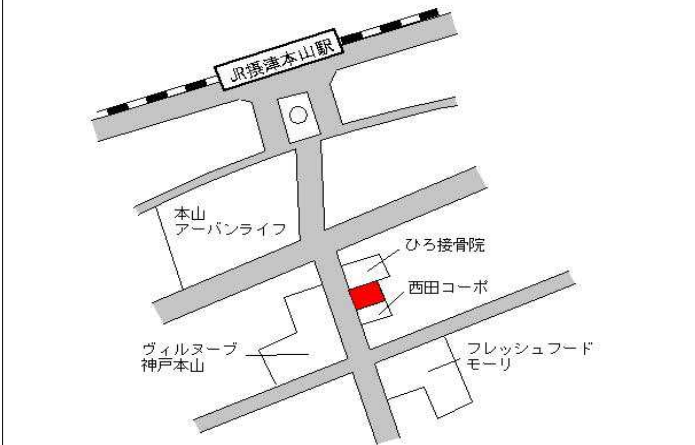

阪急岡本 380m

東灘(県) 神戸市東灘区森北町4丁目132番 297,000円  
 - 16 「森北町4-4-29」 1.4%  
 100㎡

J R 甲南山手 220m

東灘(県) 神戸市東灘区魚崎西町4丁目257番 228,000円  
 - 17 「魚崎西町4-8-13」 1.8%  
 283㎡

阪神魚崎 300m

東灘(県) 神戸市東灘区御影山手2丁目188番 426,000円  
 - 18 「御影山手2-8-6」 1.9%  
 163㎡

阪急御影 750m

東灘(県) - 19	神戸市東灘区本山南町7丁目14番 1外 「本山南町7-5-20」 日宝アドニス本山	283,000円 1.8% 544㎡
---------------	--	--------------------------

阪神深江 930m

東灘(県) 5-1	神戸市東灘区御影中町3丁目993番1 「御影中町3-1-19」 サクライビル	410,000円 6.5% 115㎡
--------------	--	--------------------------

阪神御影 120m

東灘(県) 5-2	神戸市東灘区田中町1丁目34番3 「田中町1-9-5」 山本塾	510,000円 6.0% 115㎡
--------------	---------------------------------------	--------------------------

J R 摂津本山 130m

東灘(県) 5-3	神戸市東灘区甲南町3丁目340番5外 「甲南町3-6-12」 リビングストアにしお	353,000円 0.0% 47㎡
--------------	---	-------------------------