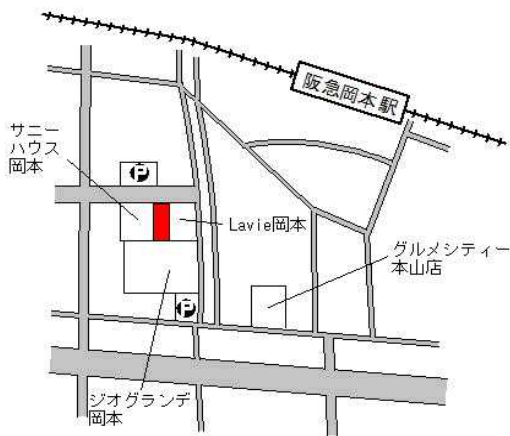

東灘(県) - 1	神戸市東灘区向洋町中1丁目2番3 7	188,000円 1.6 % 176㎡
--------------	-----------------------	---------------------------

神戸新交通アイランドセンター 650m

東灘(県) - 2	神戸市東灘区渦森台3丁目13番4 「渦森台3-13-4」	146,000円 ▲ 1.4 % 209㎡
--------------	---------------------------------	-----------------------------

J R 摂津本山 700m

東灘(県) 神戸市東灘区本山中町2丁目3番4番 355,000円  
 -10 2 「本山中町2-6-24」 2.9%  
 176㎡

J R 甲南山手 750m

東灘(県) 神戸市東灘区深江本町3丁目6番4番 260,000円  
 -11 2 「深江本町3-7-3」 2.0%  
 208㎡

阪神深江 250m

東灘(県) 神戸市東灘区青木2丁目2番51番1 190,000円  
 -12 5 「青木2-9-17」 1.1%  
 103㎡

阪神青木 450m

東灘(県) 神戸市東灘区青木5丁目141番2 249,000円  
 - 13 「青木5-10-14」 2.5%  
 83㎡

阪神青木 300m

東灘(県) 神戸市東灘区本山南町3丁目34番 310,000円  
 - 14 「本山南町3-7-17」 2.0%  
 155㎡

阪神青木 800m

東灘(県) 神戸市東灘区岡本2丁目18番1 560,000円  
 - 15 「岡本2-9-26」 1.8%  
 330㎡

阪急岡本 380m

東灘(県) 神戸市東灘区森北町4丁目132番 297,000円  
 - 16 「森北町4-4-29」 1.4%  
 100㎡

J R 甲南山手 220m

東灘(県) 神戸市東灘区魚崎西町4丁目257番 228,000円  
 - 17 「魚崎西町4-8-13」 1.8%  
 283㎡

阪神魚崎 300m

東灘(県) 神戸市東灘区御影山手2丁目188番 426,000円  
 - 18 「御影山手2-8-6」 1.9%  
 163㎡