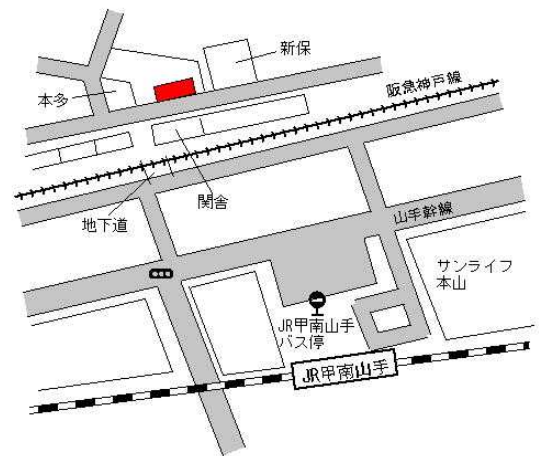

J R 摂津本山 700m

東灘(県) 神戸市東灘区本山中町2丁目3番4番 355,000円  
 -10 2 「本山中町2-6-24」 2.9%  
 176㎡

J R 甲南山手 750m

東灘(県) 神戸市東灘区深江本町3丁目6番4番 260,000円  
 -11 2 「深江本町3-7-3」 2.0%  
 208㎡

阪神深江 250m

東灘(県) 神戸市東灘区青木2丁目2番51番1 190,000円  
 -12 5 「青木2-9-17」 1.1%  
 103㎡

阪神青木 450m

東灘(県) 神戸市東灘区青木5丁目141番2 249,000円  
 - 13 「青木5-10-14」 2.5%  
 83㎡

阪神青木 300m

東灘(県) 神戸市東灘区本山南町3丁目34番 310,000円  
 - 14 「本山南町3-7-17」 2.0%  
 155㎡

阪神青木 800m

東灘(県) 神戸市東灘区岡本2丁目18番1 560,000円  
 - 15 「岡本2-9-26」 1.8%  
 330㎡

阪急岡本 380m

東灘(県) 神戸市東灘区森北町4丁目132番 297,000円  
 - 16 「森北町4-4-29」 1.4%  
 100㎡

J R 甲南山手 220m

東灘(県) 神戸市東灘区魚崎西町4丁目257番 228,000円  
 - 17 「魚崎西町4-8-13」 1.8%  
 283㎡

阪神魚崎 300m

東灘(県) 神戸市東灘区御影山手2丁目188番 426,000円  
 - 18 「御影山手2-8-6」 1.9%  
 163㎡