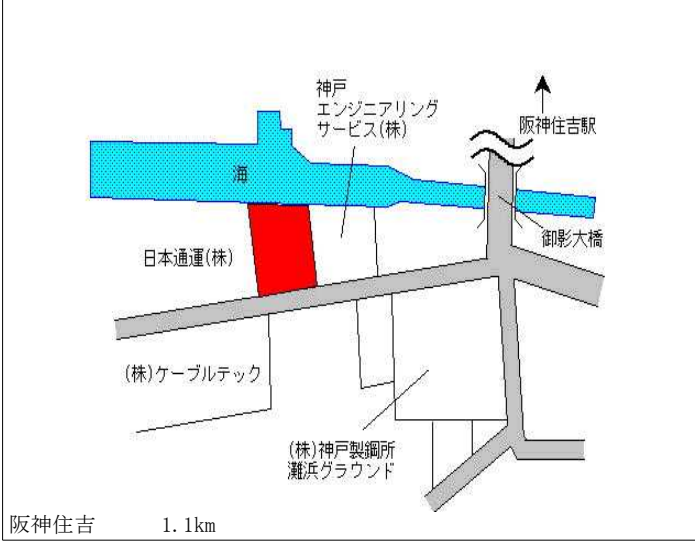

東灘(県) 9-1	神戸市東灘区御影浜町2番	62,000円 3.3 % 8,264㎡