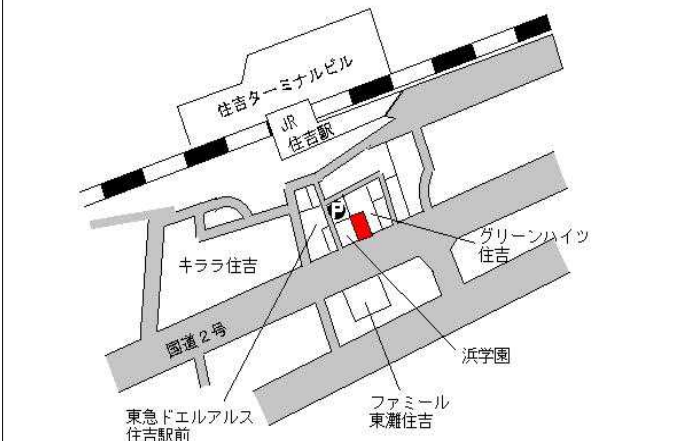

J R 住吉 130m

東灘(県) 5-5	神戸市東灘区森南町1丁目480番 「森南町1-6-5」	387,000円 3.2% 430㎡