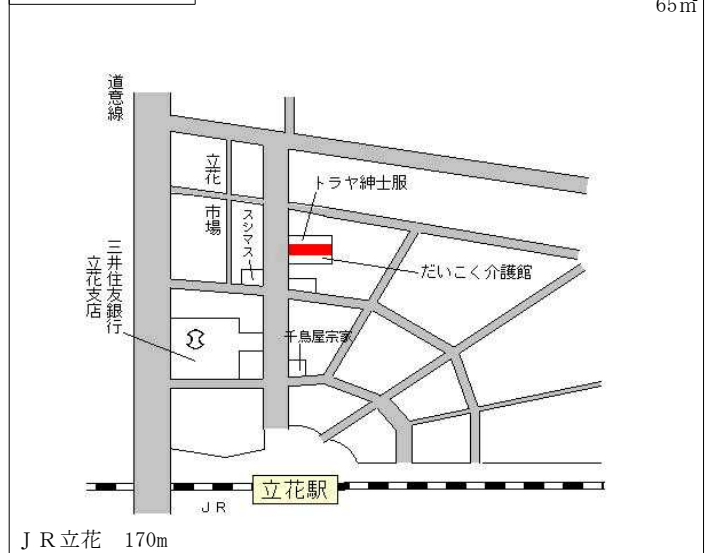

阪急塚口 250m

尼崎(県) 5-2	尼崎市潮江1丁目814番外 「潮江1-2-6」 尼崎フロントビル	667,000円 0.5% 3,975㎡
--------------	--	----------------------------

J R 尼崎 270m

尼崎(県) 5-3	尼崎市杭瀬本町2丁目39番1外 「杭瀬本町2-1-7」 北村ビル	248,000円 0.4% 128㎡
--------------	--	--------------------------

阪神杭瀬 250m

尼崎(県) 5-4	尼崎市南武庫之荘1丁目145番 「南武庫之荘1-13-25」 プレジデント武庫之荘	399,000円 1.8% 238㎡
--------------	---	--------------------------

阪急武庫之荘 80m

尼崎(県) 5-5	尼崎市武庫川町3丁目3番 ヘアーサロンヒグチ	200,000円 ▲ 1.0% 52㎡
--------------	---------------------------	---------------------------

阪神武庫川 250m

尼崎(県) 5-6	尼崎市長洲西通1丁目11番1 「長洲西通1-3-23」	293,000円 2.8% 703㎡
--------------	--------------------------------	--------------------------

J R 尼崎 240m

尼崎(県) 5-7	尼崎市立花町1丁目95番5 「立花町1-15-3」 梯米穀店	341,000円 0.9% 65㎡
--------------	--------------------------------------	-------------------------

J R 立花 170m

尼崎(県) 5-8	尼崎市塚口町4丁目21番2 大澤接骨院	249,000円 1.2% 247㎡
--------------	------------------------	--------------------------

阪急塚口 780m

尼崎(県) 5-9	尼崎市東難波町2丁目160番外 「東難波町2-14-4」 マックスバリュ	285,000円 0.7% 2,950㎡
--------------	--	----------------------------