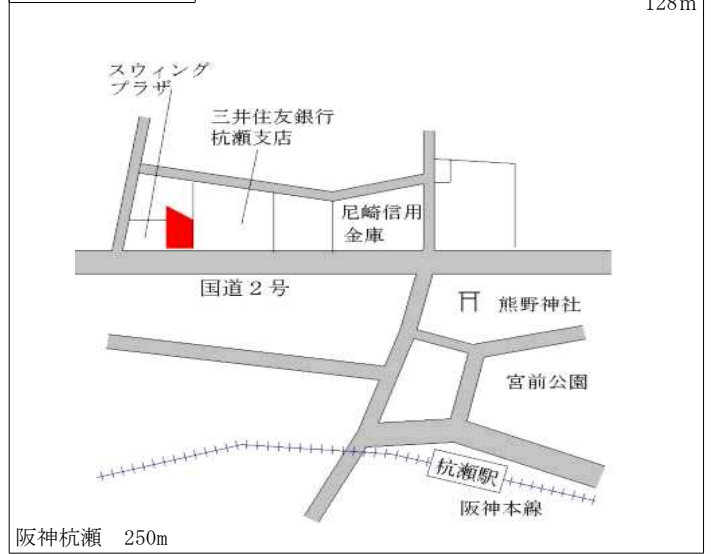

阪急武庫之荘 1km

尼崎(県) - 21	尼崎市水堂町2丁目348番2 「水堂町2-22-5」	159,000円 ▲ 0.6 % 82㎡
---------------	-------------------------------	----------------------------

J R 立花 1km

尼崎(県) - 22	尼崎市次屋2丁目37番 「次屋2-27-21」	184,000円 0.0 % 85㎡
---------------	----------------------------	--------------------------

J R 尼崎 950m

尼崎(県) - 23	尼崎市名神町3丁目30番 「名神町3-6-21」	179,000円 0.0 % 100㎡
---------------	-----------------------------	---------------------------

阪急塚口 1.8km

尼崎(県) 5-1	尼崎市塚口町1丁目17番1外 K T G 塚口ビル	442,000円 1.8 % 785㎡
--------------	------------------------------	---------------------------

阪急塚口 250m

尼崎(県) 5-2	尼崎市潮江1丁目814番外 「潮江1-2-6」 尼崎フロントビル	667,000円 0.5% 3,975㎡
--------------	--	----------------------------

J R 尼崎 270m

尼崎(県) 5-3	尼崎市杭瀬本町2丁目39番1外 「杭瀬本町2-1-7」 北村ビル	248,000円 0.4% 128㎡
--------------	--	--------------------------

阪神杭瀬 250m

尼崎(県) 5-4	尼崎市南武庫之荘1丁目145番 「南武庫之荘1-13-25」 プレジデント武庫之荘	399,000円 1.8% 238㎡
--------------	---	--------------------------

阪急武庫之荘 80m

尼崎(県) 5-5	尼崎市武庫川町3丁目3番 ヘアーサロンヒグチ	200,000円 ▲ 1.0% 52㎡
--------------	---------------------------	---------------------------