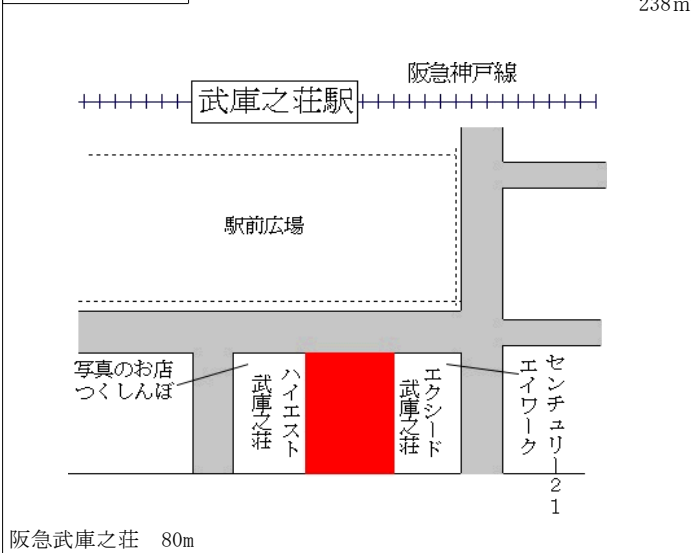

阪急塚口 250m

尼崎(県) 5-2	尼崎市潮江1丁目814番外 「潮江1-2-6」 尼崎フロントビル	667,000円 0.5% 3,975㎡
--------------	--	----------------------------

J R 尼崎 270m

尼崎(県) 5-3	尼崎市杭瀬本町2丁目39番1外 「杭瀬本町2-1-7」 北村ビル	248,000円 0.4% 128㎡
--------------	--	--------------------------

阪神杭瀬 250m

尼崎(県) 5-4	尼崎市南武庫之荘1丁目145番 「南武庫之荘1-13-25」 プレジデント武庫之荘	399,000円 1.8% 238㎡
--------------	---	--------------------------

阪急武庫之荘 80m

尼崎(県) 5-5	尼崎市武庫川町3丁目3番 ヘアーサロンヒグチ	200,000円 ▲ 1.0% 52㎡
--------------	---------------------------	---------------------------