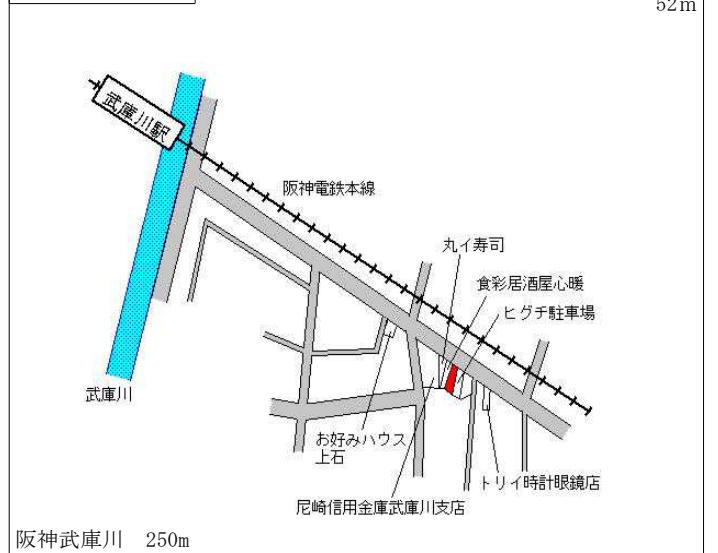

阪急塚口 250m

尼崎(県) 5-2	尼崎市潮江1丁目814番外 「潮江1-2-6」 尼崎フロントビル	667,000円 0.5% 3,975㎡
--------------	--	----------------------------

J R 尼崎 270m

尼崎(県) 5-3	尼崎市杭瀬本町2丁目39番1外 「杭瀬本町2-1-7」 北村ビル	248,000円 0.4% 128㎡
--------------	--	--------------------------

阪神杭瀬 250m

尼崎(県) 5-4	尼崎市南武庫之荘1丁目145番 「南武庫之荘1-13-25」 プレジデント武庫之荘	399,000円 1.8% 238㎡
--------------	---	--------------------------

阪急武庫之荘 80m

尼崎(県) 5-5	尼崎市武庫川町3丁目3番 ヘアーサロンヒグチ	200,000円 ▲ 1.0% 52㎡
--------------	---------------------------	---------------------------