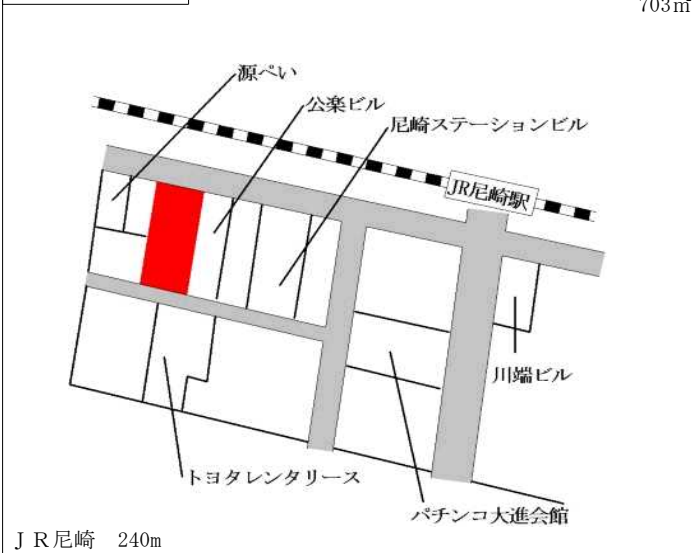

尼崎(県) 5-6	尼崎市長洲西通1丁目11番1 「長洲西通1-3-23」	293,000円 2.8% 703㎡

J R 尼崎 240m