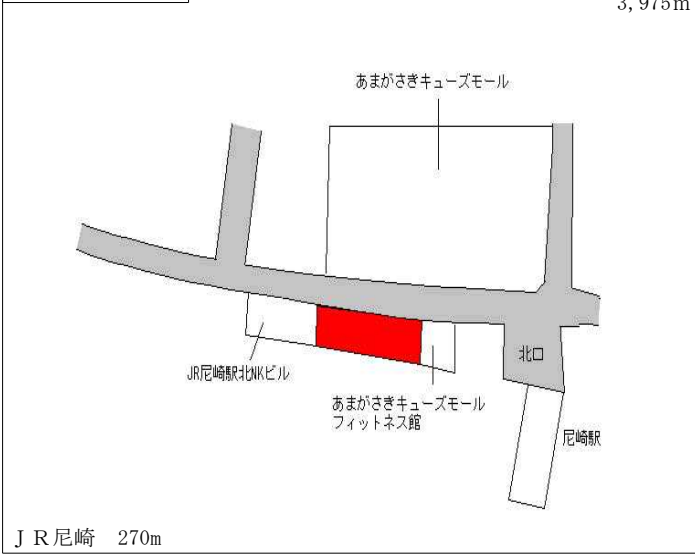

阪急武庫之荘 1km

尼崎(県) - 21	尼崎市水堂町2丁目348番2 「水堂町2-22-5」	159,000円 ▲ 0.6 % 82㎡
---------------	-------------------------------	----------------------------

J R 立花 1km

尼崎(県) - 22	尼崎市次屋2丁目37番 「次屋2-27-21」	184,000円 0.0 % 85㎡
---------------	----------------------------	--------------------------

J R 尼崎 950m

尼崎(県) - 23	尼崎市名神町3丁目30番 「名神町3-6-21」	179,000円 0.0 % 100㎡
---------------	-----------------------------	---------------------------

阪急塚口 1.8km

尼崎(県) 5-1	尼崎市塚口町1丁目17番1外 K T G 塚口ビル	442,000円 1.8 % 785㎡
--------------	------------------------------	---------------------------

阪急塚口 250m

尼崎(県) 5-2	尼崎市潮江1丁目814番外 「潮江1-2-6」 尼崎フロントビル	667,000円 0.5% 3,975㎡
--------------	--	----------------------------

J R 尼崎 270m

尼崎(県) 5-3	尼崎市杭瀬本町2丁目39番1外 「杭瀬本町2-1-7」 北村ビル	248,000円 0.4% 128㎡
--------------	--	--------------------------

阪神杭瀬 250m

尼崎(県) 5-4	尼崎市南武庫之荘1丁目145番 「南武庫之荘1-13-25」 プレジデント武庫之荘	399,000円 1.8% 238㎡
--------------	---	--------------------------

阪急武庫之荘 80m

尼崎(県) 5-5	尼崎市武庫川町3丁目3番 ヘアーサロンヒグチ	200,000円 ▲ 1.0% 52㎡
--------------	---------------------------	---------------------------