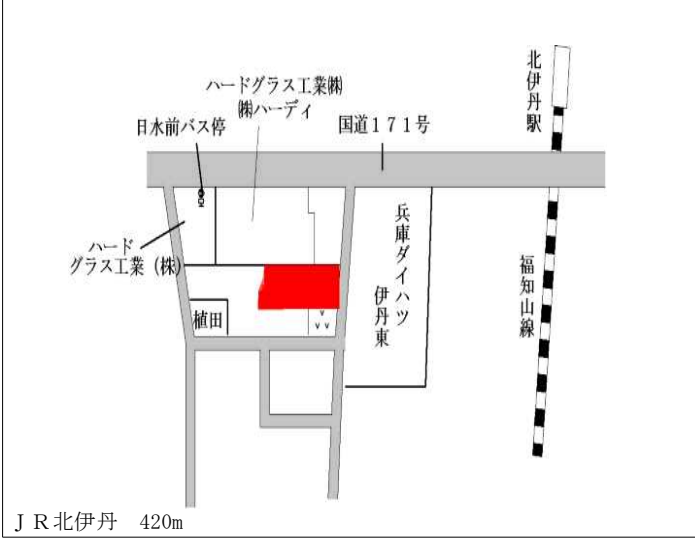

伊丹(県) 9-1	伊丹市北伊丹7丁目90番2 有限会社TCE	116,000円 0.9% 728㎡