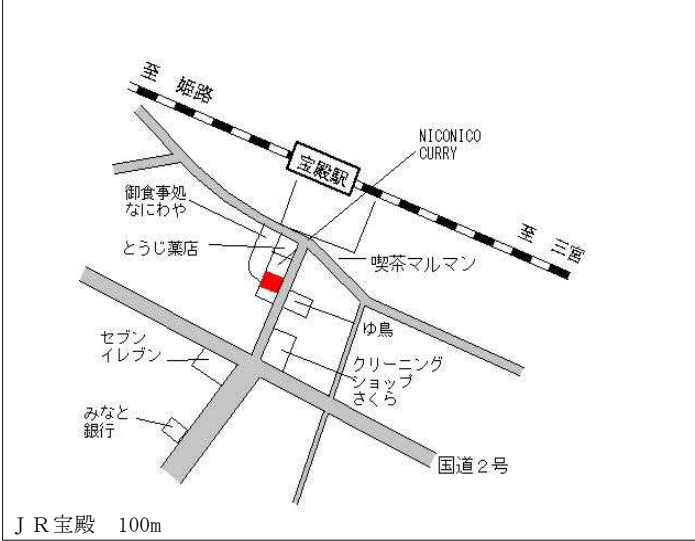

加古川(県) 5-4	加古川市米田町平津字道堂456番 9 八木整骨院	93,000円 0.0% 188㎡

J R 宝殿 100m