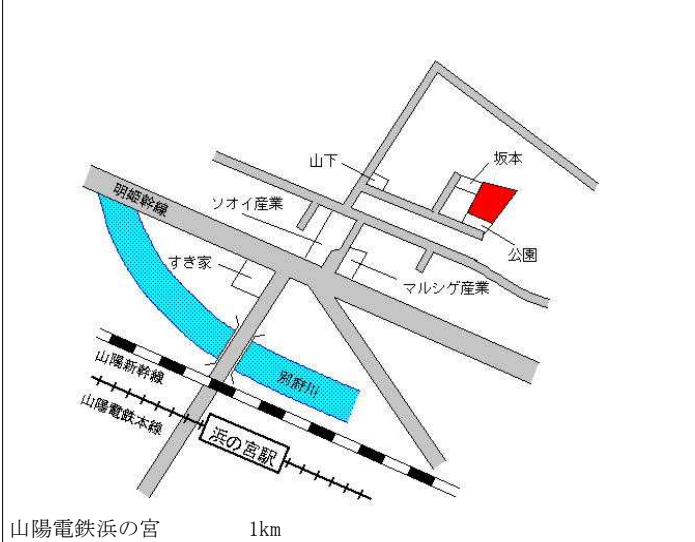

加古川(県) 3 - 1	加古川市野口町長砂字老丁田943番	29,500円 0.0% 847㎡