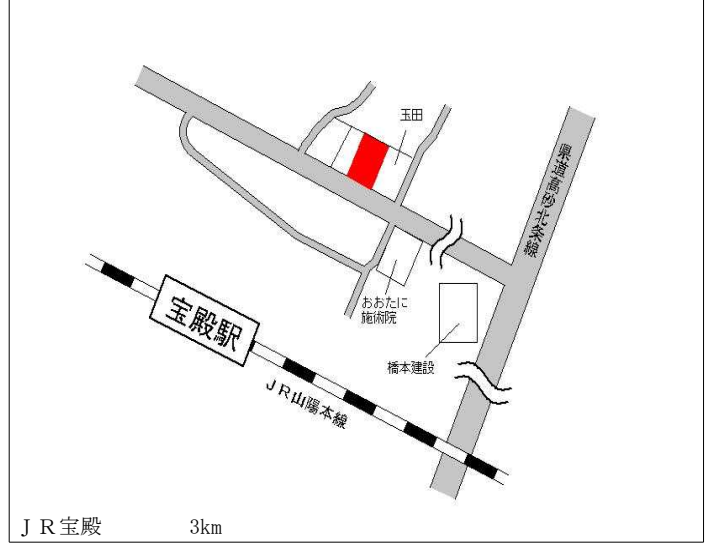

加古川(県) - 20	加古川市西神吉町宮前字管弦所153番1	28,000円 277㎡