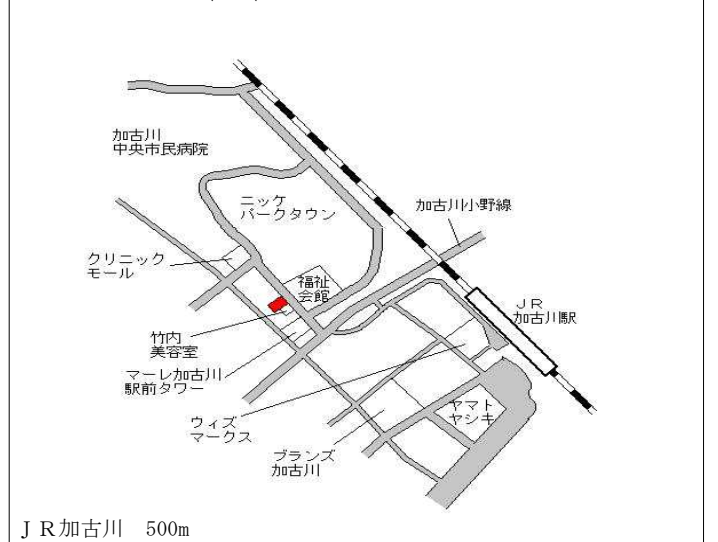

加古川(県) 5 - 1	加古川市加古川町寺家町字西ノ町340番2 イマイビル	114,000円 3.6% 211㎡