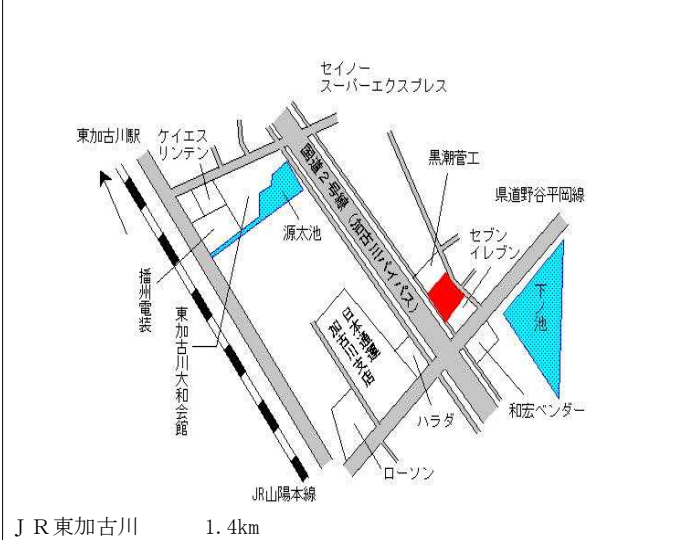

加古川(県) 9-1	加古川市平岡町高畑字辻ケ内331 番6 セイノースーパーエクスプレス	46,800円 0.6% 930㎡

J R 東加古川 1.4km