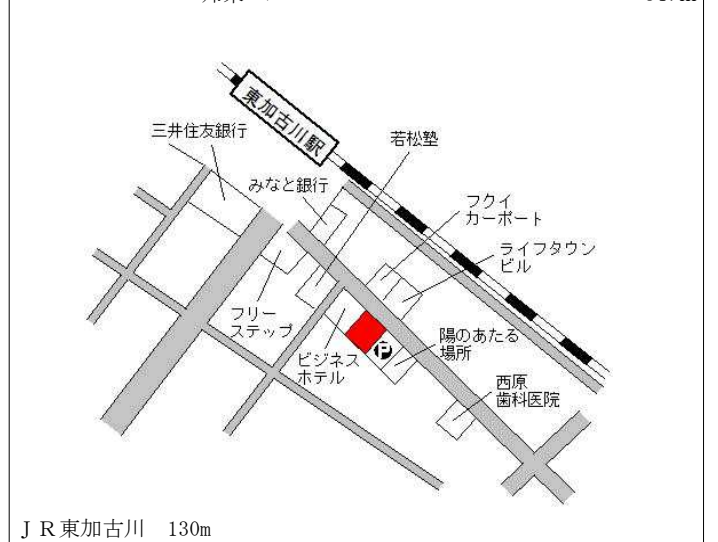

加古川(県) 5 - 3	加古川市平岡町新在家字式丁目265番2 邦栄ビル	124,000円 1.6% 347㎡