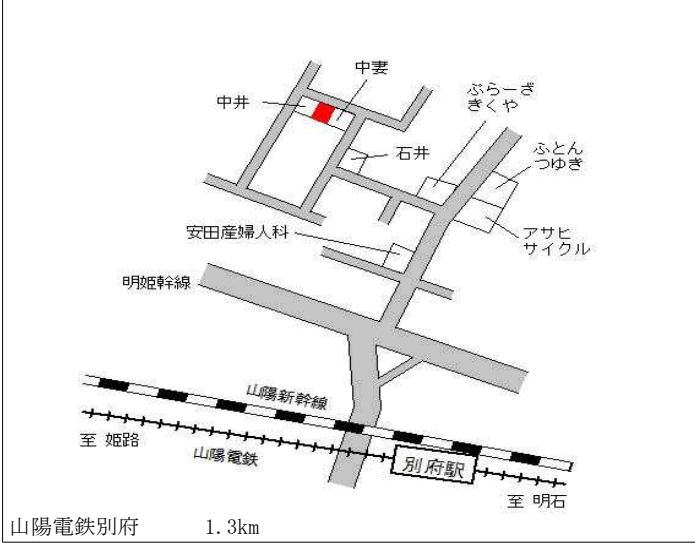

加古川(県) - 19	加古川市平岡町一色西2丁目78番5外	84,100円 0.0% 178㎡