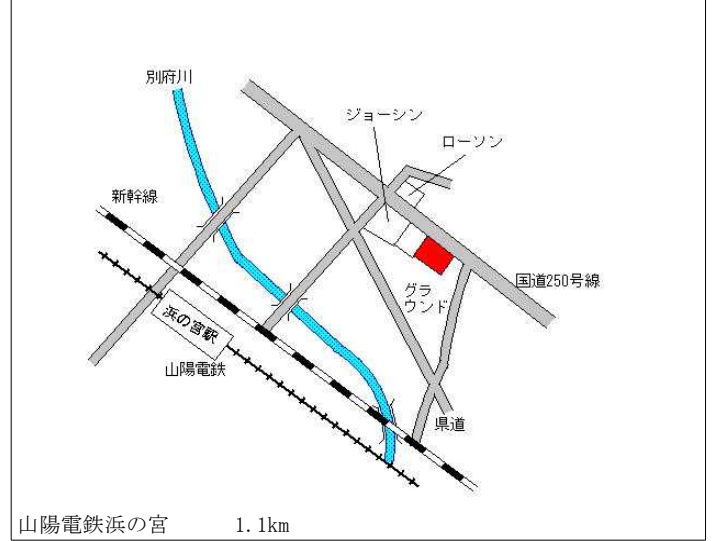

加古川(県) 5-5	加古川市別府町新野辺字蕨田筋38 6番1外 メガネの三城	72,500円 0.0% 846㎡

山陽電鉄 浜の宮 1.1km