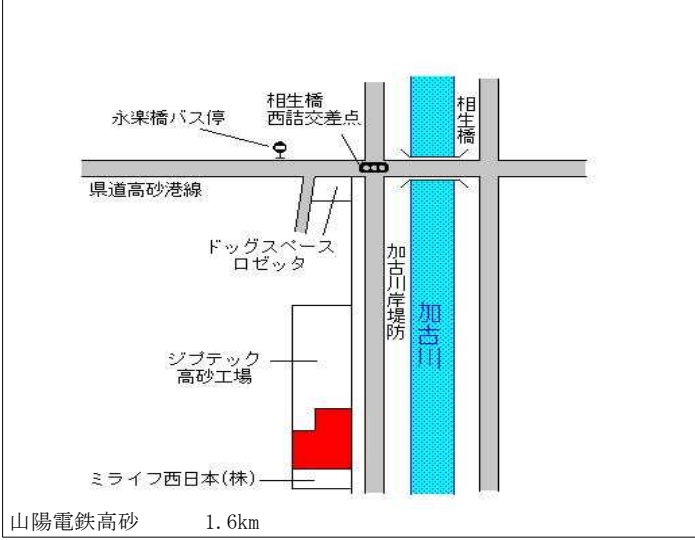

高砂(県) 9-1	高砂市高砂町字向島町1474番1 外 株式会社リョーサン	20,300円 1.0% 18,215㎡