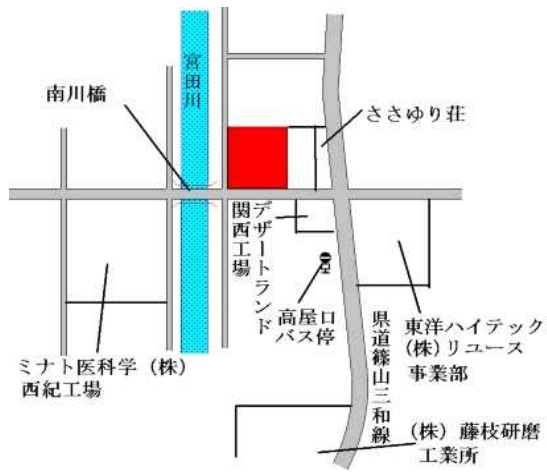

篠山(県) 9-1	篠山市高屋字前ケ市ノ坪210番2 外 東洋ハイテック粉体技術センター	16,400円 ▲ 0.6 % 2,313㎡

J R 丹波大山 2.4km