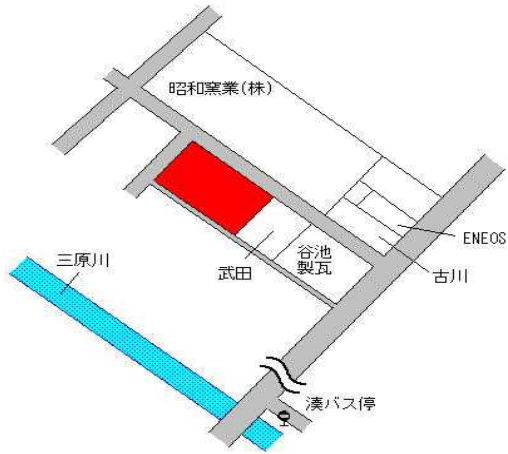

らん・らんバスマルナカ前 350m

南あわじ(県) 5 - 4	南あわじ市市福永字福永5 4 8 番 6	53,000円 ▲ 2.8 % 102㎡
------------------	----------------------	----------------------------

淡路交通市 50m

南あわじ(県) 9 - 1	南あわじ市広田中筋字大丸1 7 0 番 1 外 四国化工機株式会社	13,800円 ▲ 4.8 % 19,548㎡
------------------	--------------------------------------	-------------------------------

淡路交通広田東 150m

南あわじ(県)  
9-2

南あわじ市松帆古津路字西原629  
番1外

7,500円  
▲ 3.8 %  
4,139㎡

淡路交通湊 500m