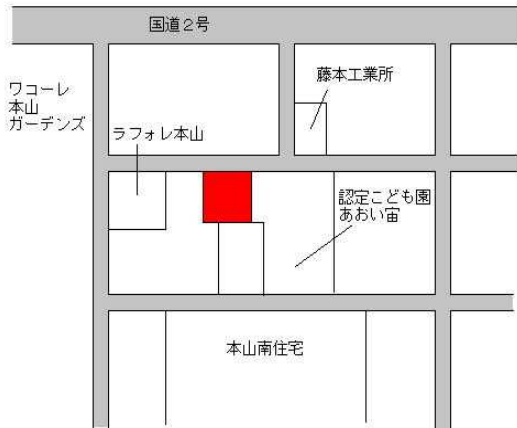

阪神青木 800m

東灘(県) - 15	神戸市東灘区岡本2丁目18番1 「岡本2-9-26」	585,000円 2.3% 330㎡
---------------	-------------------------------	--------------------------

阪急岡本 380m

東灘(県) - 16	神戸市東灘区森北町4丁目132番 「森北町4-4-29」	305,000円 1.7% 100㎡
---------------	---------------------------------	--------------------------

J R 甲南山手 220m

東灘(県) - 17	神戸市東灘区魚崎西町4丁目257番 「魚崎西町4-8-13」	234,000円 0.9% 284㎡
---------------	-----------------------------------	--------------------------

阪神魚崎 300m

東灘(県) - 18	神戸市東灘区御影山手2丁目188番 「御影山手2-8-6」	444,000円 2.1% 163㎡
---------------	----------------------------------	--------------------------

阪急御影 750m

東灘(県) - 19	神戸市東灘区本山南町7丁目14番 1外 「本山南町7-5-20」 日宝アドニス本山	294,000円 1.7% 544㎡
---------------	--	--------------------------

阪神深江 930m

東灘(県) 5 - 1	神戸市東灘区御影中町3丁目993番1 「御影中町3-1-19」 サクライビル	450,000円 2.3% 115㎡
----------------	--	--------------------------