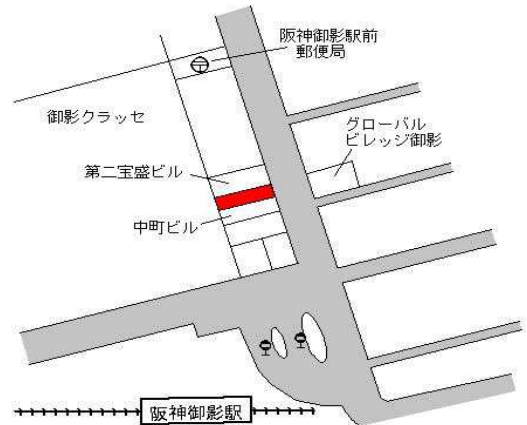

東灘(県) - 19	神戸市東灘区本山南町7丁目14番 1外 「本山南町7-5-20」 日宝アドニス本山	294,000円 1.7% 544㎡

阪神深江 930m

東灘(県) 5 - 1	神戸市東灘区御影中町3丁目993番1 「御影中町3-1-19」 サクライビル	450,000円 2.3% 115㎡

阪神御影 120m

東灘(県) 5 - 2	神戸市東灘区田中町1丁目34番3 「田中町1-9-5」 株式会社山本塾	544,000円 1.7% 115㎡

J R 摂津本山 130m

東灘(県) 5 - 3	神戸市東灘区甲南町3丁目340番5外 「甲南町3-6-12」 リビングストアにしお	353,000円 0.0% 47㎡

J R 摂津本山 850m

東灘(県) 5 - 4	神戸市東灘区住吉宮町4丁目23番 「住吉宮町4-1-7」 中村ビル	517,000円 1.0% 193㎡

J R 住吉 130m

東灘(県) 5 - 5	神戸市東灘区森南町1丁目480番 「森南町1-6-5」	397,000円 0.5% 430㎡

J R 甲南山手 300m