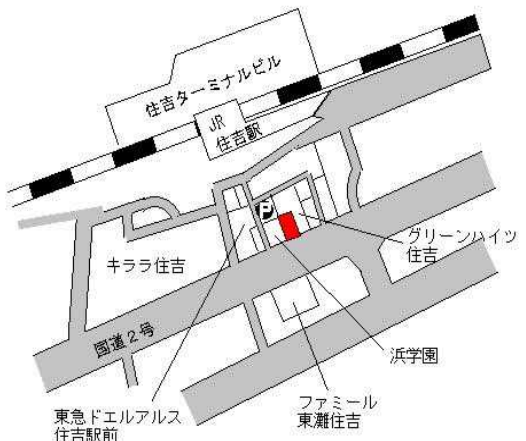

J R 住吉 130m

東灘(県) 5 - 5	神戸市東灘区森南町1丁目480番 「森南町1-6-5」	397,000円 0.5% 430㎡