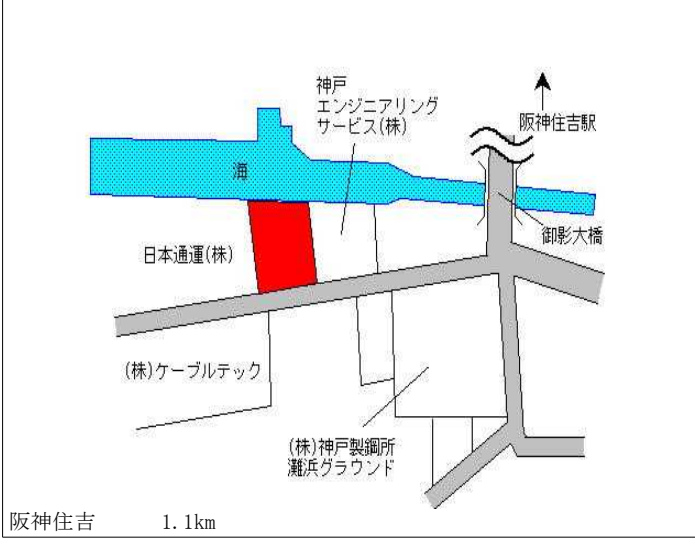

J R 摂津本山 850m

東灘(県) 5 - 4	神戸市東灘区住吉宮町4丁目23番 「住吉宮町4-1-7」 中村ビル	517,000円 1.0% 193㎡
----------------	---	--------------------------

J R 住吉 130m

東灘(県) 5 - 5	神戸市東灘区森南町1丁目480番 「森南町1-6-5」	397,000円 0.5% 430㎡
----------------	--------------------------------	--------------------------

J R 甲南山手 300m

東灘(県) 9-1	神戸市東灘区御影浜町2番 株式会社大森廻漕店六甲物流センター	65,000円 3.2% 8,264㎡
--------------	-----------------------------------	---------------------------

東灘(県) 9-2	神戸市東灘区御影塚町1丁目20番2 「御影塚町1-3-20」 トヨタ部品兵庫共販株式会社	153,000円 3.4% 826㎡
--------------	--	--------------------------