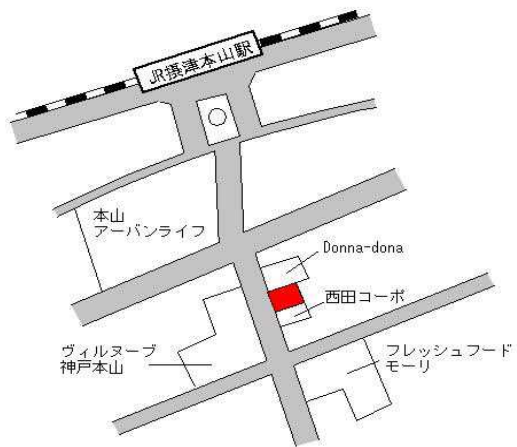

東灘(県) - 1	神戸市東灘区向洋町中1丁目2番3 7	191,000円 0.0 % 176㎡
--------------	-----------------------	---------------------------

神戸新交通アイランドセンター 650m

東灘(県) - 2	神戸市東灘区渦森台3丁目13番4 「渦森台3-13-4」	139,000円 ▲ 3.5 % 209㎡
--------------	---------------------------------	-----------------------------

J R 甲南山手 220m

東灘(県) - 17	神戸市東灘区魚崎西町4丁目257番 「魚崎西町4-8-13」	234,000円 0.9% 284㎡
---------------	-----------------------------------	--------------------------

阪神魚崎 300m

東灘(県) - 18	神戸市東灘区御影山手2丁目188番 「御影山手2-8-6」	444,000円 2.1% 163㎡
---------------	----------------------------------	--------------------------

阪急御影 750m

東灘(県) - 19	神戸市東灘区本山南町7丁目14番 1外 「本山南町7-5-20」 日宝アドニス本山	294,000円 1.7% 544㎡
---------------	--	--------------------------

阪神深江 930m

東灘(県) 5 - 1	神戸市東灘区御影中町3丁目993番1 「御影中町3-1-19」 サクライビル	450,000円 2.3% 115㎡
----------------	--	--------------------------

阪神御影 120m

東灘(県) 5 - 2	神戸市東灘区田中町1丁目34番3 「田中町1-9-5」 株式会社山本塾	544,000円 1.7% 115㎡
----------------	---	--------------------------

J R 摂津本山 130m

東灘(県) 5 - 3	神戸市東灘区甲南町3丁目340番5外 「甲南町3-6-12」 リビングストアにしお	353,000円 0.0% 47㎡
----------------	---	-------------------------