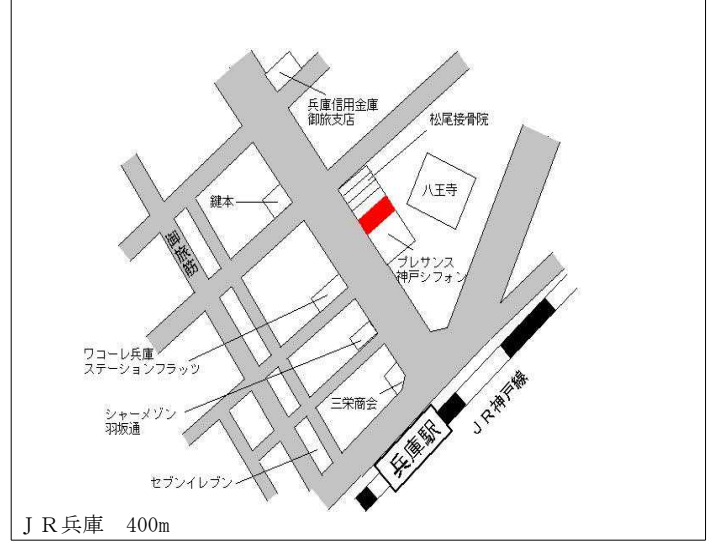

兵庫(県) - 1	神戸市兵庫区荒田町4丁目7番9 「荒田町4-7-6」	205,000円 1.0 % 64㎡
--------------	-------------------------------	--------------------------

神戸市営地下鉄湊川公園 550m

兵庫(県) - 2	神戸市兵庫区本町2丁目2番11外 「本町2-2-10」	185,000円 1.6 % 157㎡
--------------	--------------------------------	---------------------------

神戸市営地下鉄中央市場前 520m

兵庫(県) - 3	神戸市兵庫区神田町143番11 「神田町28-8」	207,000円 0.0 % 119㎡
--------------	------------------------------	---------------------------

神戸市営地下鉄大倉山 700m

兵庫(県) - 4	神戸市兵庫区菊水町7丁目3番4外 「菊水町7-3-13」	158,000円 ▲ 1.3 % 130㎡
--------------	---------------------------------	-----------------------------

神戸市営地下鉄湊川公園 1.1km

兵庫(県) - 5	神戸市兵庫区切戸町8番13 「切戸町8-10」 ワークレピア兵庫	208,000円 2.0 % 318㎡
--------------	--	---------------------------

神戸市営地下鉄中央市場前 400m

兵庫(県) - 6	神戸市兵庫区中道通4丁目1番26 「中道通4-1-15」 佐本産婦人科	249,000円 1.6 % 192㎡
--------------	---	---------------------------

神戸高速大開 450m

兵庫(県) 5-1	神戸市兵庫区下沢通1丁目4番8 「下沢通1-4-17」 カーサミナトガワ	417,000円 1.2 % 122㎡
--------------	--	---------------------------

兵庫(県) 5-2	神戸市兵庫区羽坂通2丁目1番28 外 「羽坂通2-1-23」 ビッグフォレスト兵庫	368,000円 2.2 % 264㎡
--------------	--	---------------------------