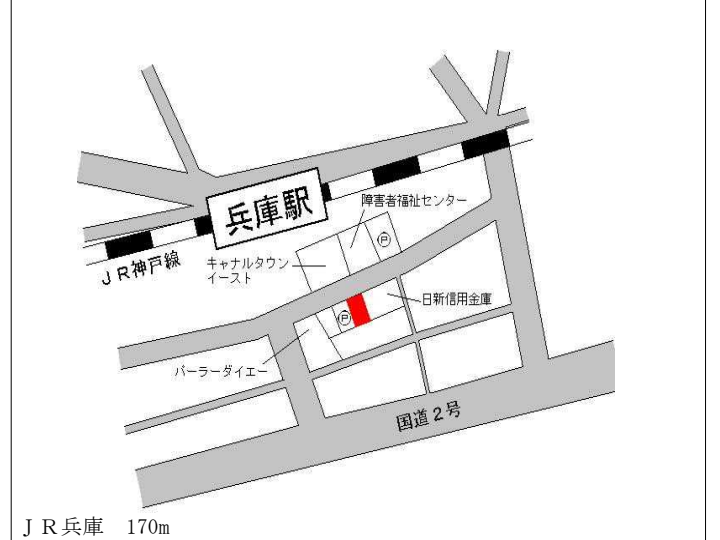

兵庫(県) - 1	神戸市兵庫区荒田町4丁目7番9 「荒田町4-7-6」	205,000円 1.0 % 64㎡
--------------	-------------------------------	--------------------------

神戸市営地下鉄湊川公園 550m

兵庫(県) - 2	神戸市兵庫区本町2丁目2番11外 「本町2-2-10」	185,000円 1.6 % 157㎡
--------------	--------------------------------	---------------------------

神戸市営地下鉄湊川公園 1.1km

兵庫(県) - 5	神戸市兵庫区切戸町8番13 「切戸町8-10」 ワークレピア兵庫	208,000円 2.0 % 318㎡
--------------	--	---------------------------

神戸市営地下鉄中央市場前 400m

兵庫(県) - 6	神戸市兵庫区中道通4丁目1番26 「中道通4-1-15」 佐本産婦人科	249,000円 1.6 % 192㎡
--------------	---	---------------------------

神戸高速大開 450m

兵庫(県) 5-1	神戸市兵庫区下沢通1丁目4番8 「下沢通1-4-17」 カーサミナトガワ	417,000円 1.2 % 122㎡
--------------	--	---------------------------

兵庫(県) 5-2	神戸市兵庫区羽坂通2丁目1番28 外 「羽坂通2-1-23」 ビッグフォレスト兵庫	368,000円 2.2 % 264㎡
--------------	--	---------------------------

兵庫(県) 5-3	神戸市兵庫区笠松通6丁目2番2 「笠松通6-2-2」 山下ビル	246,000円 0.4 % 92㎡
--------------	---------------------------------------	--------------------------

兵庫(県) 5-4	神戸市兵庫区浜崎通3番9外 「浜崎通3-2-1」 三兼ビル	318,000円 1.0 % 205㎡
--------------	-------------------------------------	---------------------------