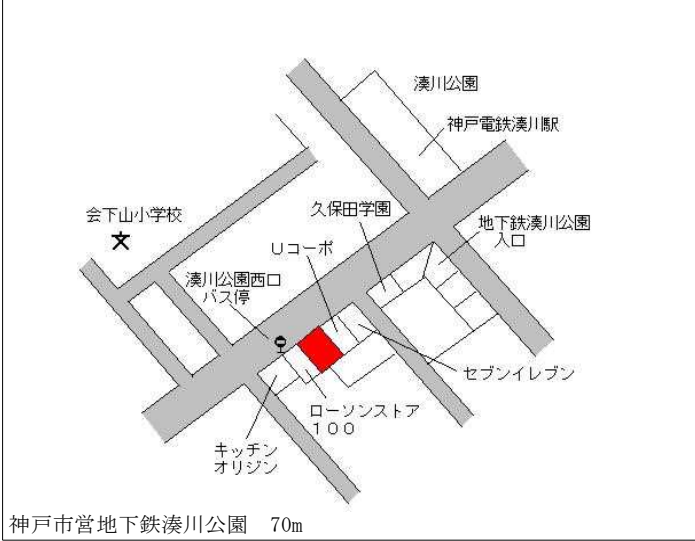

兵庫(県) - 1	神戸市兵庫区荒田町4丁目7番9 「荒田町4-7-6」	205,000円 1.0 % 64㎡
--------------	-------------------------------	--------------------------

神戸市営地下鉄湊川公園 550m

兵庫(県) - 2	神戸市兵庫区本町2丁目2番11外 「本町2-2-10」	185,000円 1.6 % 157㎡
--------------	--------------------------------	---------------------------

神戸市営地下鉄中央市場前 520m

兵庫(県) - 3	神戸市兵庫区神田町143番11 「神田町28-8」	207,000円 0.0 % 119㎡
--------------	------------------------------	---------------------------

神戸市営地下鉄大倉山 700m

兵庫(県) - 4	神戸市兵庫区菊水町7丁目3番4外 「菊水町7-3-13」	158,000円 ▲ 1.3 % 130㎡
--------------	---------------------------------	-----------------------------

神戸市営地下鉄湊川公園 1.1km

兵庫(県) - 5	神戸市兵庫区切戸町8番13 「切戸町8-10」 ワークレピア兵庫	208,000円 2.0 % 318㎡
--------------	--	---------------------------

神戸市営地下鉄中央市場前 400m

兵庫(県) - 6	神戸市兵庫区中道通4丁目1番26 「中道通4-1-15」 佐本産婦人科	249,000円 1.6 % 192㎡
--------------	---	---------------------------

神戸高速大開 450m

兵庫(県) 5-1	神戸市兵庫区下沢通1丁目4番8 「下沢通1-4-17」 カーサミナトガワ	417,000円 1.2 % 122㎡
--------------	--	---------------------------

兵庫(県) 5-2	神戸市兵庫区羽坂通2丁目1番28 外 「羽坂通2-1-23」 ビッグフォレスト兵庫	368,000円 2.2 % 264㎡
--------------	--	---------------------------