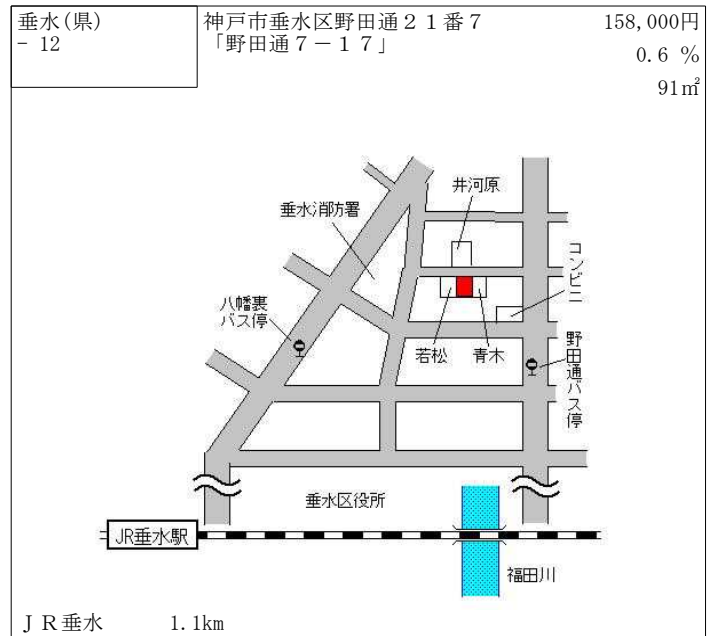

垂水(県) - 1	神戸市垂水区名谷町字賀市3 4 4 7 番1外	74,000円 0.0 % 308㎡
--------------	----------------------------	--------------------------

神戸市営地下鉄名谷 2km

垂水(県) - 2	神戸市垂水区桃山台3丁目1 4 番6	102,000円 0.0 % 198㎡
--------------	--------------------	---------------------------

J R 垂水 4.6km

垂水(県) - 3	神戸市垂水区塩屋北町3丁目2 4 0 番9 6 「塩屋北町3-15-11」	75,300円 0.0 % 189㎡
--------------	---	--------------------------

J R 須磨 4.6km

垂水(県) - 4	神戸市垂水区神和台2丁目8番3	78,000円 ▲ 1.9 % 186㎡
--------------	-----------------	----------------------------

神戸市営地下鉄名谷 3.3km

垂水(県) - 5	神戸市垂水区福田1丁目6番4 「福田1-1-16」	131,000円 0.0 % 66㎡
--------------	------------------------------	--------------------------

J R 垂水 1.8km

垂水(県) - 6	神戸市垂水区泉が丘1丁目1 6 1 6 番1 7 「泉が丘1-7-5」	112,000円 0.0 % 141㎡
--------------	---	---------------------------

山陽電鉄東垂水 400m

垂水(県) - 13	神戸市垂水区旭が丘1丁目2242番141 「旭が丘1-10-62」	161,000円 1.3% 152㎡
---------------	--------------------------------------	--------------------------

J R 垂水 750m

垂水(県) - 14	神戸市垂水区舞子台3丁目15番7 「舞子台3-2-15」	173,000円 1.8% 308㎡
---------------	---------------------------------	--------------------------