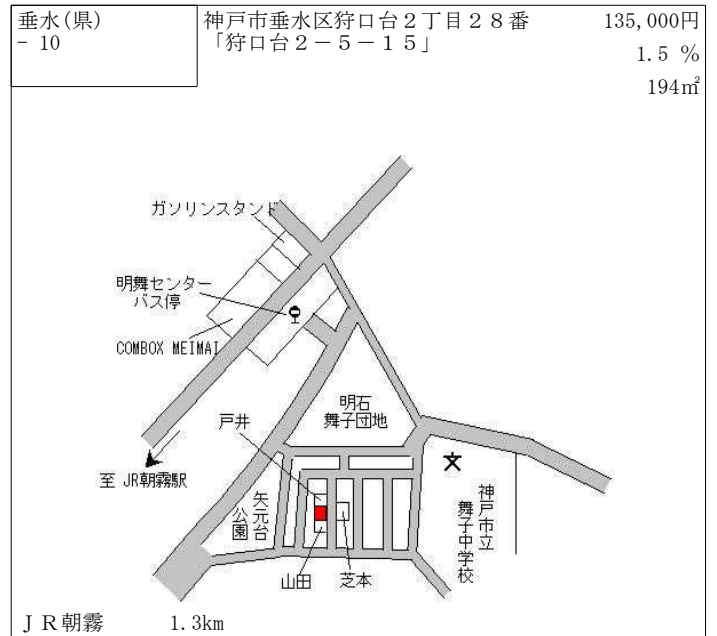

垂水(県) - 1	神戸市垂水区名谷町字賀市3 4 4 7 番1外	74,000円 0.0 % 308㎡
--------------	----------------------------	--------------------------

神戸市営地下鉄名谷 2km

垂水(県) - 2	神戸市垂水区桃山台3丁目1 4 番6	102,000円 0.0 % 198㎡
--------------	--------------------	---------------------------

J R 垂水 4.6km

垂水(県) - 3	神戸市垂水区塩屋北町3丁目2 4 0 番9 6 「塩屋北町3-15-11」	75,300円 0.0 % 189㎡
--------------	---	--------------------------

J R 須磨 4.6km

垂水(県) - 4	神戸市垂水区神和台2丁目8番3	78,000円 ▲ 1.9 % 186㎡
--------------	-----------------	----------------------------

神戸市営地下鉄名谷 3.3km

垂水(県) - 5	神戸市垂水区福田1丁目6番4 「福田1-1-16」	131,000円 0.0 % 66㎡
--------------	------------------------------	--------------------------

J R 垂水 1.8km

垂水(県) - 6	神戸市垂水区泉が丘1丁目1 6 1 6 番1 7 「泉が丘1-7-5」	112,000円 0.0 % 141㎡
--------------	---	---------------------------

山陽電鉄東垂水 400m

垂水(県) - 13	神戸市垂水区旭が丘1丁目2242番141 「旭が丘1-10-62」	161,000円 1.3% 152㎡
---------------	--------------------------------------	--------------------------

J R 垂水 750m

垂水(県) - 14	神戸市垂水区舞子台3丁目15番7 「舞子台3-2-15」	173,000円 1.8% 308㎡
---------------	---------------------------------	--------------------------