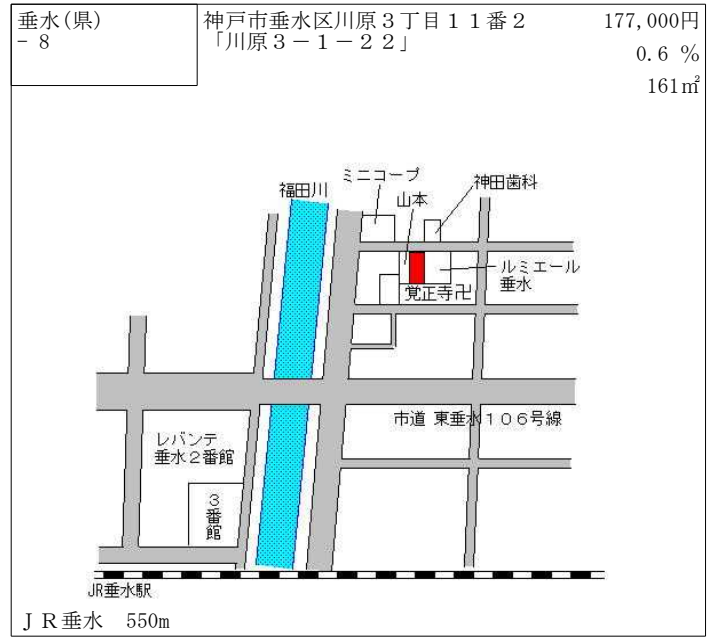

垂水(県) - 1	神戸市垂水区名谷町字賀市3 4 4 7 番1外	74,000円 0.0 % 308㎡
--------------	----------------------------	--------------------------

神戸市営地下鉄名谷 2km

垂水(県) - 2	神戸市垂水区桃山台3丁目1 4 番6	102,000円 0.0 % 198㎡
--------------	--------------------	---------------------------

J R 垂水 4.6km

垂水(県) - 3	神戸市垂水区塩屋北町3丁目2 4 0 番9 6 「塩屋北町3-15-11」	75,300円 0.0 % 189㎡
--------------	---	--------------------------

J R 須磨 4.6km

垂水(県) - 4	神戸市垂水区神和台2丁目8番3	78,000円 ▲ 1.9 % 186㎡
--------------	-----------------	----------------------------

神戸市営地下鉄名谷 3.3km

垂水(県) - 5	神戸市垂水区福田1丁目6番4 「福田1-1-16」	131,000円 0.0 % 66㎡
--------------	------------------------------	--------------------------

J R 垂水 1.8km

垂水(県) - 6	神戸市垂水区泉が丘1丁目1 6 1 6 番1 7 「泉が丘1-7-5」	112,000円 0.0 % 141㎡
--------------	---	---------------------------

山陽電鉄東垂水 400m

垂水(県) - 13	神戸市垂水区旭が丘1丁目2242番141 「旭が丘1-10-62」	161,000円 1.3% 152㎡
---------------	--------------------------------------	--------------------------

J R 垂水 750m

垂水(県) - 14	神戸市垂水区舞子台3丁目15番7 「舞子台3-2-15」	173,000円 1.8% 308㎡
---------------	---------------------------------	--------------------------