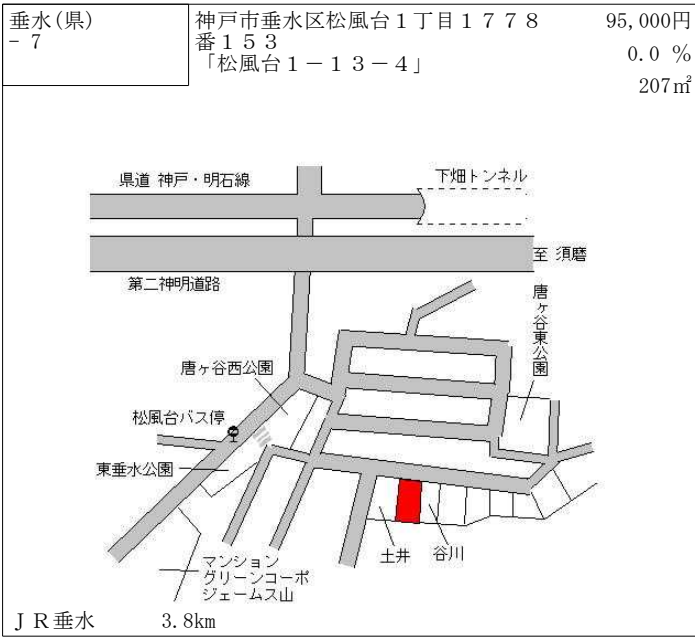

垂水(県) - 1	神戸市垂水区名谷町字賀市3 4 4 7 番1外	74,000円 0.0 % 308㎡
--------------	----------------------------	--------------------------

神戸市営地下鉄名谷 2km

垂水(県) - 2	神戸市垂水区桃山台3丁目1 4 番6	102,000円 0.0 % 198㎡
--------------	--------------------	---------------------------

J R 垂水 4.6km

垂水(県) - 3	神戸市垂水区塩屋北町3丁目2 4 0 番9 6 「塩屋北町3-15-11」	75,300円 0.0 % 189㎡
--------------	---	--------------------------

J R 須磨 4.6km

垂水(県) - 4	神戸市垂水区神和台2丁目8番3	78,000円 ▲ 1.9 % 186㎡
--------------	-----------------	----------------------------

神戸市営地下鉄名谷 3.3km

垂水(県) - 5	神戸市垂水区福田1丁目6番4 「福田1-1-16」	131,000円 0.0 % 66㎡
--------------	------------------------------	--------------------------

J R 垂水 1.8km

垂水(県) - 6	神戸市垂水区泉が丘1丁目1 6 1 6 番1 7 「泉が丘1-7-5」	112,000円 0.0 % 141㎡
--------------	---	---------------------------

山陽電鉄東垂水 400m

垂水(県) - 13	神戸市垂水区旭が丘1丁目2242番141 「旭が丘1-10-62」	161,000円 1.3% 152㎡
---------------	--------------------------------------	--------------------------

J R 垂水 750m

垂水(県) - 14	神戸市垂水区舞子台3丁目15番7 「舞子台3-2-15」	173,000円 1.8% 308㎡
---------------	---------------------------------	--------------------------