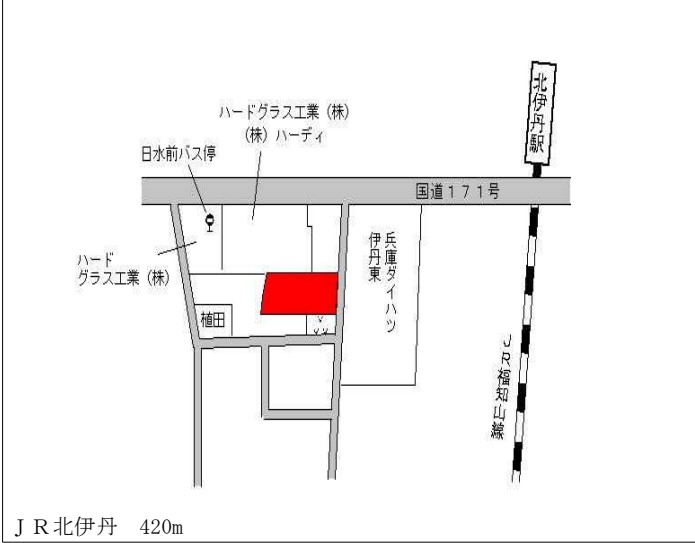

阪急伊丹 3km

伊丹(県) 5 - 1	伊丹市野間1丁目298番2 「野間1-7-3」	180,000円 0.0 % 508㎡
----------------	----------------------------	---------------------------

阪急武庫之荘 2.1km

伊丹(県) 5 - 2	伊丹市伊丹1丁目246番11 「伊丹1-13-50」 Femina Itami	282,000円 5.2 % 100㎡
----------------	---	---------------------------

J R伊丹 230m

伊丹(県) 5 - 3	伊丹市行基町1丁目107番 伊丹行基町医療モール	229,000円 3.2 % 495㎡
----------------	-----------------------------	---------------------------

阪急伊丹 650m

伊丹(県) 5 - 4	伊丹市池尻1丁目158番2外 尼崎信用金庫 昆陽里支店	188,000円 0.5 % 1,049㎡
----------------	--------------------------------	-----------------------------

阪急伊丹 3km

伊丹(県) 9-1	伊丹市北伊丹7丁目90番2	118,000円 0.9% 728㎡
--------------	---------------	--------------------------

伊丹(県) 9-2	伊丹市鴻池7丁目2番外 「鴻池7-1-10」	125,000円 0.8% 1,282㎡
--------------	---------------------------	----------------------------