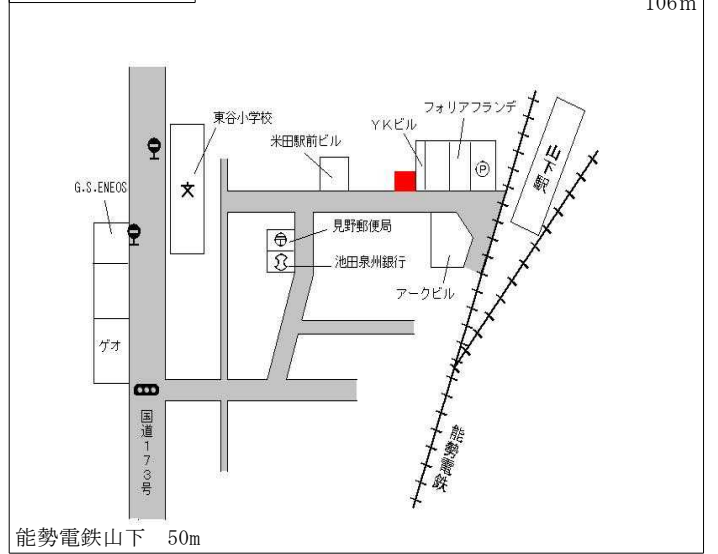

能勢電鉄妙見口 2.3km

川西(県) - 17	川西市花屋敷山手町79番2 「花屋敷山手町6-4」	130,000円 0.0 % 213㎡
---------------	------------------------------	---------------------------

阪急川西能勢口 800m

川西(県) - 18	川西市出在家町146番34 「出在家町9-3」	120,000円 0.0 % 123㎡
---------------	----------------------------	---------------------------

能勢電鉄網延橋 500m

川西(県) 川西市栄町736番7 320,000円
 5-1 「栄町12-8」 3.2%
 三宝クリニックビル 231㎡

阪急川西能勢口 200m

川西(県) 川西市見野2丁目326番4 99,000円
 5-2 「見野2-36-12」 ▲2.9%
 106㎡

能勢電鉄山下 50m

川西(県) 川西市清和台西4丁目1番7外 89,000円
 5-3 美容院 sakuragumi ▲2.2%
 437㎡