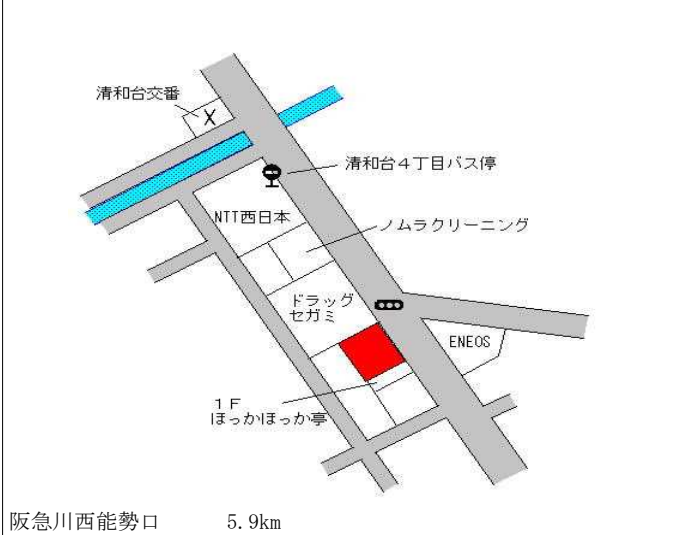

川西(県) - 1	川西市花屋敷1丁目995番 「花屋敷1-26-2」	212,000円 1.4 % 165㎡
--------------	------------------------------	---------------------------

阪急川西能勢口 450m

川西(県) - 2	川西市湯山台1丁目33番3	67,000円 ▲ 1.5 % 209㎡
--------------	---------------	----------------------------

能勢電鉄妙見口 2.3km

川西(県) - 17	川西市花屋敷山手町79番2 「花屋敷山手町6-4」	130,000円 0.0 % 213㎡
---------------	------------------------------	---------------------------

阪急川西能勢口 800m

川西(県) - 18	川西市出在家町146番34 「出在家町9-3」	120,000円 0.0 % 123㎡
---------------	----------------------------	---------------------------

能勢電鉄網延橋 500m

川西(県) 川西市栄町736番7 320,000円
 5-1 「栄町12-8」 3.2%
 三宝クリニックビル 231㎡

阪急川西能勢口 200m

川西(県) 川西市見野2丁目326番4 99,000円
 5-2 「見野2-36-12」 ▲2.9%
 106㎡

能勢電鉄山下 50m

川西(県) 川西市清和台西4丁目1番7外 89,000円
 5-3 美容院 sakuragumi ▲2.2%
 437㎡

阪急川西能勢口 5.9km