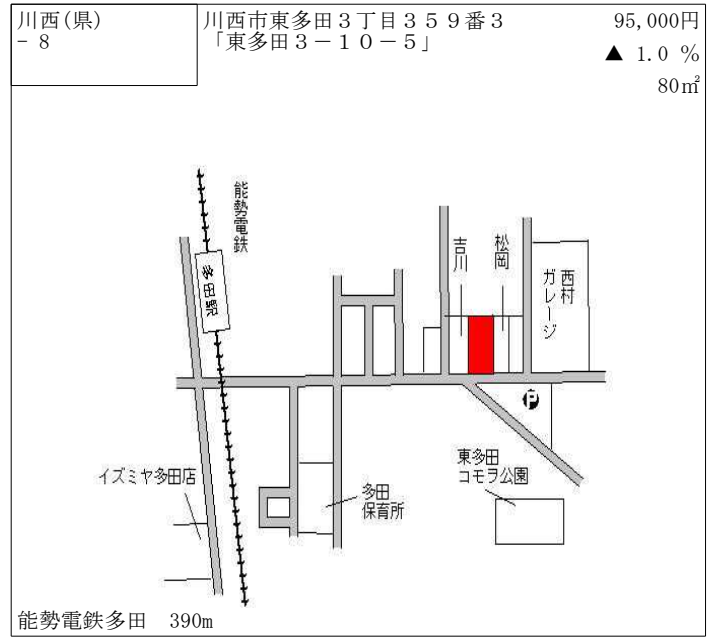

川西(県) - 1	川西市花屋敷1丁目995番 「花屋敷1-26-2」	212,000円 1.4 % 165㎡
--------------	------------------------------	---------------------------

阪急川西能勢口 450m

川西(県) - 2	川西市湯山台1丁目33番3	67,000円 ▲ 1.5 % 209㎡
--------------	---------------	----------------------------

阪急川西能勢口 3.6km

川西(県) - 3	川西市南花屋敷4丁目126番 「南花屋敷4-5-5」	163,000円 0.6 % 185㎡
--------------	-------------------------------	---------------------------

J R川西池田 680m

川西(県) - 4	川西市向陽台2丁目3番38	67,000円 ▲ 1.5 % 218㎡
--------------	---------------	----------------------------

能勢電鉄平野 1.3km

川西(県) - 5	川西市加茂2丁目194番3 「加茂2-9-4」	120,000円 0.0 % 111㎡
--------------	----------------------------	---------------------------

J R川西池田 1.1km

川西(県) - 6	川西市美園町478番 「美園町10-13」	135,000円 0.0 % 93㎡
--------------	--------------------------	--------------------------

能勢電鉄絹延橋 380m

川西(県) - 13	川西市見野2丁目236番1 「見野2-23-18」	77,000円 ▲ 1.3 % 123㎡
---------------	------------------------------	----------------------------

能勢電鉄山下 350m

川西(県) - 14	川西市久代2丁目92番17 「久代2-5-11」	93,000円 ▲ 0.5 % 85㎡
---------------	-----------------------------	---------------------------