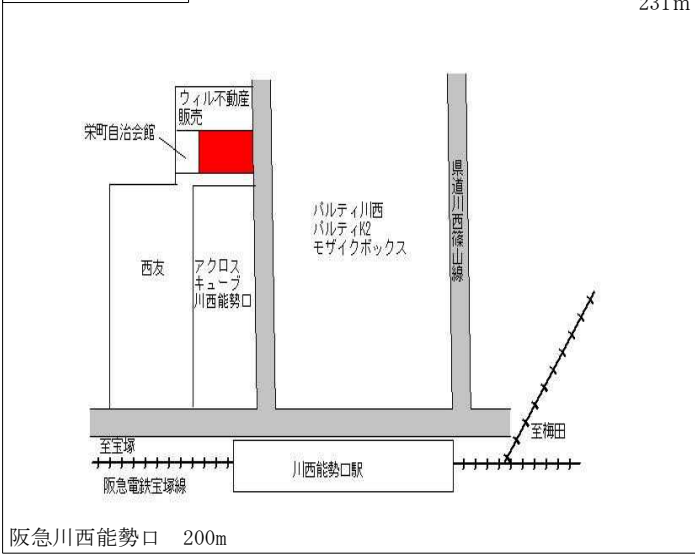

能勢電鉄妙見口 2.3km

川西(県) - 17	川西市花屋敷山手町79番2 「花屋敷山手町6-4」	130,000円 0.0 % 213㎡
---------------	------------------------------	---------------------------

阪急川西能勢口 800m

川西(県) - 18	川西市出在家町146番34 「出在家町9-3」	120,000円 0.0 % 123㎡
---------------	----------------------------	---------------------------

能勢電鉄網延橋 500m

川西(県) 川西市栄町736番7 320,000円
 5-1 「栄町12-8」 3.2%
 三宝クリニックビル 231㎡

阪急川西能勢口 200m

川西(県) 川西市見野2丁目326番4 99,000円
 5-2 「見野2-36-12」 ▲2.9%
 106㎡

能勢電鉄山下 50m

川西(県) 川西市清和台西4丁目1番7外 89,000円
 5-3 美容院 sakuragumi ▲2.2%
 437㎡