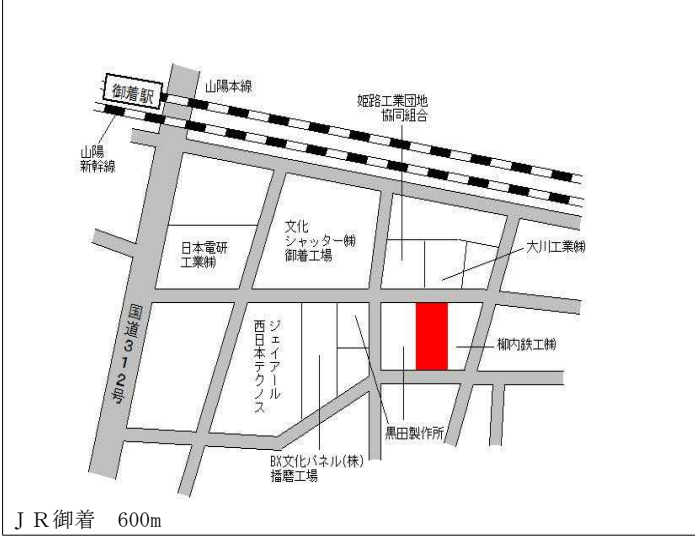

姫路(県) 9-2	姫路市御国野町御着字深見181番 22外 有限会社松島熔接工業所	40,000円 0.0% 1,481㎡