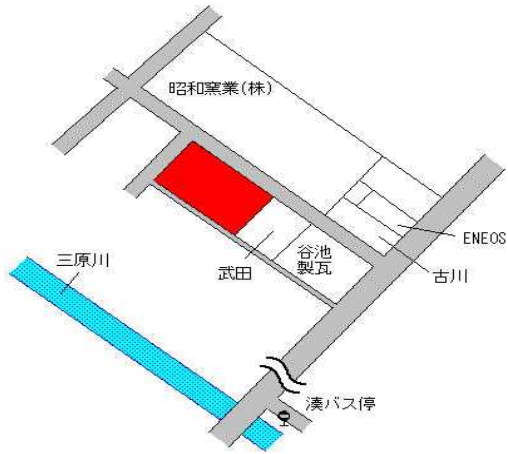

らん・らんバスマルナカ前 350m

南あわじ(県) 5 - 4	南あわじ市市福永字福永5 4 8 番 6	51,500円 ▲ 2.8 % 102㎡
------------------	----------------------	----------------------------

淡路交通市 50m

南あわじ(県) 9 - 1	南あわじ市広田中筋字大丸1 7 0 番 1 外 四国化工機株式会社	13,200円 ▲ 4.3 % 19,548㎡
------------------	--------------------------------------	-------------------------------

淡路交通広田東 150m

南あわじ(県)
9-2

南あわじ市松帆古津路字西原629
番1外

7,200円
▲ 4.0 %
4,139㎡

淡路交通湊 500m