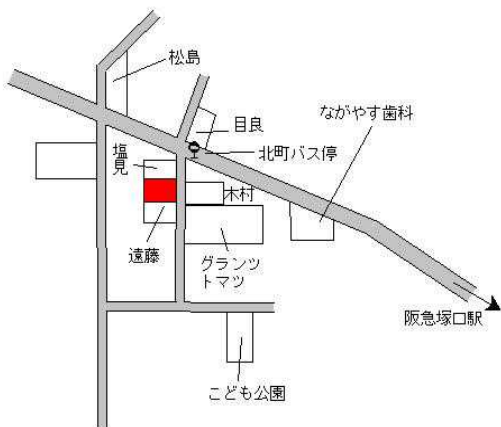

尼崎(県) 187,000円
- 1 「武庫之荘8-12-18」 0.5%
186㎡

阪急武庫之荘 1.9km

尼崎(県) 155,000円
- 2 「大庄西町4-10-6-1」 0.0%
72㎡

阪神尼崎センタープール前 850m

尼崎(県) 215,000円
- 3 「富松町3-36-22」 0.5%
232㎡

阪急塚口 1.8km

尼崎(県) 290,000円
- 4 「武庫之荘4-8-7」 0.3%
370㎡

阪急武庫之荘 820m

尼崎(県) 178,000円
- 5 「名神町3-6-21」 0.0%
100㎡

阪急塚口 1.8km

尼崎(県) 257,000円
- 6 「塚口町5丁目20番14」 0.8%
155㎡

阪急塚口 900m

尼崎(県) - 7	尼崎市田能 5丁目715番13外 「田能5-3-26」	124,000円 0.0 % 99㎡
--------------	--------------------------------	--------------------------

J R猪名寺 1.1km

尼崎(県) - 8	尼崎市金楽寺町 2丁目306番 「金楽寺町2-15-26」	174,000円 0.0 % 66㎡
--------------	----------------------------------	--------------------------

J R尼崎 1.1km

尼崎(県) - 9	尼崎市大庄川田町 28番1 (株) 優ケアサービス	155,000円 0.0 % 110㎡
--------------	------------------------------	---------------------------

阪神尼崎センタープール前 1.2km

尼崎(県) - 10	尼崎市御園 3丁目71番21 「御園3-22-22」	161,000円 0.0 % 81㎡
---------------	-------------------------------	--------------------------

J R塚口 1.1km

尼崎(県) - 11	尼崎市南塚口町 7丁目124番 「南塚口町7-25-20」	247,000円 0.4 % 211㎡
---------------	----------------------------------	---------------------------