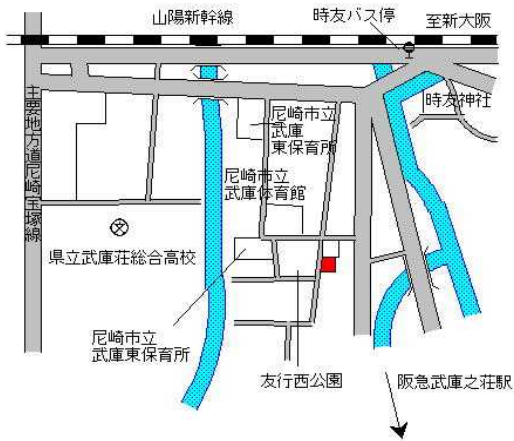

尼崎(県) 187,000円
- 1 「武庫之荘8-12-18」 0.5%
186㎡

阪急武庫之荘 1.9km

尼崎(県) 155,000円
- 2 「大庄西町4-10-6-1」 0.0%
72㎡

阪神尼崎センタープール前 850m

尼崎(県) 215,000円
- 3 「富松町3-36-22」 0.5%
232㎡

阪急塚口 1.8km

尼崎(県) 290,000円
- 4 「武庫之荘4-8-7」 0.3%
370㎡

阪急武庫之荘 820m

尼崎(県) 178,000円
- 5 「名神町3-6-21」 0.0%
100㎡

阪急塚口 1.8km

尼崎(県) 257,000円
- 6 「塚口町5丁目20番14」 0.8%
155㎡

阪急塚口 900m

尼崎(県) - 7	尼崎市田能 5丁目715番13外 「田能5-3-26」	124,000円 0.0 % 99㎡
--------------	--------------------------------	--------------------------

J R猪名寺 1.1km

尼崎(県) - 8	尼崎市金楽寺町 2丁目306番 「金楽寺町2-15-26」	174,000円 0.0 % 66㎡
--------------	----------------------------------	--------------------------

J R尼崎 1.1km

尼崎(県) - 9	尼崎市大庄川田町 28番1 (株) 優ケアサービス	155,000円 0.0 % 110㎡
--------------	------------------------------	---------------------------