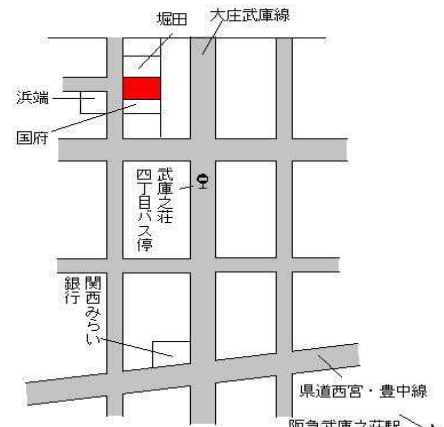

尼崎(県) 187,000円
- 1 「武庫之荘8-12-18」 0.5%
186㎡

阪急武庫之荘 1.9km

尼崎(県) 155,000円
- 2 「大庄西町4-10-6-1」 0.0%
72㎡

阪神尼崎センタープール前 850m

尼崎(県) 215,000円
- 3 「富松町3-36-22」 0.5%
232㎡

阪急塚口 1.8km

尼崎(県) 290,000円
- 4 「武庫之荘4-8-7」 0.3%
370㎡

阪急武庫之荘 820m

尼崎(県) 178,000円
- 5 「名神町3-6-21」 0.0%
100㎡

阪急塚口 1.8km

尼崎(県) 257,000円
- 6 「塚口町5丁目20番14」 0.8%
155㎡

阪急塚口 900m

尼崎(県) - 7	尼崎市田能 5丁目715番13外 「田能5-3-26」	124,000円 0.0 % 99㎡
--------------	--------------------------------	--------------------------

J R猪名寺 1.1km

尼崎(県) - 8	尼崎市金楽寺町 2丁目306番 「金楽寺町2-15-26」	174,000円 0.0 % 66㎡
--------------	----------------------------------	--------------------------

J R尼崎 1.1km

尼崎(県) - 9	尼崎市大庄川田町 28番1 (株) 優ケアサービス	155,000円 0.0 % 110㎡
--------------	------------------------------	---------------------------

阪神尼崎センタープール前 1.2km

尼崎(県) - 10	尼崎市御園 3丁目71番21 「御園3-22-22」	161,000円 0.0 % 81㎡
---------------	-------------------------------	--------------------------

J R塚口 1.1km

尼崎(県) - 11	尼崎市南塚口町 7丁目124番 「南塚口町7-25-20」	247,000円 0.4 % 211㎡
---------------	----------------------------------	---------------------------