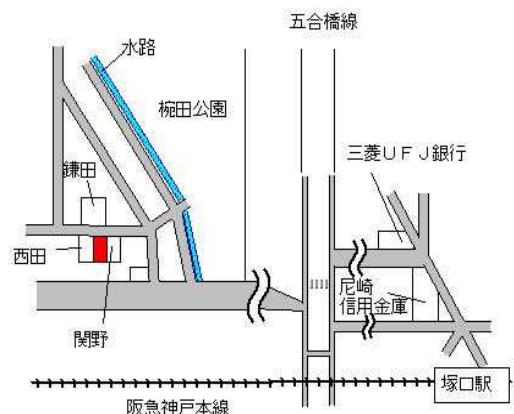

尼崎(県) 187,000円
- 1 「武庫之荘8-12-18」 0.5%
186㎡

阪急武庫之荘 1.9km

尼崎(県) 155,000円
- 2 「大庄西町4-10-6-1」 0.0%
72㎡

阪神尼崎センタープール前 850m

尼崎(県) 215,000円
- 3 「富松町3-36-22」 0.5%
232㎡

阪急塚口 1.8km

尼崎(県) 290,000円
- 4 「武庫之荘4-8-7」 0.3%
370㎡

阪急武庫之荘 820m

尼崎(県) 178,000円
- 5 「名神町3-6-21」 0.0%
100㎡

阪急塚口 1.8km

尼崎(県) 257,000円
- 6 「塚口町5丁目20番14」 0.8%
155㎡

阪急塚口 900m

尼崎(県) - 7	尼崎市田能 5丁目715番13外 「田能5-3-26」	124,000円 0.0 % 99㎡
--------------	--------------------------------	--------------------------