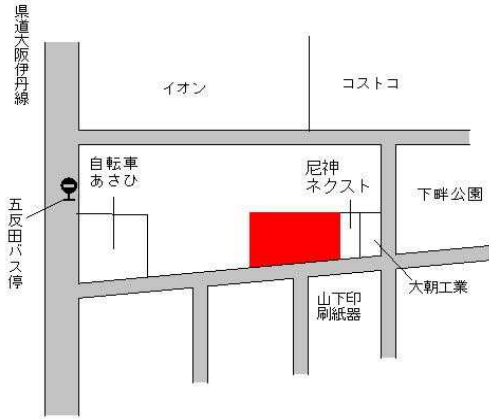

阪神尼崎 350m

尼崎(県) 5-12	尼崎市南武庫之荘3丁目131番外 「南武庫之荘3-15-11」 業務スーパー 南武庫之荘店	258,000円 0.4% 1,171㎡
---------------	---	----------------------------

阪急武庫之荘 1km

尼崎(県) 9-1	尼崎市中浜町24番外	80,000円 4.6% 21,638㎡
--------------	------------	----------------------------

阪神尼崎センタープール前 1.6km

尼崎(県) 9-2	尼崎市西高洲町16番45 ワールドメタル株式会社	110,000円 4.8% 1,499㎡
--------------	-----------------------------	----------------------------

阪神出屋敷 1.1km

尼崎(県)
9-3

尼崎市次屋3丁目94番
「次屋3-11-36」

146,000円
1.4 %
1,061m²