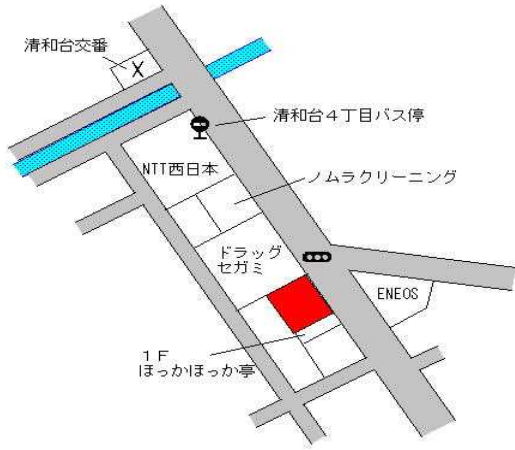

J R 北伊丹 1.6km

川西(県) - 15	川西市萩原台東2丁目169番	93,000円 0.0 % 223㎡
---------------	----------------	--------------------------

阪急川西能勢口 2.3km

川西(県) - 16	川西市黒川字田中221番外	13,900円 ▲ 1.4 % 935㎡
---------------	---------------	----------------------------

能勢電鉄妙見口 2.3km

川西(県) 5 - 1	川西市栄町736番7 「栄町12-8」 三宝クリニックビル	330,000円 3.1 % 231㎡
----------------	-------------------------------------	---------------------------

阪急川西能勢口 200m

川西(県) 5 - 2	川西市見野2丁目326番4 「見野2-36-12」	97,000円 ▲ 2.0 % 106㎡
----------------	------------------------------	----------------------------

能勢電鉄山下 50m

川西(県)  
5-3

川西市清和台西4丁目1番7外  
美容院 sakuragumi

87,500円  
▲ 1.7 %  
437m<sup>2</sup>

阪急川西能勢口 5.9km