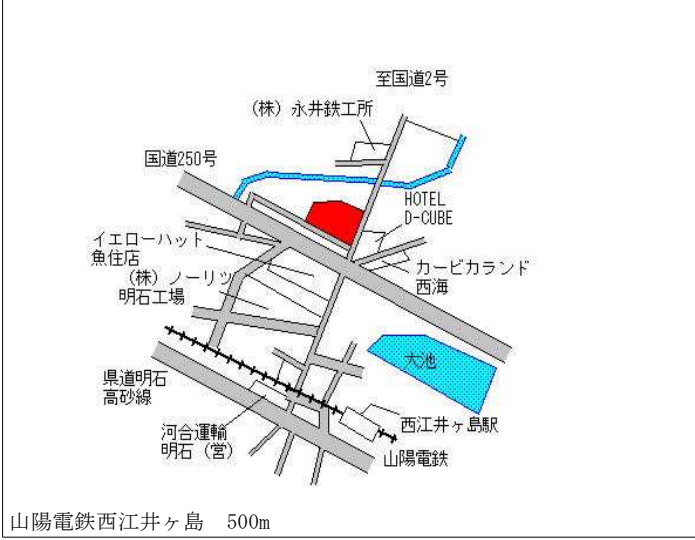

明石(県) 9-1	明石市魚住町中尾字長谷425番1 外	48,500円 1.3% 2,436㎡