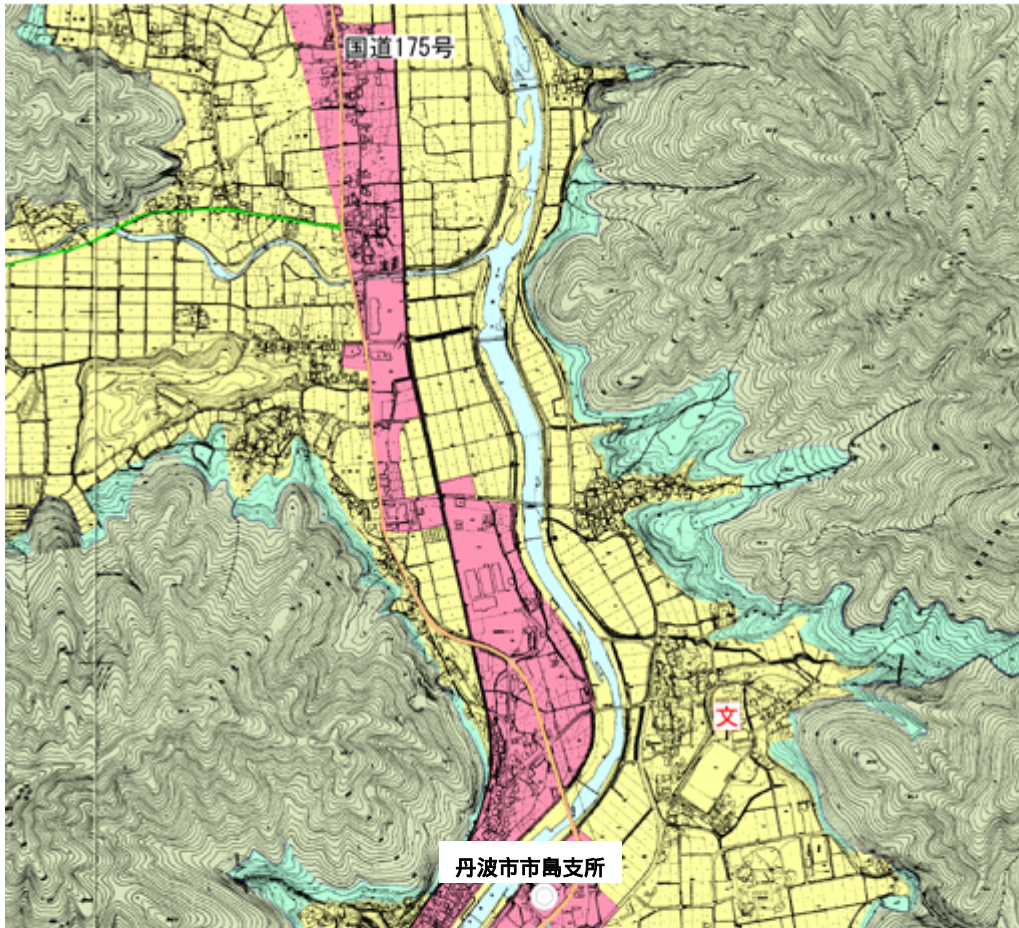

市島町（上田地区周辺）

- | | | |
|--------|----------|-------|
| 森を守る区域 | 森を生かす区域 | さとの区域 |
| まちの区域 | 歴史的な町の区域 | |

市島町（上竹田地区周辺）

市島町（中竹田地区周辺）

- | | | | | | |
|---|--------|---|----------|---|-------|
|  | 森を守る区域 |  | 森を生かす区域 |  | さとの区域 |
|  | まちの区域 |  | 歴史的な町の区域 | | |