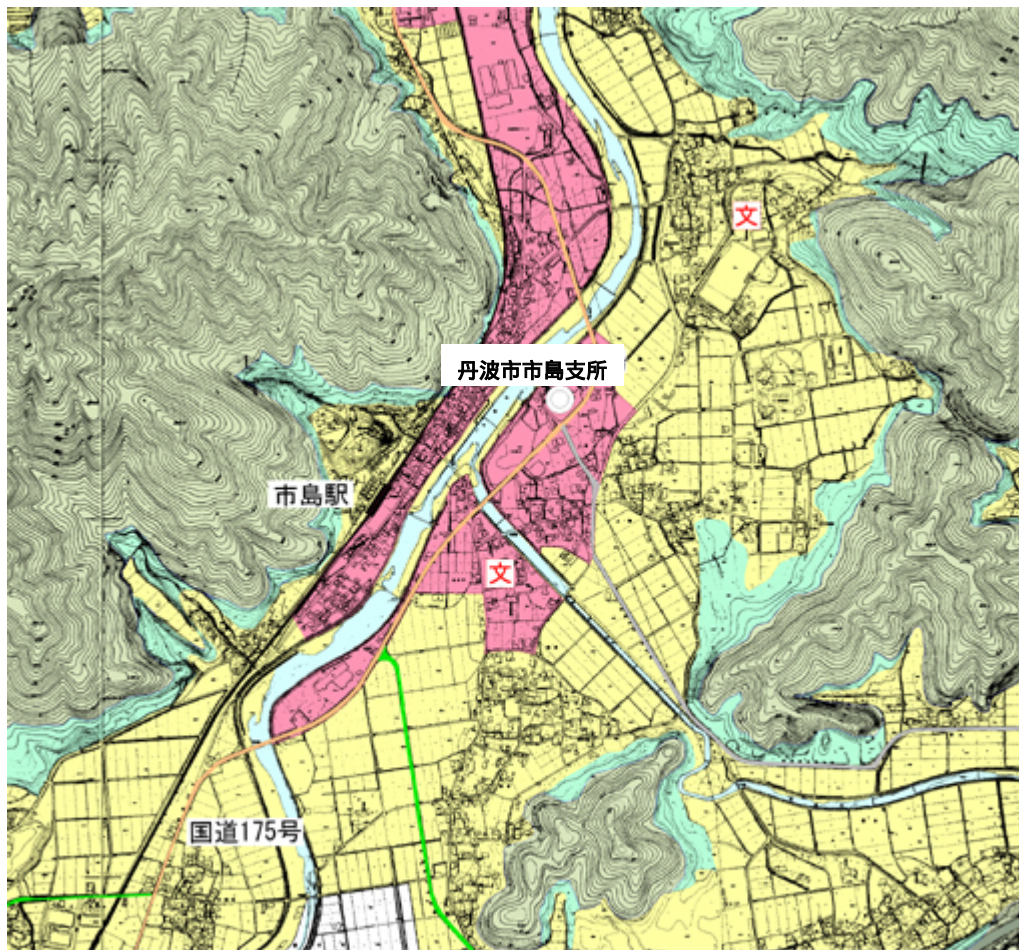

市島町（上田地区周辺）

- | | | |
|--------|----------|-------|
| 森を守る区域 | 森を生かす区域 | さとの区域 |
| まちの区域 | 歴史的な町の区域 | |

市島町（上竹田地区周辺）

市島町（中竹田地区周辺）

- | | | | | | |
|---|--------|---|----------|---|-------|
|  | 森を守る区域 |  | 森を生かす区域 |  | さとの区域 |
|  | まちの区域 |  | 歴史的な町の区域 | | |