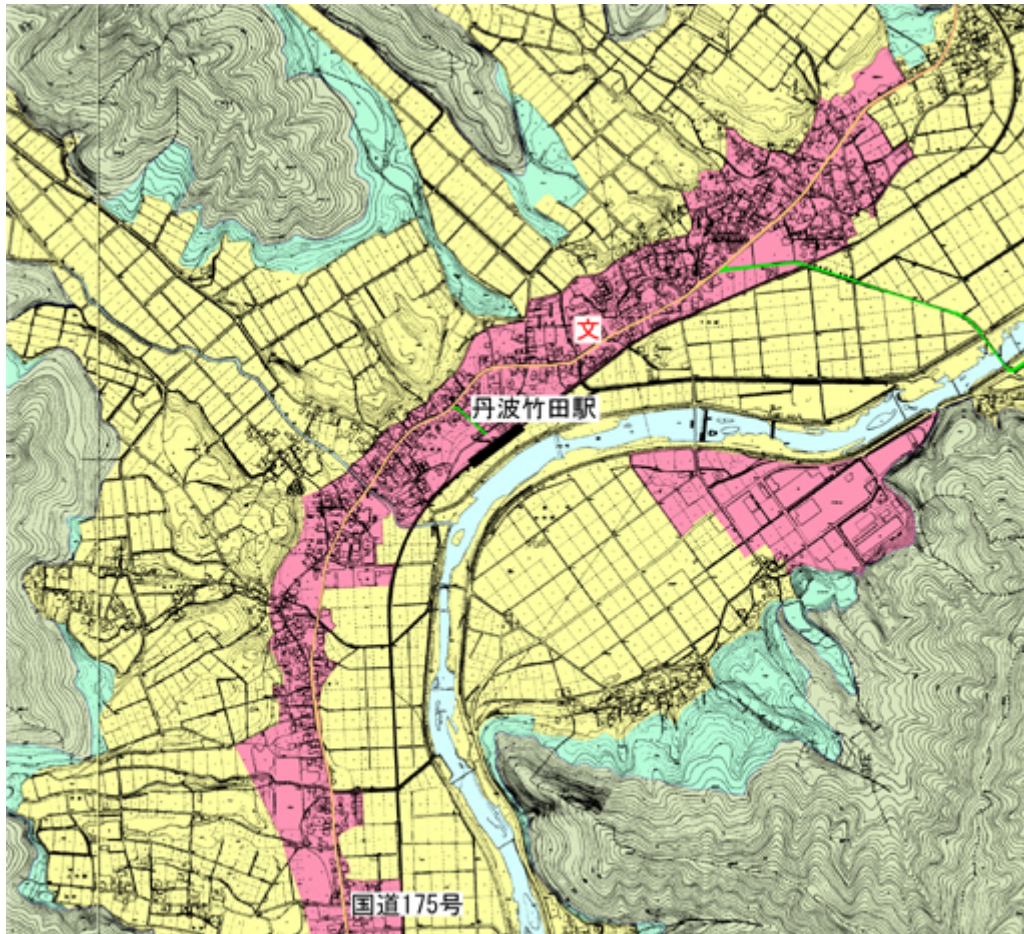

市島町（上田地区周辺）

- | | | |
|--------|----------|-------|
| 森を守る区域 | 森を生かす区域 | さとの区域 |
| まちの区域 | 歴史的な町の区域 | |

市島町（上竹田地区周辺）

市島町（中竹田地区周辺）

- | | | | | | |
|---|--------|---|----------|---|-------|
|  | 森を守る区域 |  | 森を生かす区域 |  | さとの区域 |
|  | まちの区域 |  | 歴史的な町の区域 | | |