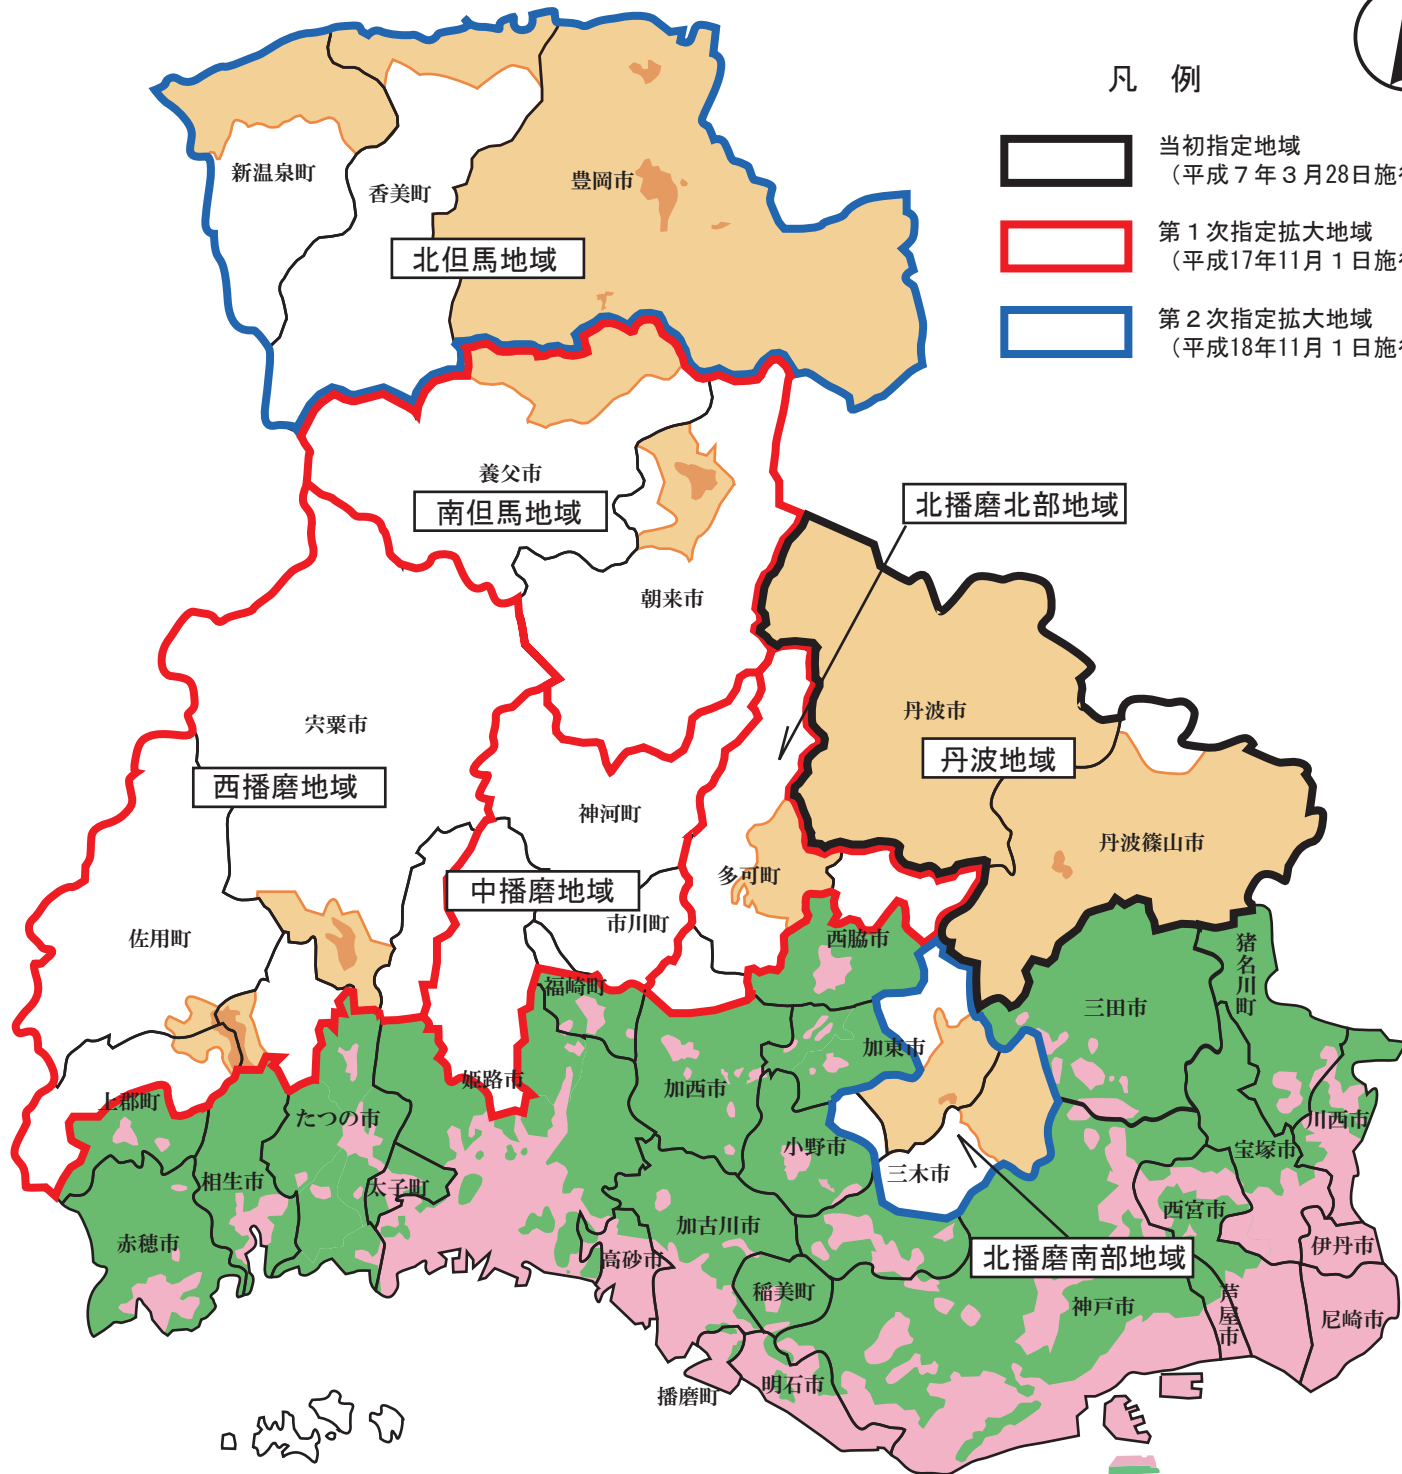

緑条例地域指定図

凡例

-  当初指定地域
(平成7年3月28日施行)
-  第1次指定拡大地域
(平成17年11月1日施行)
-  第2次指定拡大地域
(平成18年11月1日施行)

凡例	
	市街化区域
	市街化調整区域
	非線引き用途地域
	市街化区域及び市街化調整区域の区域区分のない都市計画区域

(令和元年5月1日現在)