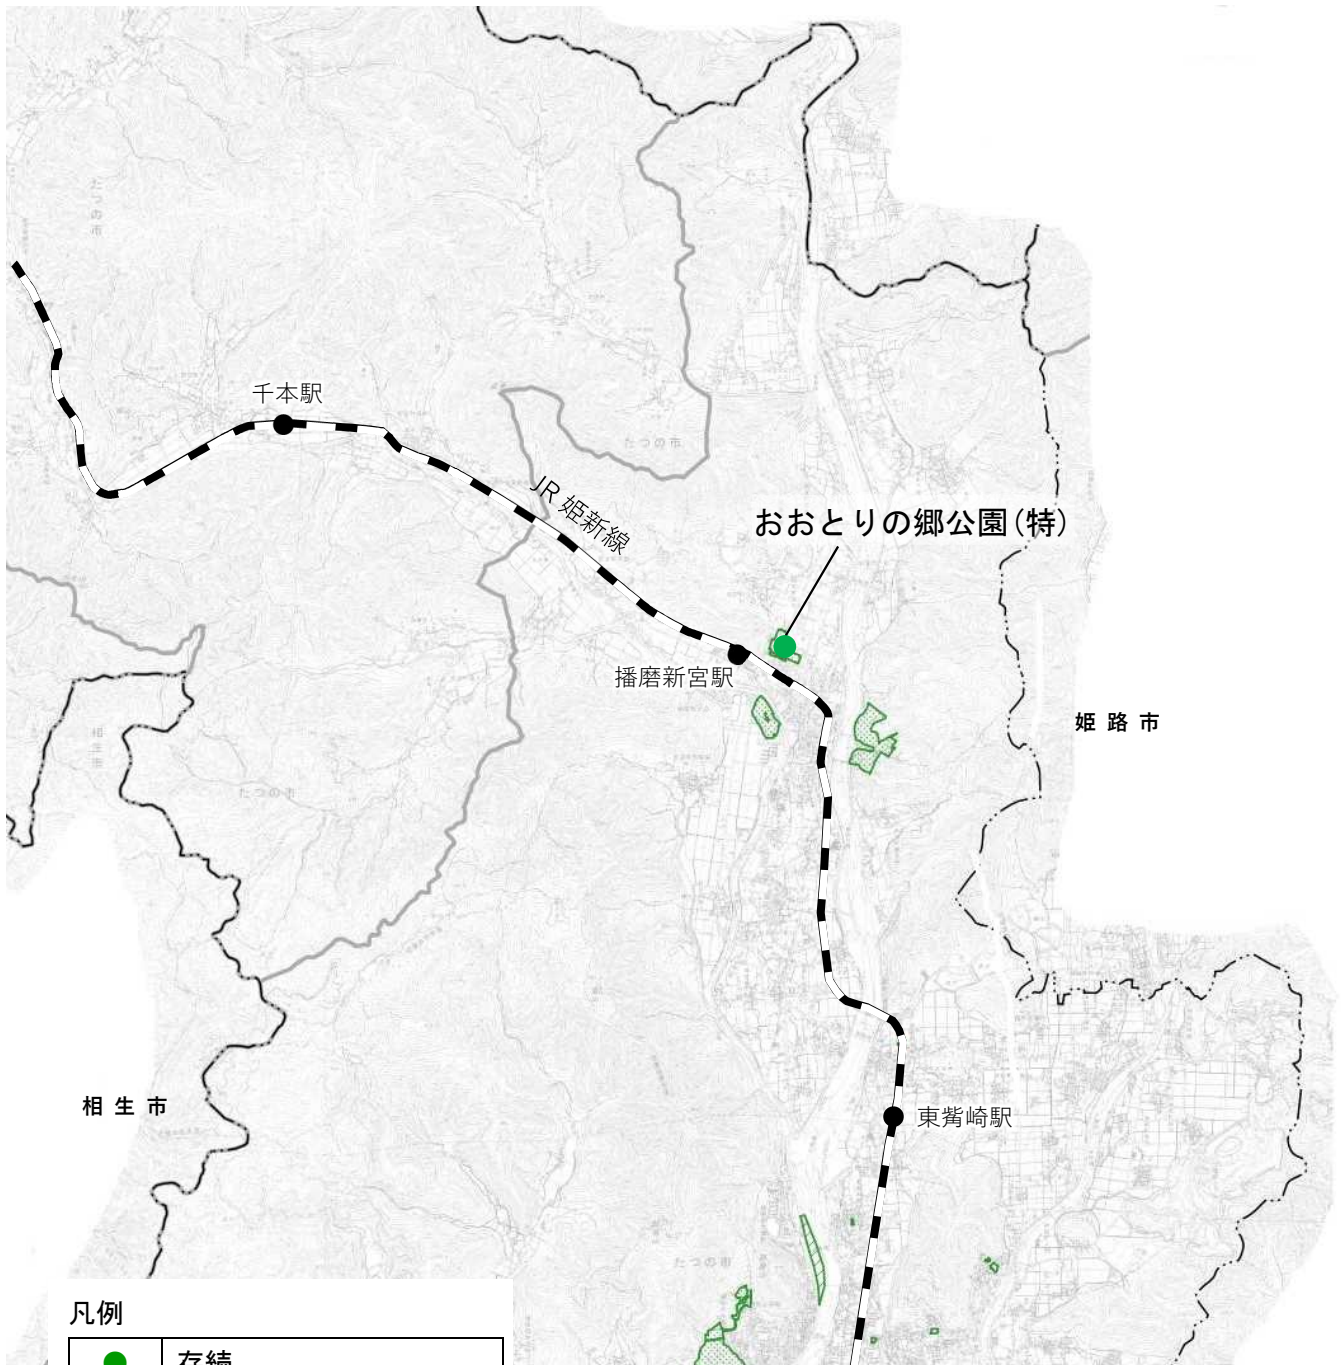

都市計画公園・緑地の見直し検証結果図 たつの市（中播都市計画区域）

対象公園・緑地一覧

公園名	種別	見直し状況
おおとりの郷公園	特殊	存続

凡例

● (Green)	存続
● (Red)	変更（一部区域の削除）
● (Yellow)	廃止