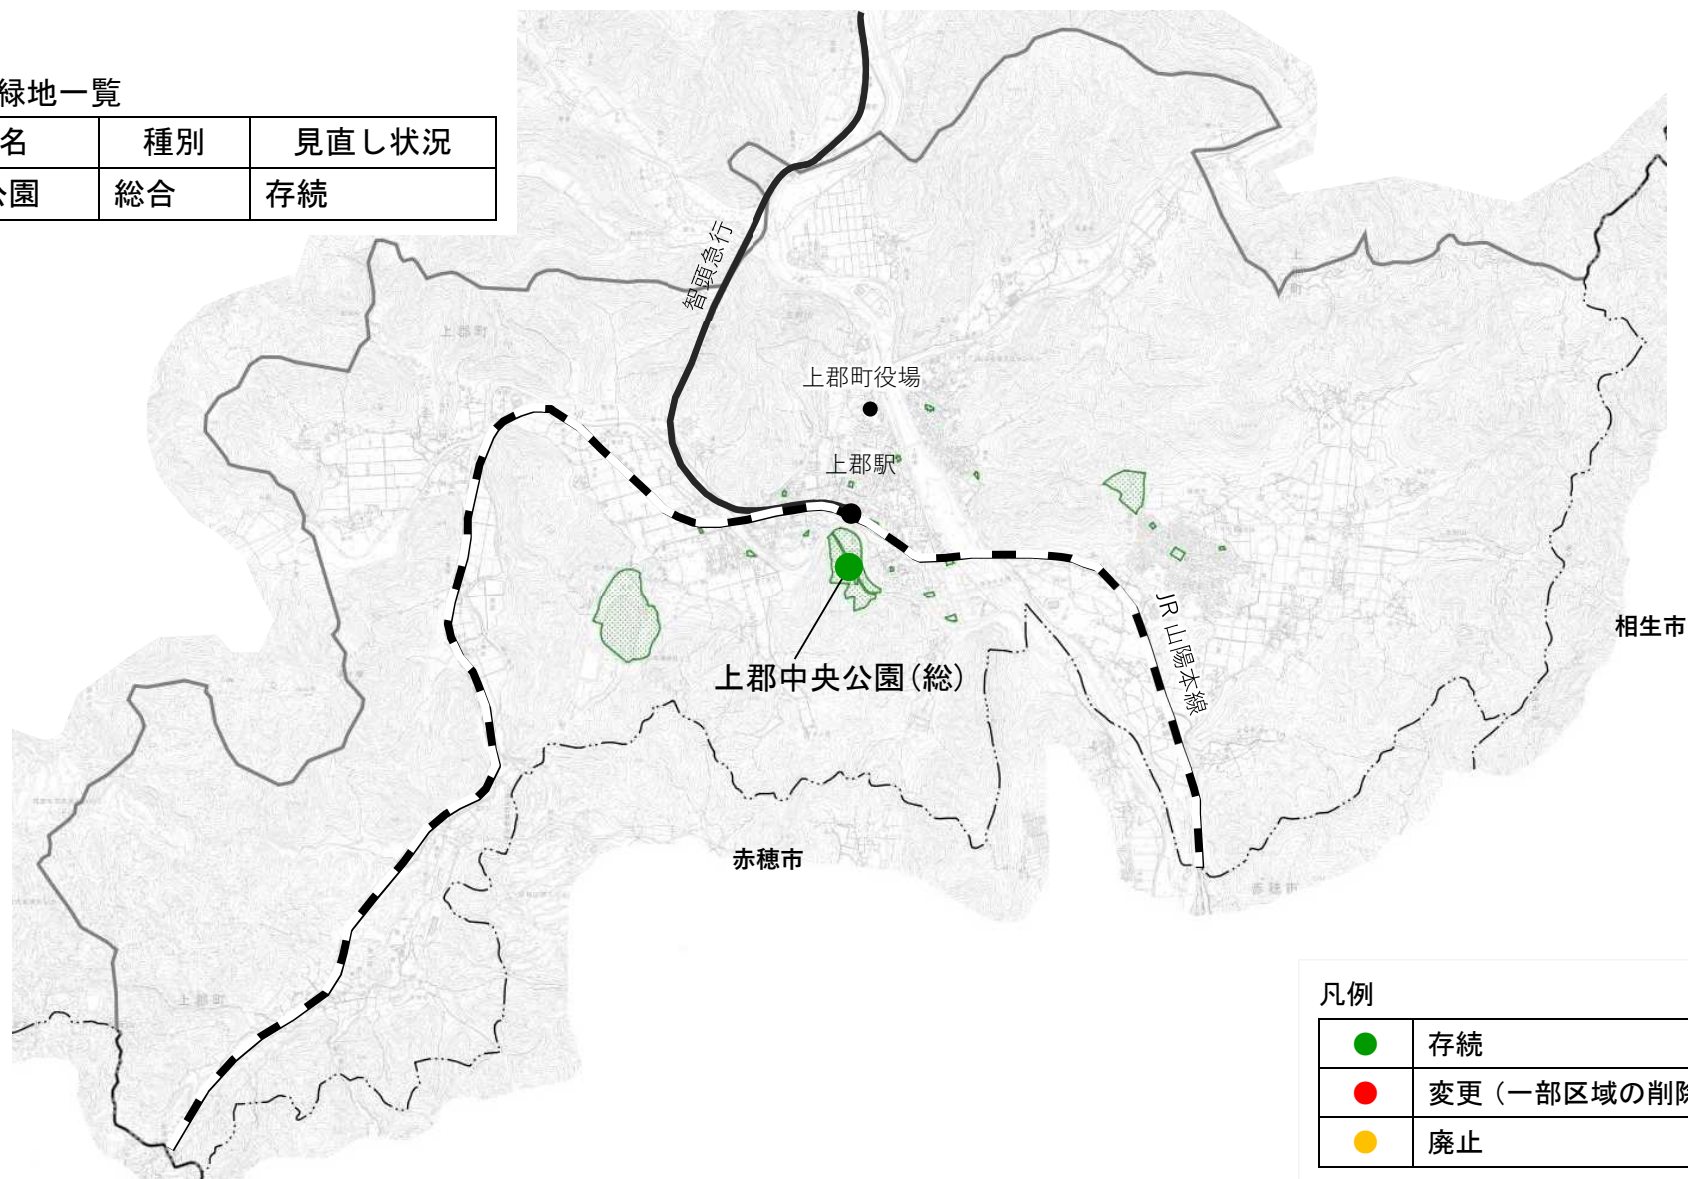

都市計画公園・緑地の見直し検証結果図 上郡町（西播都市計画区域）

対象公園・緑地一覧

公園名	種別	見直し状況
上郡中央公園	総合	存続

凡例

● (Green)	存続
● (Red)	変更（一部区域の削除）
● (Yellow)	廃止